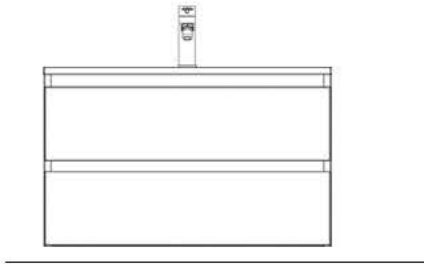

# Spiegel ECO

10MM

2 pers.

2X

2X

Let op dat u niet in de leidingen boort !!