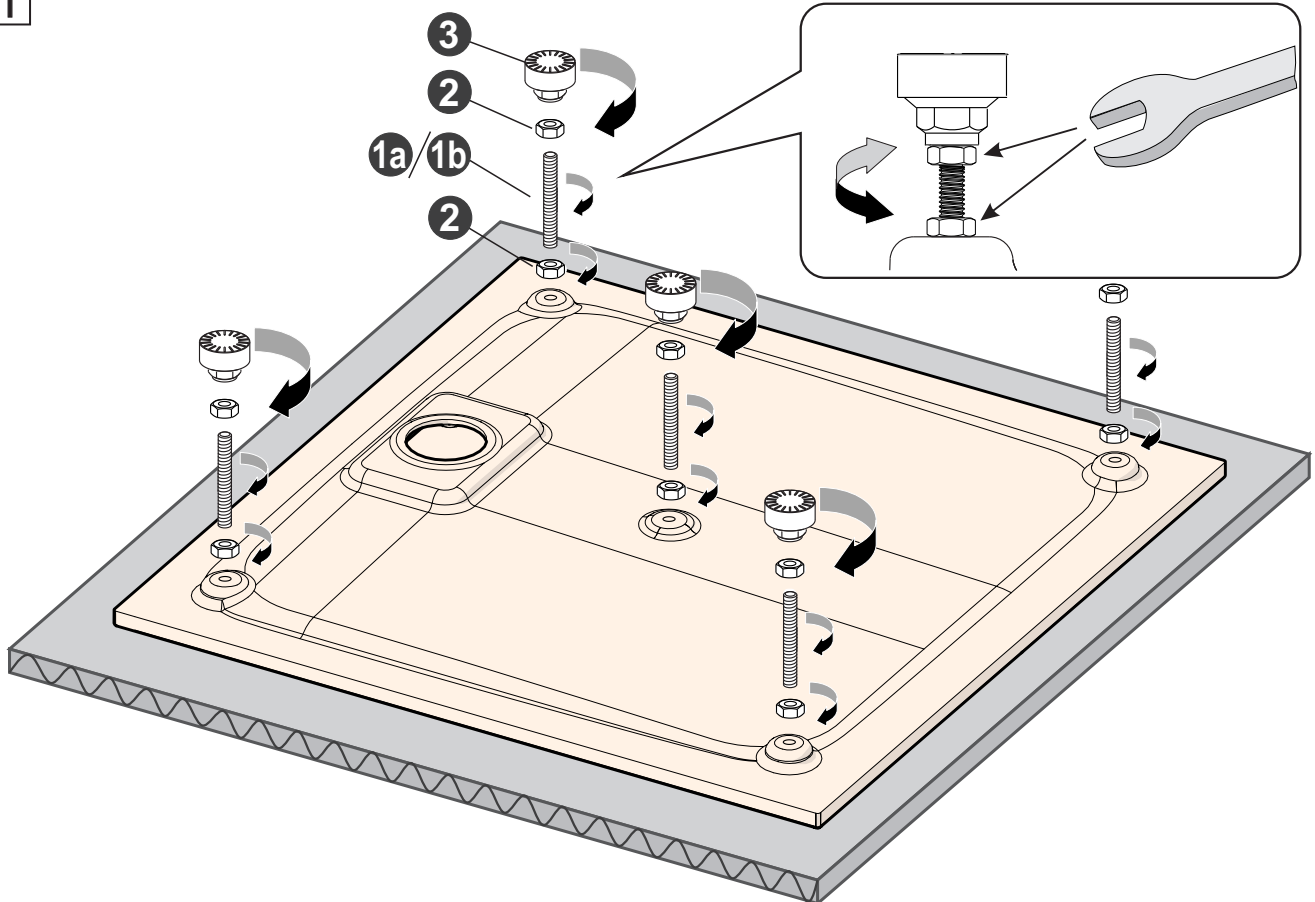

SOLID SURFACE

Douchevloer 90x140
Artikelnr.: SOLID90140MW

1a  **5x**
M10x65

1b  **5x**
M10x90

2  **10x**
M 10

3  **5x**

1

2

1a

$H_{min} = 100 \text{ mm}$

$H_{max} = 120 \text{ mm}$

1b

$H_{min} = 120 \text{ mm}$

$H_{max} = 150 \text{ mm}$

H