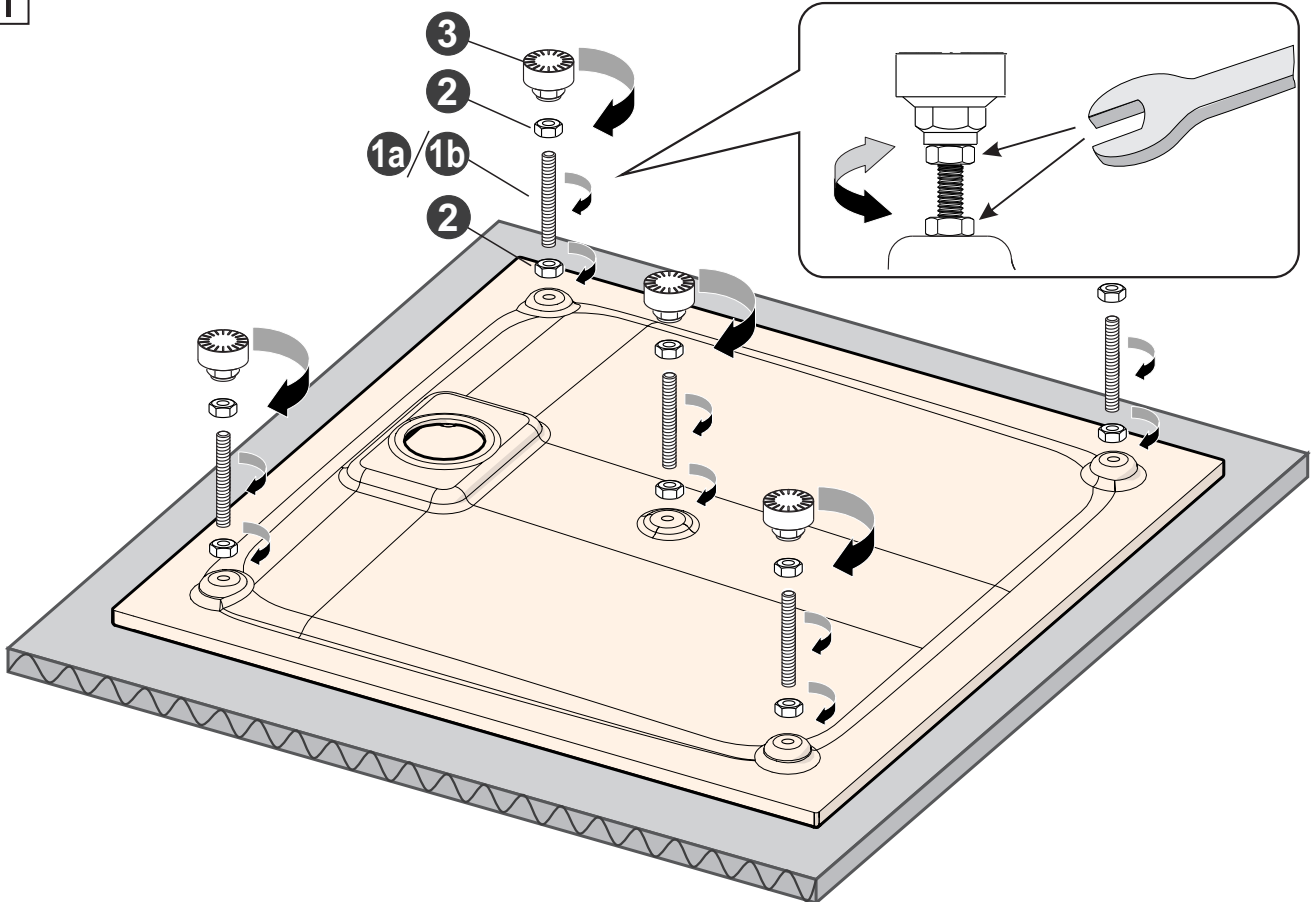

SOLID SURFACE

Douchevloer 90x140

Artikelnr.: SOLID90140MW

1a  **5x**
M10x65

1b  **5x**
M10x90

2  **10x**
M 10

3  **5x**

1

2

1a

$H_{\min} = 100 \text{ mm}$

$H_{\max} = 120 \text{ mm}$

1b

$H_{\min} = 120 \text{ mm}$

$H_{\max} = 150 \text{ mm}$

H