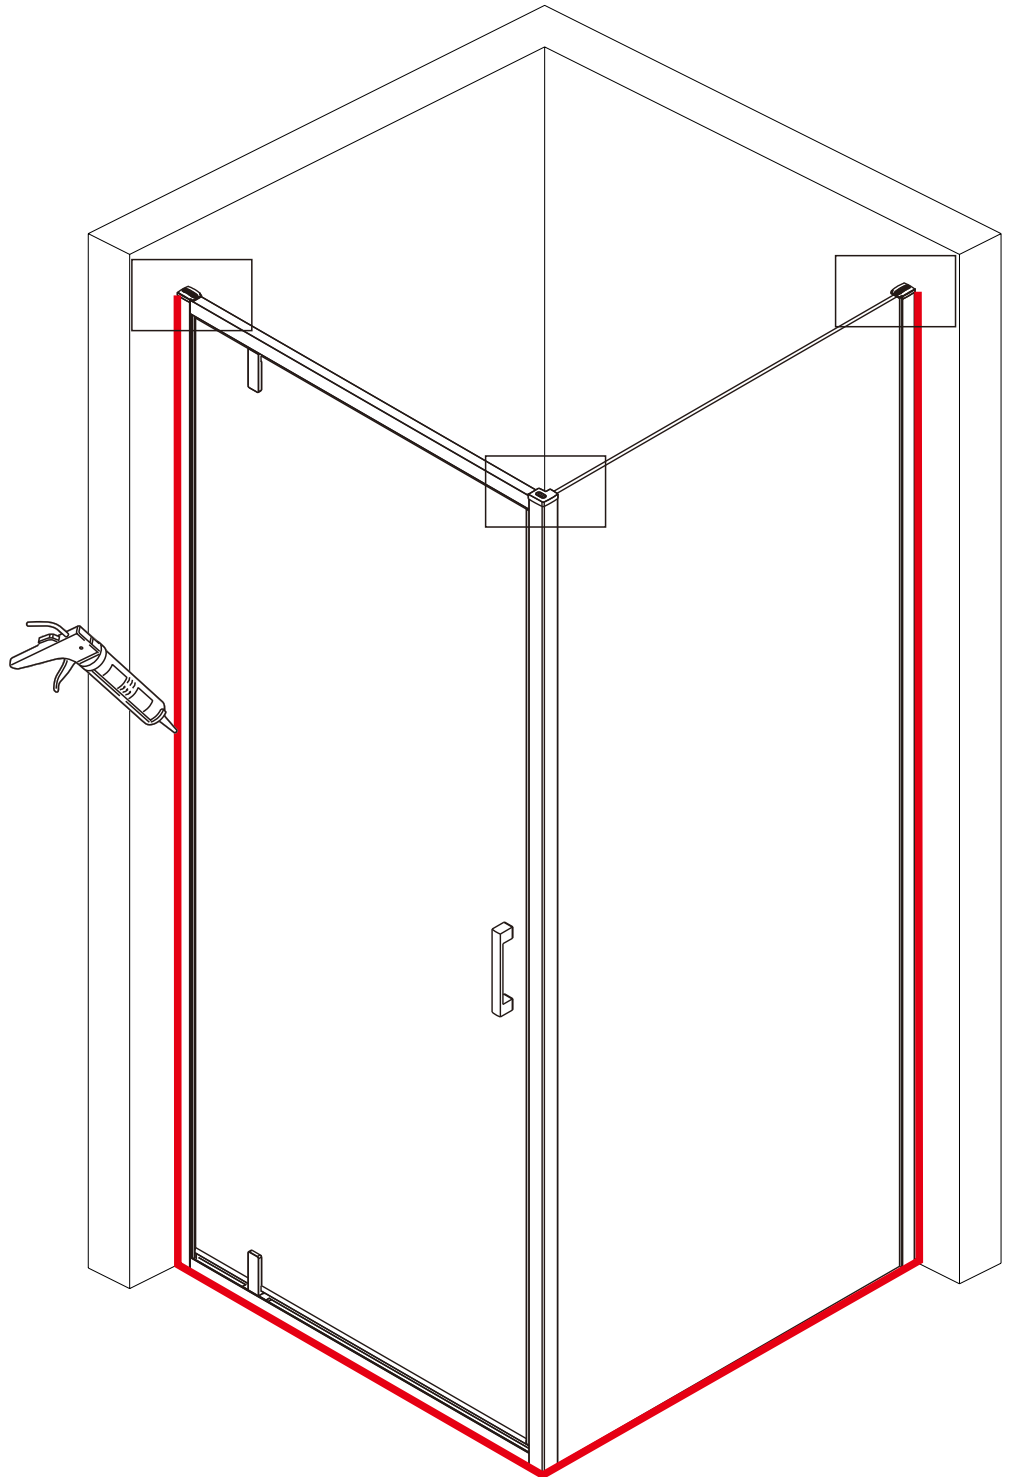

# Product overzicht:

Dit product is zwaar en dient door twee personen gemonteerd te worden.

nummer	tekening	aantal	codering	codering	omschrijving
01		1 stuks	9-RNR01		
02	 ST3.5X38	3 stuks			
03		2 stuks	9-RNR03		
04		2 stuks	9-RNR04		
05	 ST3.5X35	8 stuks			
06	 ST4X30	8 stuks			
07		1 stuks	9-RNR07		
08		1 stuks	9-RNR08		
09		8 stuks			
10		1 stuks			
11		1 stuks	9-RNR11		
12		1 stuks	9-RNR12		
13		1 stuks	9-RNR13		
14		1 stuks	9-RNR14		
15	 ST4X14	4 stuks			
16		2 stuks	9-RNR16		
17		1 stuks	9-RNR17		
18	 4MM	1 stuks			
19		1 stuks			
20		2 stuks	9-RNR20		
21		1 stuks	9-RNR21		
22		1 stuks	9-RNR22		
23		1 stuks	9-RNR23		
24		1 stuks	9-RNR24		
25		1 stuks	9-RNR25		
26		1 stuks	9-RNR26		
27		1 stuks	9-RNR27		
28		1 stuks	9-RNR28		

MAAT(MM)	A	MAAT(MM)	B
900	879-894	900	879-894

Dit product is zwaar en dient door twee personen gemonteerd te worden.

Dit product is zwaar en dient door twee personen gemonteerd te worden.

Dit product is zwaar en dient door twee personen gemonteerd te worden.

Dit product is zwaar en dient door twee personen gemonteerd te worden.

Dit product is zwaar en dient door twee personen gemonteerd te worden.