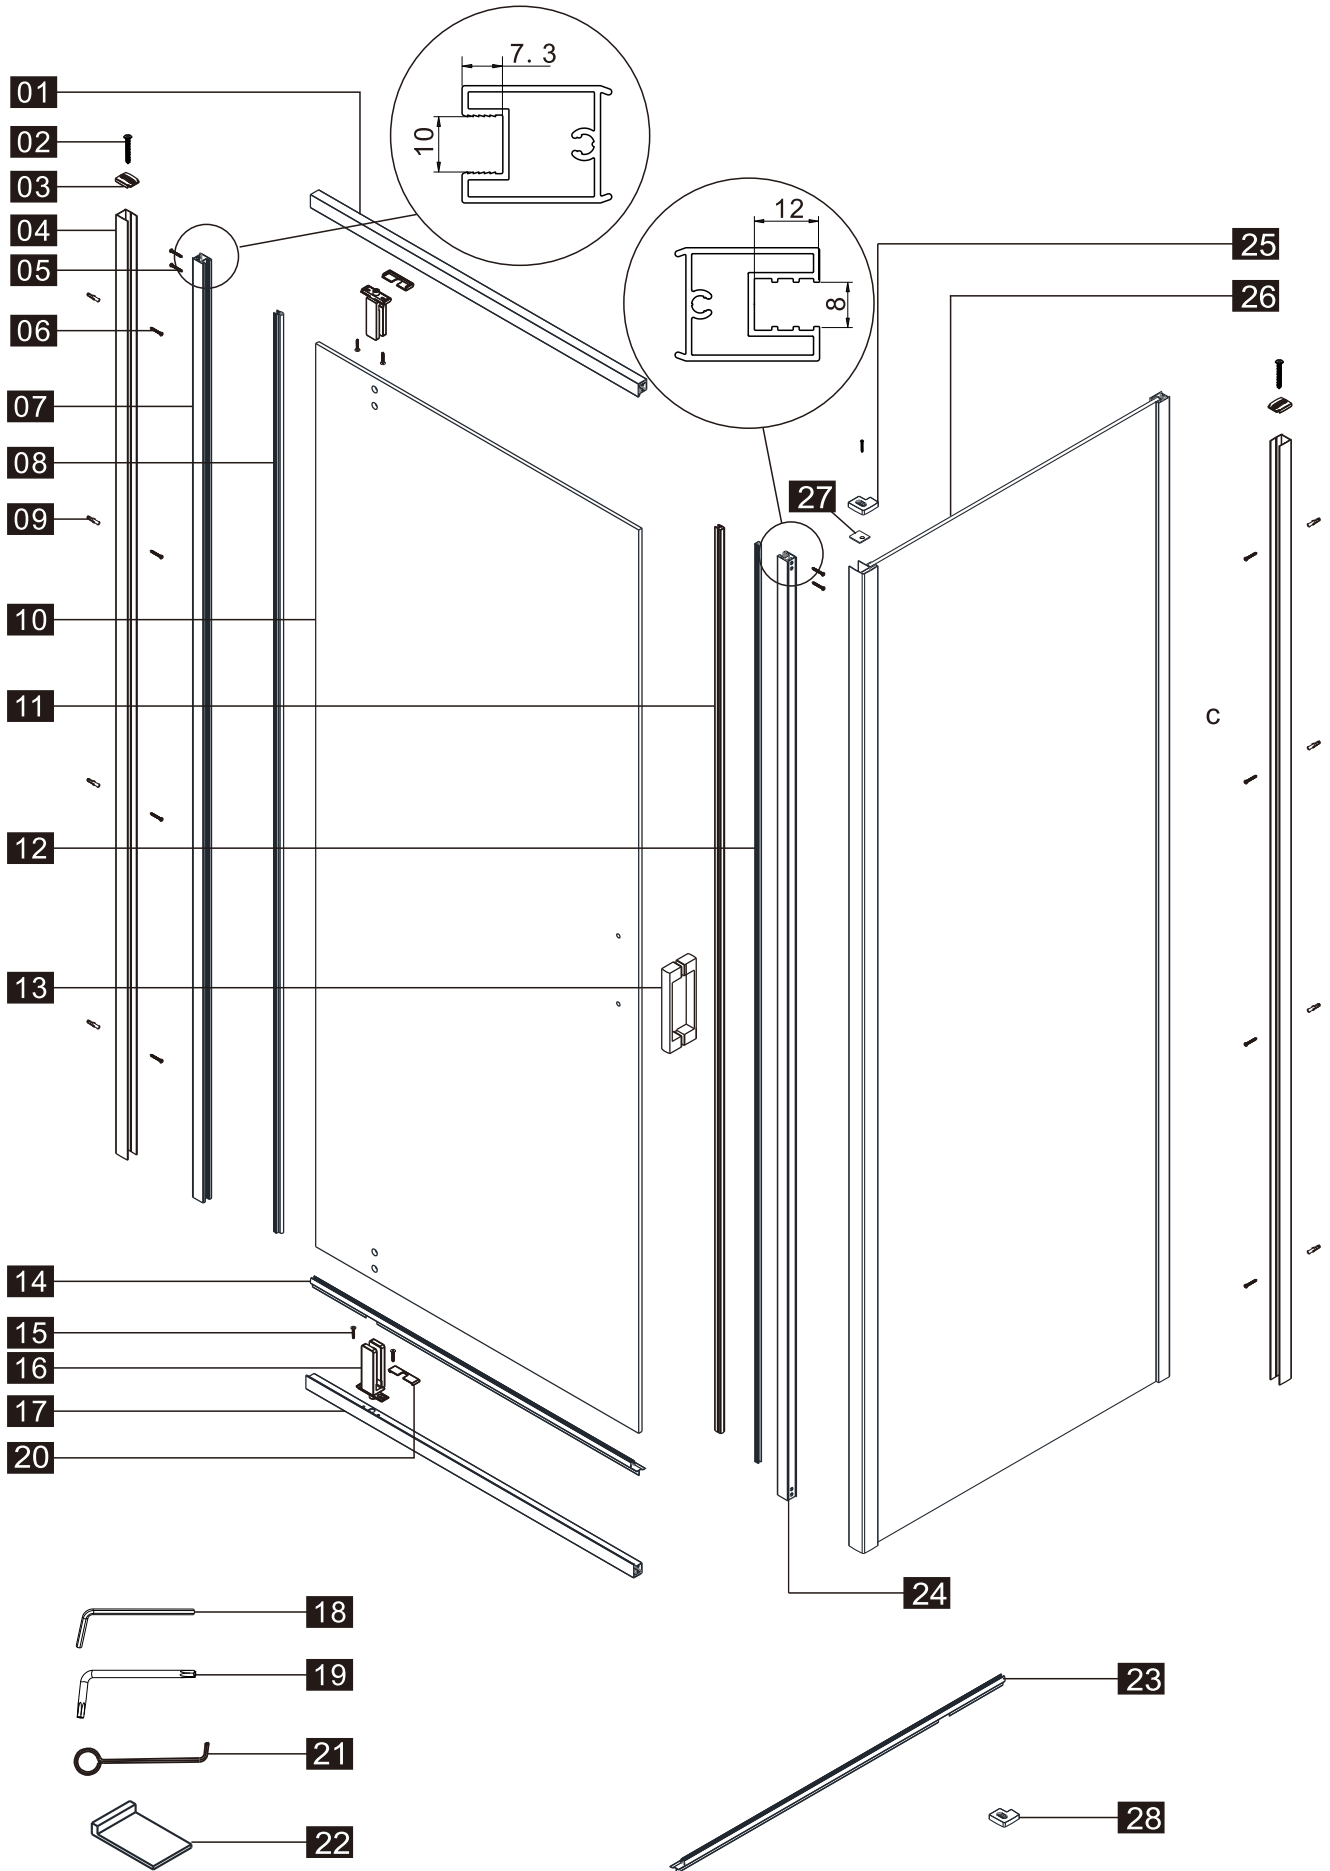

RZ90MZ/RZ90GA

INSTALLATIE HANDLEIDING

# Product overzicht:

Dit product is zwaar en dient door twee personen gemonteerd te worden.

nummer	tekening	aantal	codering	codering	omschrijving
01		1 stuks	9-RNR01		
02	 ST3.5X38	3 stuks			
03		2 stuks	9-RNR03		
04		2 stuks	9-RNR04		
05	 ST3.5X35	8 stuks			
06	 ST4X30	8 stuks			
07		1 stuks	9-RNR07		
08		1 stuks	9-RNR08		
09		8 stuks			
10		1 stuks			
11		1 stuks	9-RNR11		
12		1 stuks	9-RNR12		
13		1 stuks	9-RNR13		
14		1 stuks	9-RNR14		
15	 ST4X14	4 stuks			
16		2 stuks	9-RNR16		
17		1 stuks	9-RNR17		
18	 4MM	1 stuks			
19		1 stuks			
20		2 stuks	9-RNR20		
21		1 stuks	9-RNR21		
22		1 stuks	9-RNR22		
23		1 stuks	9-RNR23		
24		1 stuks	9-RNR24		
25		1 stuks	9-RNR25		
26		1 stuks	9-RNR26		
27		1 stuks	9-RNR27		
28		1 stuks	9-RNR28		

MAAT(MM)	A	MAAT(MM)	B
900	879-894	900	879-894

Dit product is zwaar en dient door twee personen gemonteerd te worden.

Dit product is zwaar en dient door twee personen gemonteerd te worden.

Dit product is zwaar en dient door twee personen gemonteerd te worden.

Dit product is zwaar en dient door twee personen gemonteerd te worden.

Dit product is zwaar en dient door twee personen gemonteerd te worden.