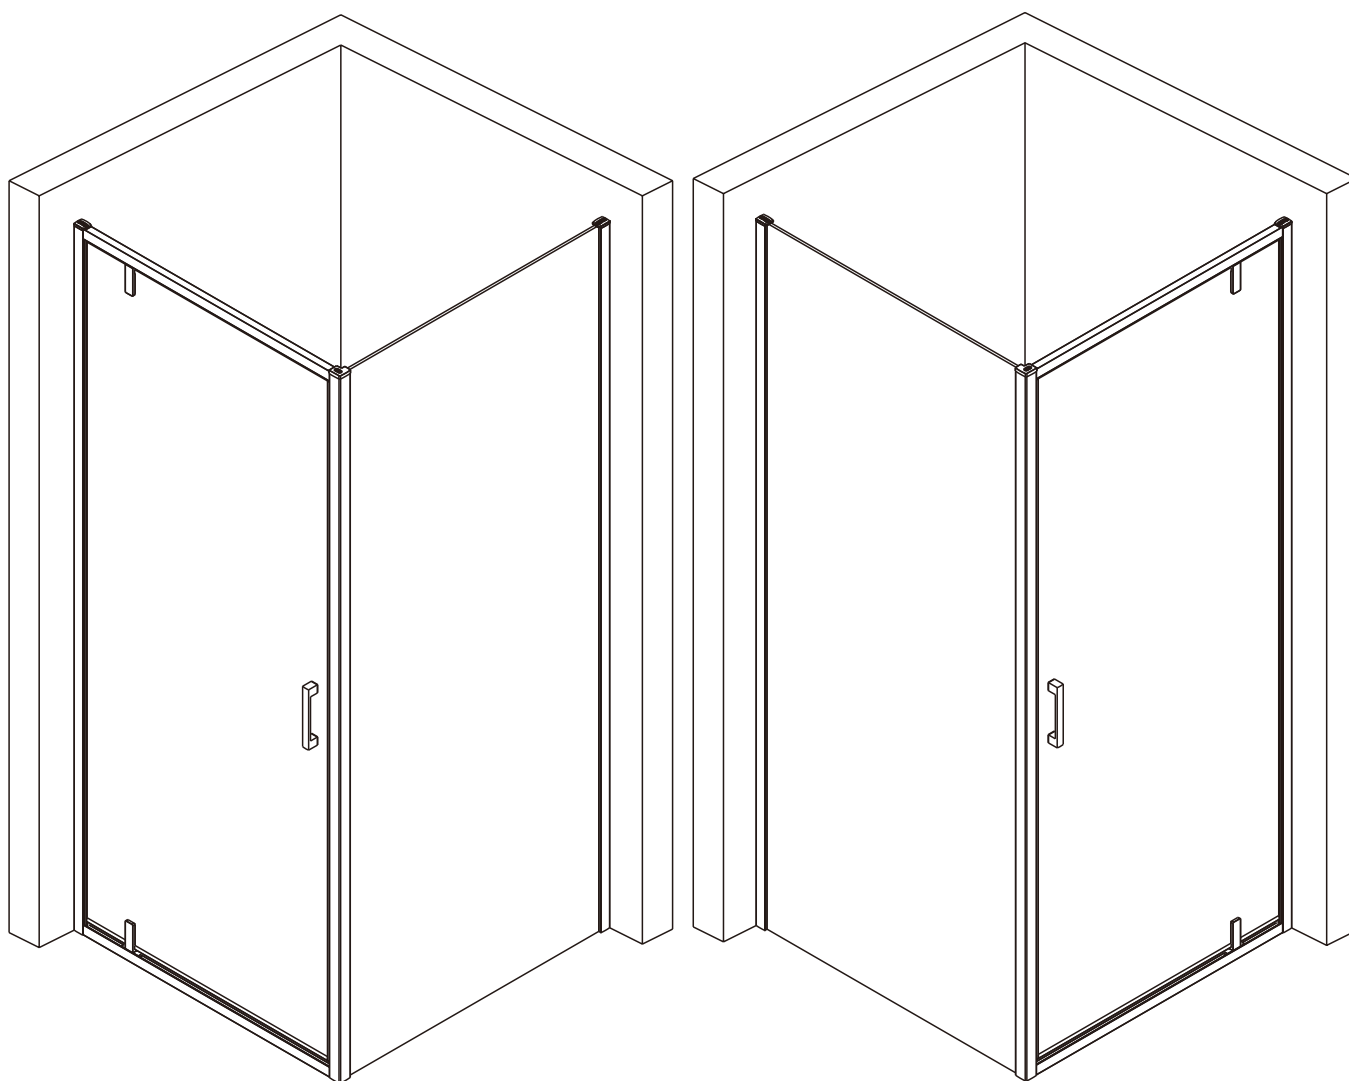

RZ90MZ/RZ90GA

INSTALLATIE HANDLEIDING

# Product overzicht:

Dit product is zwaar en dient door twee personen gemonteerd te worden.

nummer	tekening	aantal	codering	codering	omschrijving
01		1 stuks	9-RNR01		
02	 ST3.5X38	3 stuks			
03		2 stuks	9-RNR03		
04		2 stuks	9-RNR04		
05	 ST3.5X35	8 stuks			
06	 ST4X30	8 stuks			
07		1 stuks	9-RNR07		
08		1 stuks	9-RNR08		
09		8 stuks			
10		1 stuks			
11		1 stuks	9-RNR11		
12		1 stuks	9-RNR12		
13		1 stuks	9-RNR13		
14		1 stuks	9-RNR14		
15	 ST4X14	4 stuks			
16		2 stuks	9-RNR16		
17		1 stuks	9-RNR17		
18	 4MM	1 stuks			
19		1 stuks			
20		2 stuks	9-RNR20		
21		1 stuks	9-RNR21		
22		1 stuks	9-RNR22		
23		1 stuks	9-RNR23		
24		1 stuks	9-RNR24		
25		1 stuks	9-RNR25		
26		1 stuks	9-RNR26		
27		1 stuks	9-RNR27		
28		1 stuks	9-RNR28		

MAAT(MM)	A	MAAT(MM)	B
900	879-894	900	879-894

Dit product is zwaar en dient door twee personen gemonteerd te worden.

Dit product is zwaar en dient door twee personen gemonteerd te worden.

Dit product is zwaar en dient door twee personen gemonteerd te worden.

Dit product is zwaar en dient door twee personen gemonteerd te worden.

Dit product is zwaar en dient door twee personen gemonteerd te worden.