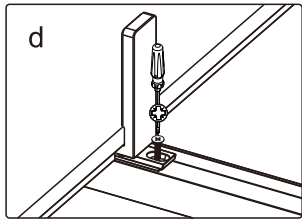

# Product overzicht:

Dit product is zwaar en dient door twee personen gemonteerd te worden.

nummer	tekening	aantal	codering	codering	omschrijving
01		1 stuks	9-RNR01		
02	 ST3.5X38	3 stuks			
03		2 stuks	9-RNR03		
04		2 stuks	9-RNR04		
05	 ST3.5X35	8 stuks			
06	 ST4X30	8 stuks			
07		1 stuks	9-RNR07		
08		1 stuks	9-RNR08		
09		8 stuks			
10		1 stuks			
11		1 stuks	9-RNR11		
12		1 stuks	9-RNR12		
13		1 stuks	9-RNR13		
14		1 stuks	9-RNR14		
15	 ST4X14	4 stuks			
16		2 stuks	9-RNR16		
17		1 stuks	9-RNR17		
18	 4MM	1 stuks			
19		1 stuks			
20		2 stuks	9-RNR20		
21		1 stuks	9-RNR21		
22		1 stuks	9-RNR22		
23		1 stuks	9-RNR23		
24		1 stuks	9-RNR24		
25		1 stuks	9-RNR25		
26		1 stuks	9-RNR26		
27		1 stuks	9-RNR27		
28		1 stuks	9-RNR28		

MAAT(MM)	A	MAAT(MM)	B
900	879-894	900	879-894

Dit product is zwaar en dient door twee personen gemonteerd te worden.

Dit product is zwaar en dient door twee personen gemonteerd te worden.

Dit product is zwaar en dient door twee personen gemonteerd te worden.

Dit product is zwaar en dient door twee personen gemonteerd te worden.

Dit product is zwaar en dient door twee personen gemonteerd te worden.