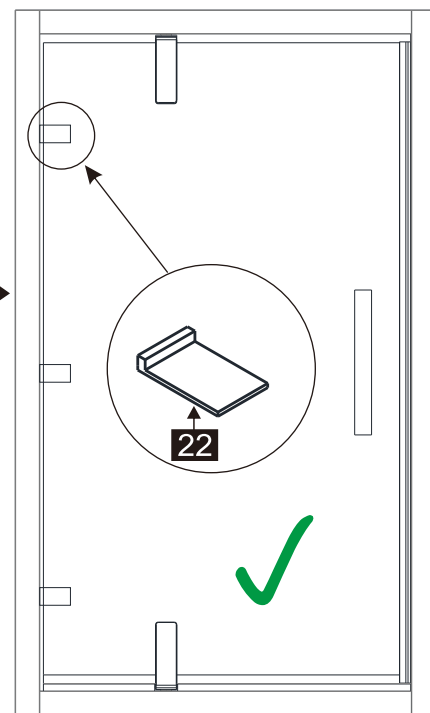

# Product overzicht:

Dit product is zwaar en dient door twee personen gemonteerd te worden.

nummer	tekening	aantal	codering	codering	omschrijving
01		1 stuks	9-RNR01		
02	 ST3.5X38	3 stuks			
03		2 stuks	9-RNR03		
04		2 stuks	9-RNR04		
05	 ST3.5X35	8 stuks			
06	 ST4X30	8 stuks			
07		1 stuks	9-RNR07		
08		1 stuks	9-RNR08		
09		8 stuks			
10		1 stuks			
11		1 stuks	9-RNR11		
12		1 stuks	9-RNR12		
13		1 stuks	9-RNR13		
14		1 stuks	9-RNR14		
15	 ST4X14	4 stuks			
16		2 stuks	9-RNR16		
17		1 stuks	9-RNR17		
18	 4MM	1 stuks			
19		1 stuks			
20		2 stuks	9-RNR20		
21		1 stuks	9-RNR21		
22		1 stuks	9-RNR22		
23		1 stuks	9-RNR23		
24		1 stuks	9-RNR24		
25		1 stuks	9-RNR25		
26		1 stuks	9-RNR26		
27		1 stuks	9-RNR27		
28		1 stuks	9-RNR28		

MAAT(MM)	A	MAAT(MM)	B
900	879-894	900	879-894

Dit product is zwaar en dient door twee personen gemonteerd te worden.

Dit product is zwaar en dient door twee personen gemonteerd te worden.

Dit product is zwaar en dient door twee personen gemonteerd te worden.

Dit product is zwaar en dient door twee personen gemonteerd te worden.

Dit product is zwaar en dient door twee personen gemonteerd te worden.