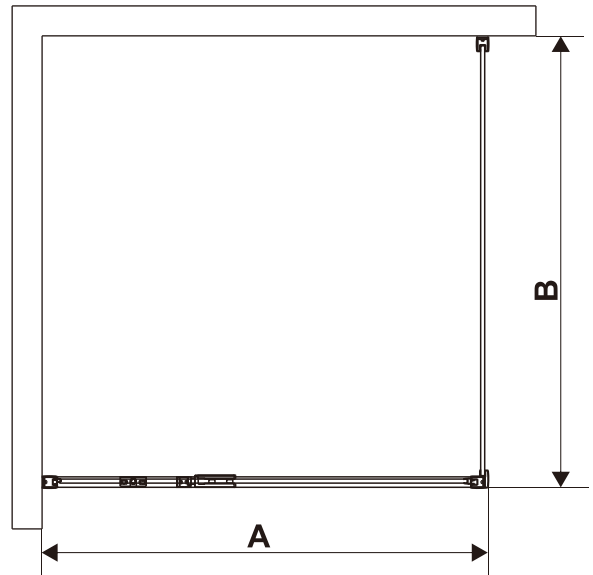

# Product overzicht:

Dit product is zwaar en dient door twee personen gemonteerd te worden.

nummer	tekening	aantal	codering	codering	omschrijving
01		1 stuks	9-RNR01		
02	 ST3.5X38	3 stuks			
03		2 stuks	9-RNR03		
04		2 stuks	9-RNR04		
05	 ST3.5X35	8 stuks			
06	 ST4X30	8 stuks			
07		1 stuks	9-RNR07		
08		1 stuks	9-RNR08		
09		8 stuks			
10		1 stuks			
11		1 stuks	9-RNR11		
12		1 stuks	9-RNR12		
13		1 stuks	9-RNR13		
14		1 stuks	9-RNR14		
15	 ST4X14	4 stuks			
16		2 stuks	9-RNR16		
17		1 stuks	9-RNR17		
18	 4MM	1 stuks			
19		1 stuks			
20		2 stuks	9-RNR20		
21		1 stuks	9-RNR21		
22		1 stuks	9-RNR22		
23		1 stuks	9-RNR23		
24		1 stuks	9-RNR24		
25		1 stuks	9-RNR25		
26		1 stuks	9-RNR26		
27		1 stuks	9-RNR27		
28		1 stuks	9-RNR28		

MAAT(MM)	A	MAAT(MM)	B
900	879-894	900	879-894

Dit product is zwaar en dient door twee personen gemonteerd te worden.

Dit product is zwaar en dient door twee personen gemonteerd te worden.

Dit product is zwaar en dient door twee personen gemonteerd te worden.