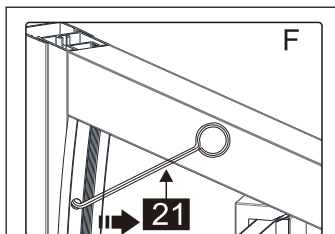

# Product overzicht:

Dit product is zwaar en dient door twee personen gemonteerd te worden.

nummer	tekening	aantal	codering	codering	omschrijving
01		1 stuks	9-RNR01		
02	 ST3.5X38	3 stuks			
03		2 stuks	9-RNR03		
04		2 stuks	9-RNR04		
05	 ST3.5X35	8 stuks			
06	 ST4X30	8 stuks			
07		1 stuks	9-RNR07		
08		1 stuks	9-RNR08		
09		8 stuks			
10		1 stuks			
11		1 stuks	9-RNR11		
12		1 stuks	9-RNR12		
13		1 stuks	9-RNR13		
14		1 stuks	9-RNR14		
15	 ST4X14	4 stuks			
16		2 stuks	9-RNR16		
17		1 stuks	9-RNR17		
18	 4MM	1 stuks			
19		1 stuks			
20		2 stuks	9-RNR20		
21		1 stuks	9-RNR21		
22		1 stuks	9-RNR22		
23		1 stuks	9-RNR23		
24		1 stuks	9-RNR24		
25		1 stuks	9-RNR25		
26		1 stuks	9-RNR26		
27		1 stuks	9-RNR27		
28		1 stuks	9-RNR28		

MAAT(MM)	A	MAAT(MM)	B
900	879-894	900	879-894

Dit product is zwaar en dient door twee personen gemonteerd te worden.

Dit product is zwaar en dient door twee personen gemonteerd te worden.

Dit product is zwaar en dient door twee personen gemonteerd te worden.