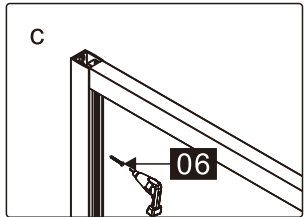

Dit product is zwaar en dient door twee personen gemonteerd te worden.

MAAT(MM)	A
900	875-905

Dit product is zwaar en dient door twee personen gemonteerd te worden.

Dit product is zwaar en dient door twee personen gemonteerd te worden.

Dit product is zwaar en dient door twee personen gemonteerd te worden.

18

Dit product is zwaar en dient door twee personen gemonteerd te worden.

Dit product is zwaar en dient door twee personen gemonteerd te worden.