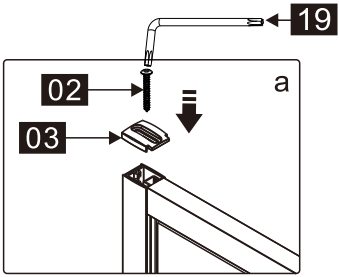

Dit product is zwaar en dient door twee personen gemonteerd te worden.

MAAT(MM)	A
900	875-905

Dit product is zwaar en dient door twee personen gemonteerd te worden.

Dit product is zwaar en dient door twee personen gemonteerd te worden.

Dit product is zwaar en dient door twee personen gemonteerd te worden.

18

Dit product is zwaar en dient door twee personen gemonteerd te worden.

Dit product is zwaar en dient door twee personen gemonteerd te worden.