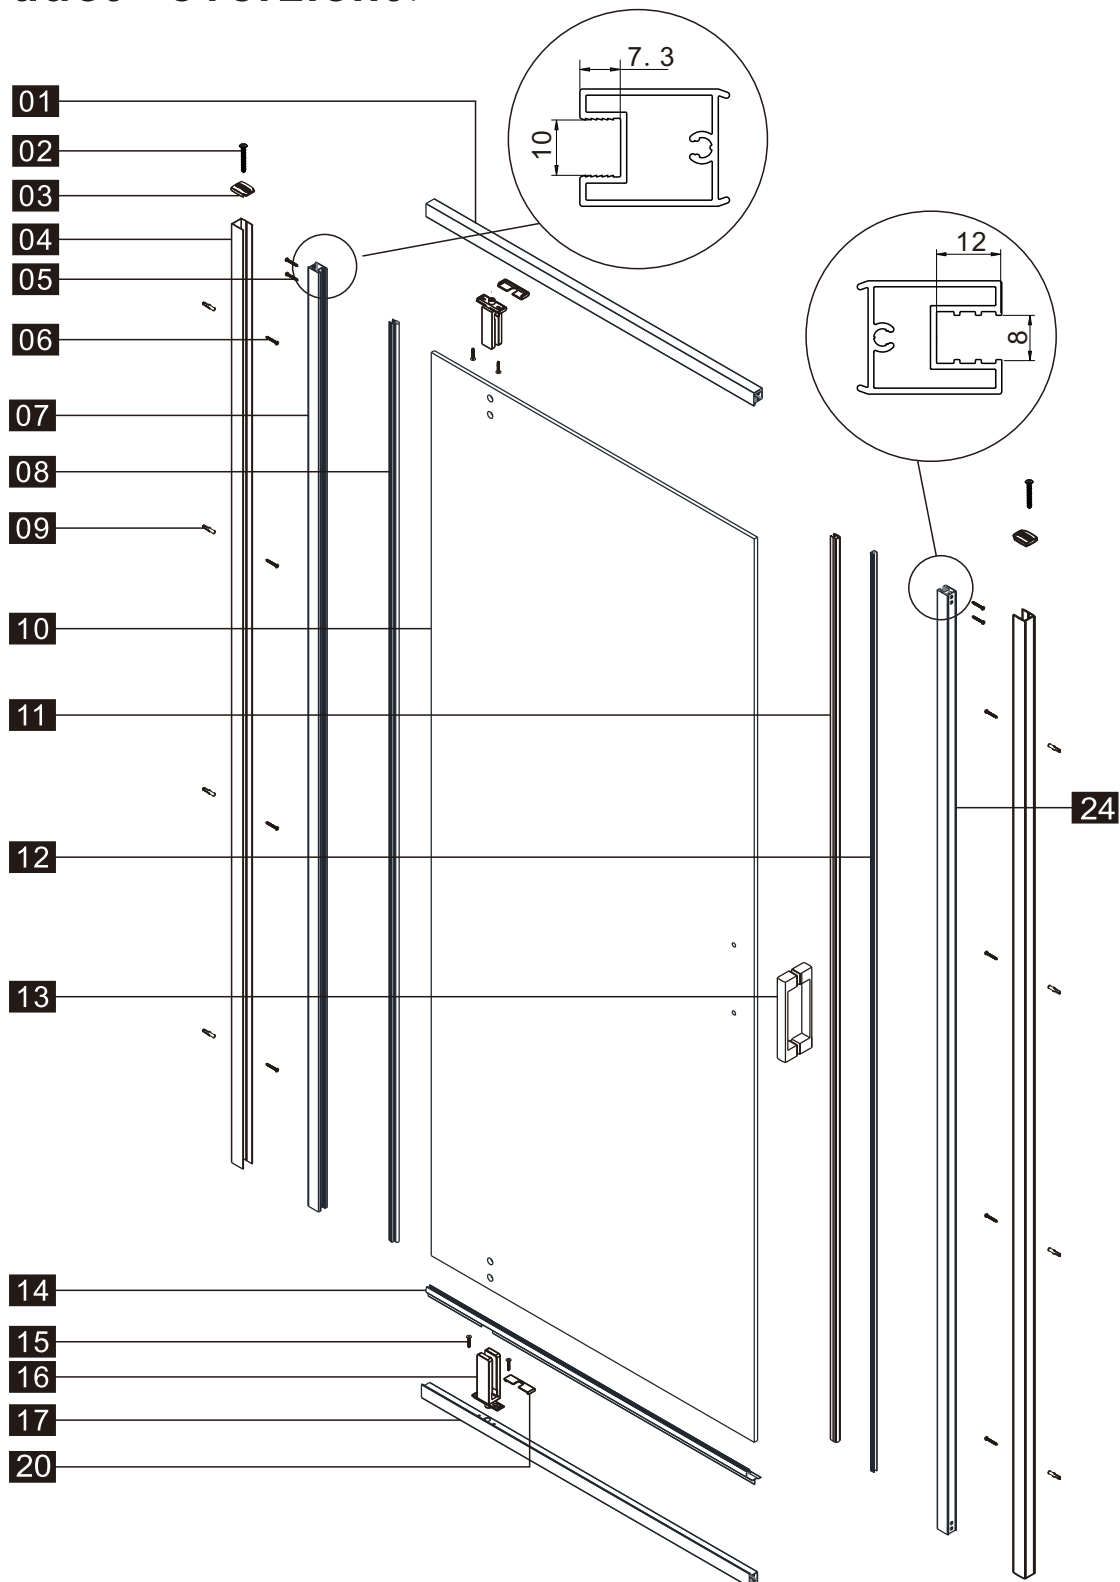

RND90MZ/RND90GA

INSTALLATIE HANDLEIDING

Product overzicht:

- 18
- 19
- 21
- 22

nummer	tekening	aantal	codering	codering	omschrijving
01		1 stuks	9-RNR01		
02	 ST3.5X38	2 stuks			
03		2 stuks	9-RNR03		
04		2 stuks	9-RNR04		
05	 ST3.5X35	8 stuks			
06	 ST4X30	8 stuks			
07		1 stuks	9-RNR07		
08		1 stuks	9-RNR08		
09		8 stuks			
10		1 stuks			
11		1 stuks	9-RNR11		
12		1 stuks	9-RNR12		
13		1 stuks	9-RNR13		
14		1 stuks	9-RNR14		
15	 ST4X14	4 stuks			
16		2 stuks	9-RNR16		
17		1 stuks	9-RNR17		
18	 4MM	1 stuks			
19		1 stuks			
20		2 stuks	9-RNR20		
21		1 stuks	9-RNR21		
22		1 stuks	9-RNR22		
23		1 stuks	9-RNR23		
24		1 stuks	9-RNR24		

Dit product is zwaar en dient door twee personen gemonteerd te worden.

MAAT(MM)	A
900	875-905

Dit product is zwaar en dient door twee personen gemonteerd te worden.

Dit product is zwaar en dient door twee personen gemonteerd te worden.

Dit product is zwaar en dient door twee personen gemonteerd te worden.

18

Dit product is zwaar en dient door twee personen gemonteerd te worden.

Dit product is zwaar en dient door twee personen gemonteerd te worden.