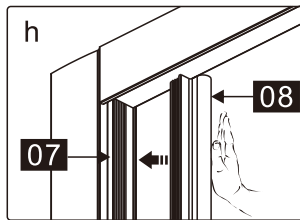

Dit product is zwaar en dient door twee personen gemonteerd te worden.

MAAT(MM)	A
900	875-905

Dit product is zwaar en dient door twee personen gemonteerd te worden.

Dit product is zwaar en dient door twee personen gemonteerd te worden.

Dit product is zwaar en dient door twee personen gemonteerd te worden.

18

Dit product is zwaar en dient door twee personen gemonteerd te worden.

Dit product is zwaar en dient door twee personen gemonteerd te worden.