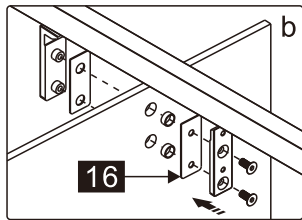

RND90MZ/RND90GA

INSTALLATIE HANDLEIDING

Product overzicht:

- 18
- 19
- 21
- 22

nummer	tekening	aantal	codering	codering	omschrijving
01		1 stuks	9-RNR01		
02	 ST3.5X38	2 stuks			
03		2 stuks	9-RNR03		
04		2 stuks	9-RNR04		
05	 ST3.5X35	8 stuks			
06	 ST4X30	8 stuks			
07		1 stuks	9-RNR07		
08		1 stuks	9-RNR08		
09		8 stuks			
10		1 stuks			
11		1 stuks	9-RNR11		
12		1 stuks	9-RNR12		
13		1 stuks	9-RNR13		
14		1 stuks	9-RNR14		
15	 ST4X14	4 stuks			
16		2 stuks	9-RNR16		
17		1 stuks	9-RNR17		
18	 4MM	1 stuks			
19		1 stuks			
20		2 stuks	9-RNR20		
21		1 stuks	9-RNR21		
22		1 stuks	9-RNR22		
23		1 stuks	9-RNR23		
24		1 stuks	9-RNR24		

Dit product is zwaar en dient door twee personen gemonteerd te worden.

MAAT(MM)	A
900	875-905

Dit product is zwaar en dient door twee personen gemonteerd te worden.

Dit product is zwaar en dient door twee personen gemonteerd te worden.

Dit product is zwaar en dient door twee personen gemonteerd te worden.

18

Dit product is zwaar en dient door twee personen gemonteerd te worden.

Dit product is zwaar en dient door twee personen gemonteerd te worden.