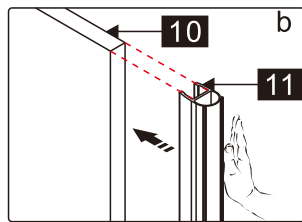

Dit product is zwaar en dient door twee personen gemonteerd te worden.

MAAT(MM)	A
900	875-905

Dit product is zwaar en dient door twee personen gemonteerd te worden.

Dit product is zwaar en dient door twee personen gemonteerd te worden.