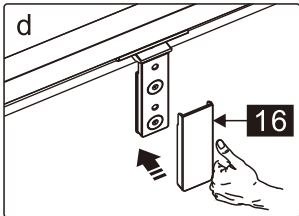

Dit product is zwaar en dient door twee personen gemonteerd te worden.

MAAT(MM)	A
900	875-905

Dit product is zwaar en dient door twee personen gemonteerd te worden.

Dit product is zwaar en dient door twee personen gemonteerd te worden.

Dit product is zwaar en dient door twee personen gemonteerd te worden.

18

Dit product is zwaar en dient door twee personen gemonteerd te worden.

Dit product is zwaar en dient door twee personen gemonteerd te worden.