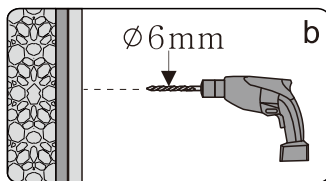

RND90MZ/RND90GA

INSTALLATIE HANDLEIDING

Product overzicht:

- 18
- 19
- 21
- 22

nummer	tekening	aantal	codering	codering	omschrijving
01		1 stuks	9-RNR01		
02	 ST3.5X38	2 stuks			
03		2 stuks	9-RNR03		
04		2 stuks	9-RNR04		
05	 ST3.5X35	8 stuks			
06	 ST4X30	8 stuks			
07		1 stuks	9-RNR07		
08		1 stuks	9-RNR08		
09		8 stuks			
10		1 stuks			
11		1 stuks	9-RNR11		
12		1 stuks	9-RNR12		
13		1 stuks	9-RNR13		
14		1 stuks	9-RNR14		
15	 ST4X14	4 stuks			
16		2 stuks	9-RNR16		
17		1 stuks	9-RNR17		
18	 4MM	1 stuks			
19		1 stuks			
20		2 stuks	9-RNR20		
21		1 stuks	9-RNR21		
22		1 stuks	9-RNR22		
23		1 stuks	9-RNR23		
24		1 stuks	9-RNR24		

Dit product is zwaar en dient door twee personen gemonteerd te worden.

MAAT(MM)	A
900	875-905

Dit product is zwaar en dient door twee personen gemonteerd te worden.

Dit product is zwaar en dient door twee personen gemonteerd te worden.