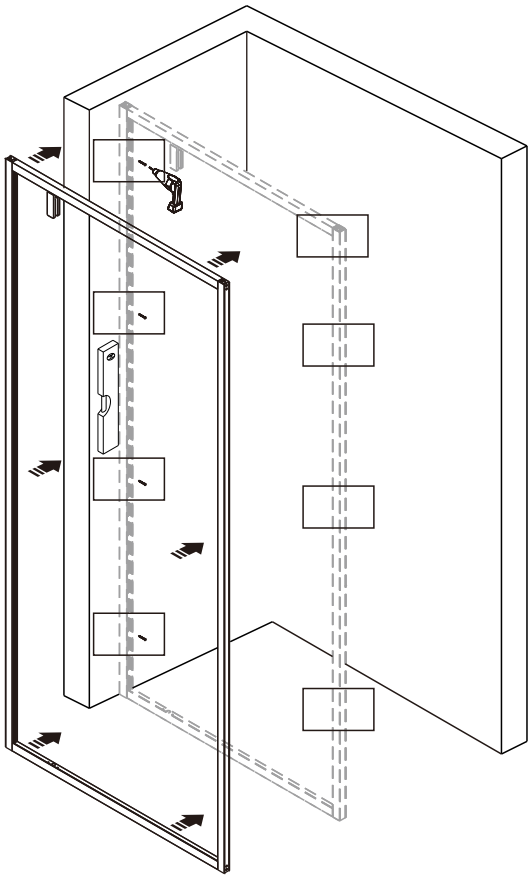

RND90MZ/RND90GA

INSTALLATIE HANDLEIDING

Product overzicht:

- 18
- 19
- 21
- 22

nummer	tekening	aantal	codering	codering	omschrijving
01		1 stuks	9-RNR01		
02	 ST3.5X38	2 stuks			
03		2 stuks	9-RNR03		
04		2 stuks	9-RNR04		
05	 ST3.5X35	8 stuks			
06	 ST4X30	8 stuks			
07		1 stuks	9-RNR07		
08		1 stuks	9-RNR08		
09		8 stuks			
10		1 stuks			
11		1 stuks	9-RNR11		
12		1 stuks	9-RNR12		
13		1 stuks	9-RNR13		
14		1 stuks	9-RNR14		
15	 ST4X14	4 stuks			
16		2 stuks	9-RNR16		
17		1 stuks	9-RNR17		
18	 4MM	1 stuks			
19		1 stuks			
20		2 stuks	9-RNR20		
21		1 stuks	9-RNR21		
22		1 stuks	9-RNR22		
23		1 stuks	9-RNR23		
24		1 stuks	9-RNR24		

Dit product is zwaar en dient door twee personen gemonteerd te worden.

MAAT(MM)	A
900	875-905

Dit product is zwaar en dient door twee personen gemonteerd te worden.

Dit product is zwaar en dient door twee personen gemonteerd te worden.

Dit product is zwaar en dient door twee personen gemonteerd te worden.

18

Dit product is zwaar en dient door twee personen gemonteerd te worden.

Dit product is zwaar en dient door twee personen gemonteerd te worden.