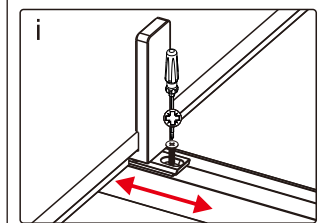

Dit product is zwaar en dient door twee personen gemonteerd te worden.