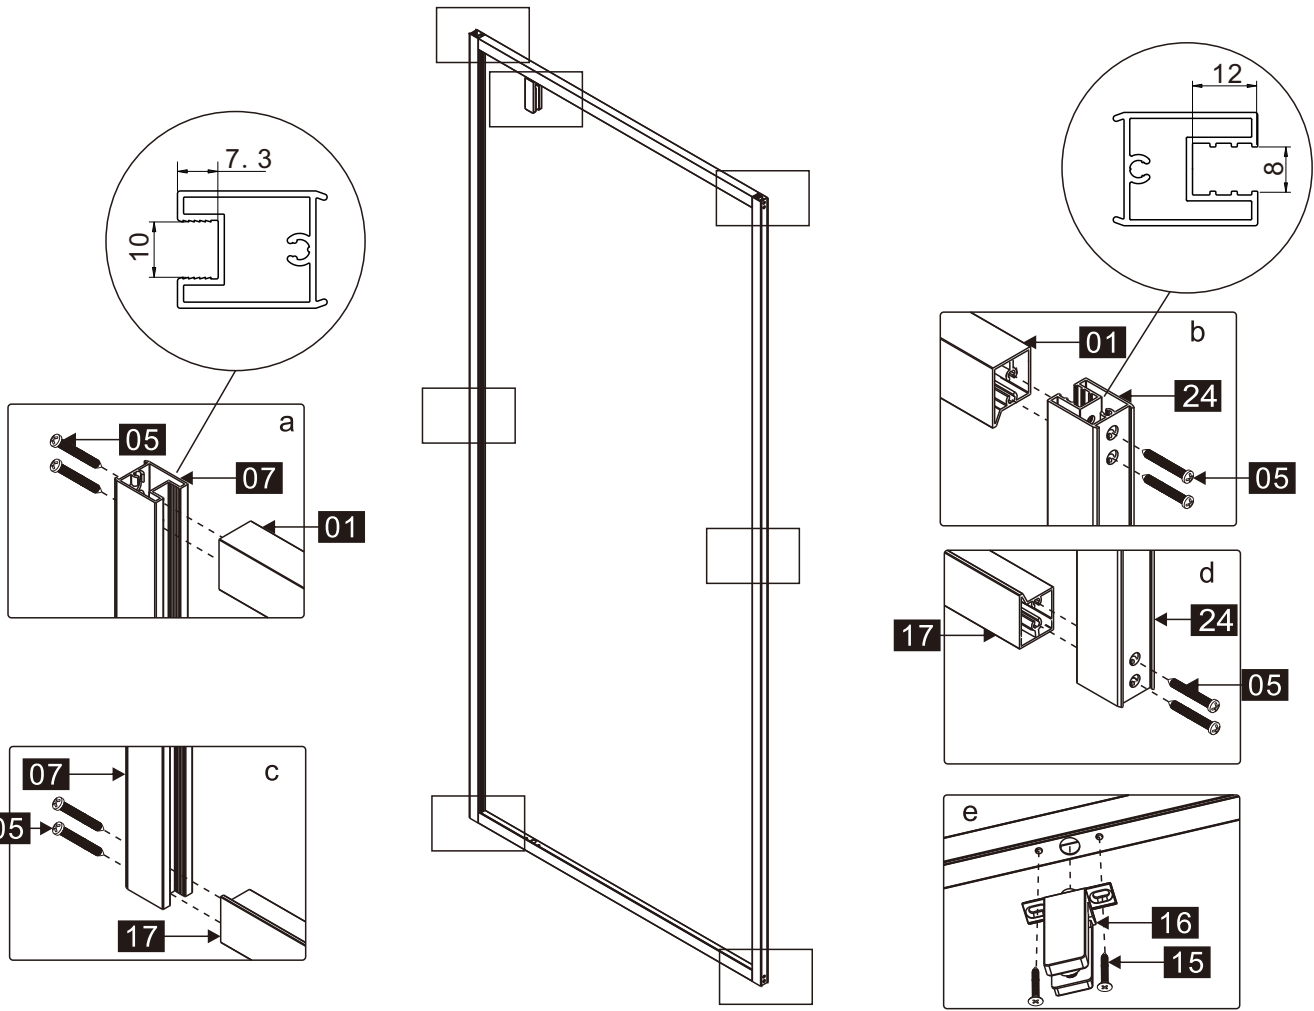

RND90MZ/RND90GA

INSTALLATIE HANDLEIDING

Product overzicht:

- 18
- 19
- 21
- 22

nummer	tekening	aantal	codering	codering	omschrijving
01		1 stuks	9-RNR01		
02	 ST3.5X38	2 stuks			
03		2 stuks	9-RNR03		
04		2 stuks	9-RNR04		
05	 ST3.5X35	8 stuks			
06	 ST4X30	8 stuks			
07		1 stuks	9-RNR07		
08		1 stuks	9-RNR08		
09		8 stuks			
10		1 stuks			
11		1 stuks	9-RNR11		
12		1 stuks	9-RNR12		
13		1 stuks	9-RNR13		
14		1 stuks	9-RNR14		
15	 ST4X14	4 stuks			
16		2 stuks	9-RNR16		
17		1 stuks	9-RNR17		
18	 4MM	1 stuks			
19		1 stuks			
20		2 stuks	9-RNR20		
21		1 stuks	9-RNR21		
22		1 stuks	9-RNR22		
23		1 stuks	9-RNR23		
24		1 stuks	9-RNR24		

Dit product is zwaar en dient door twee personen gemonteerd te worden.

MAAT(MM)	A
900	875-905

Dit product is zwaar en dient door twee personen gemonteerd te worden.

Dit product is zwaar en dient door twee personen gemonteerd te worden.

Dit product is zwaar en dient door twee personen gemonteerd te worden.

18

Dit product is zwaar en dient door twee personen gemonteerd te worden.

Dit product is zwaar en dient door twee personen gemonteerd te worden.