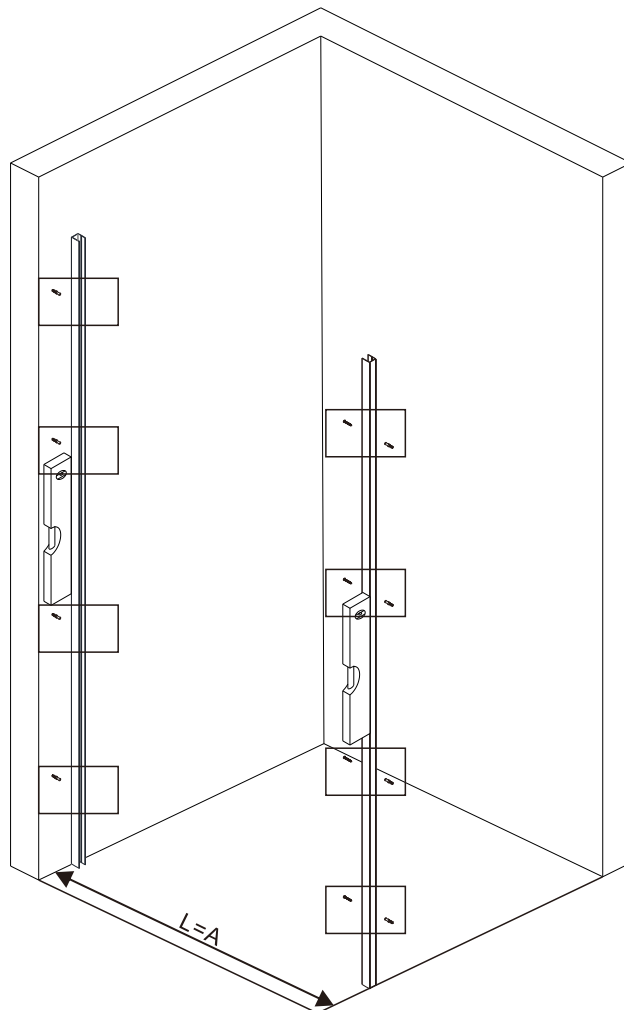

RND90MZ/RND90GA

INSTALLATIE HANDLEIDING

Product overzicht:

- 18
- 19
- 21
- 22

nummer	tekening	aantal	codering	codering	omschrijving
01		1 stuks	9-RNR01		
02	 ST3.5X38	2 stuks			
03		2 stuks	9-RNR03		
04		2 stuks	9-RNR04		
05	 ST3.5X35	8 stuks			
06	 ST4X30	8 stuks			
07		1 stuks	9-RNR07		
08		1 stuks	9-RNR08		
09		8 stuks			
10		1 stuks			
11		1 stuks	9-RNR11		
12		1 stuks	9-RNR12		
13		1 stuks	9-RNR13		
14		1 stuks	9-RNR14		
15	 ST4X14	4 stuks			
16		2 stuks	9-RNR16		
17		1 stuks	9-RNR17		
18	 4MM	1 stuks			
19		1 stuks			
20		2 stuks	9-RNR20		
21		1 stuks	9-RNR21		
22		1 stuks	9-RNR22		
23		1 stuks	9-RNR23		
24		1 stuks	9-RNR24		

Dit product is zwaar en dient door twee personen gemonteerd te worden.

MAAT(MM)	A
900	875-905

Dit product is zwaar en dient door twee personen gemonteerd te worden.

Dit product is zwaar en dient door twee personen gemonteerd te worden.

Dit product is zwaar en dient door twee personen gemonteerd te worden.

18

Dit product is zwaar en dient door twee personen gemonteerd te worden.

Dit product is zwaar en dient door twee personen gemonteerd te worden.