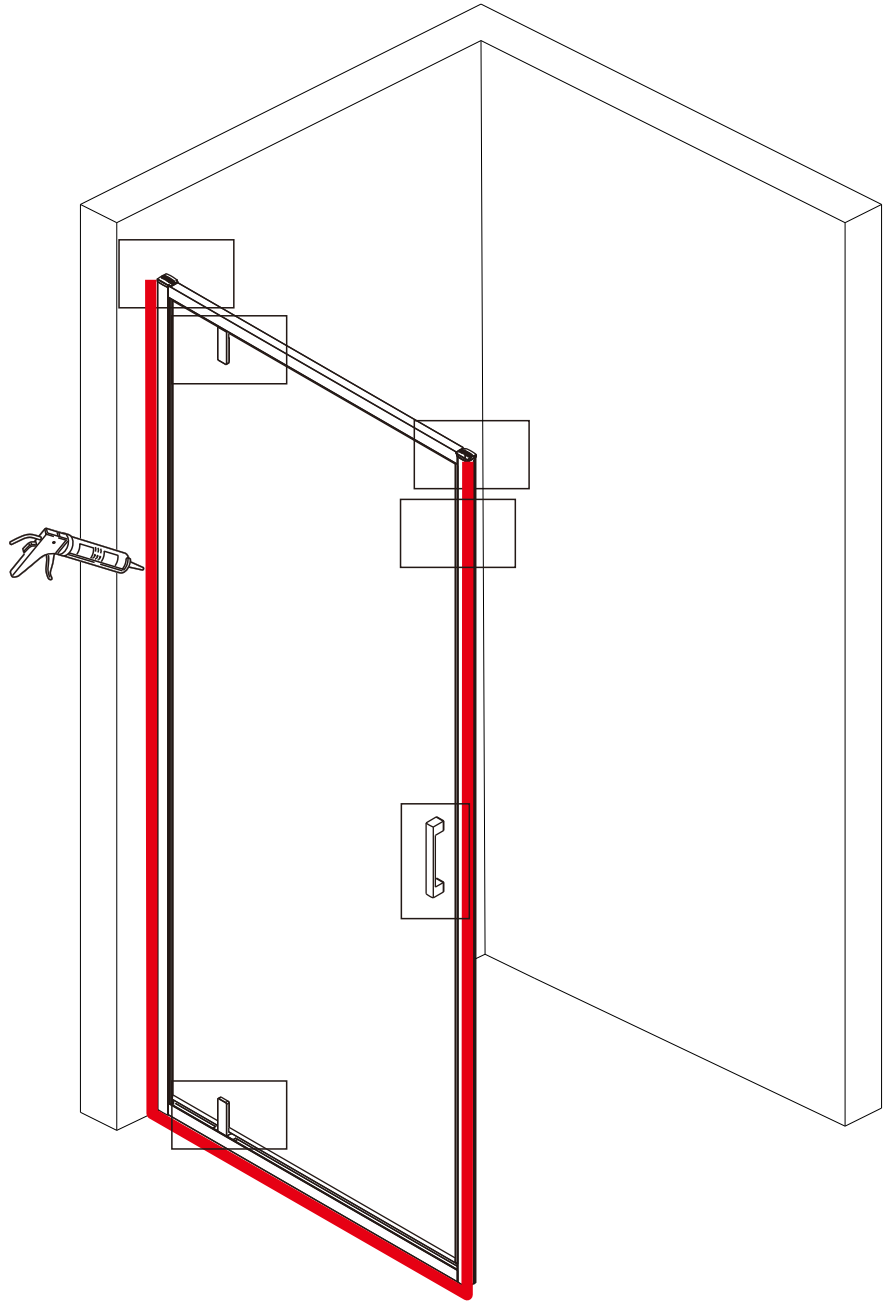

RND90MZ/RND90GA

INSTALLATIE HANDLEIDING

Product overzicht:

- 18
- 19
- 21
- 22

nummer	tekening	aantal	codering	codering	omschrijving
01		1 stuks	9-RNR01		
02	 ST3.5X38	2 stuks			
03		2 stuks	9-RNR03		
04		2 stuks	9-RNR04		
05	 ST3.5X35	8 stuks			
06	 ST4X30	8 stuks			
07		1 stuks	9-RNR07		
08		1 stuks	9-RNR08		
09		8 stuks			
10		1 stuks			
11		1 stuks	9-RNR11		
12		1 stuks	9-RNR12		
13		1 stuks	9-RNR13		
14		1 stuks	9-RNR14		
15	 ST4X14	4 stuks			
16		2 stuks	9-RNR16		
17		1 stuks	9-RNR17		
18	 4MM	1 stuks			
19		1 stuks			
20		2 stuks	9-RNR20		
21		1 stuks	9-RNR21		
22		1 stuks	9-RNR22		
23		1 stuks	9-RNR23		
24		1 stuks	9-RNR24		

Dit product is zwaar en dient door twee personen gemonteerd te worden.

MAAT(MM)	A
900	875-905

Dit product is zwaar en dient door twee personen gemonteerd te worden.

Dit product is zwaar en dient door twee personen gemonteerd te worden.

Dit product is zwaar en dient door twee personen gemonteerd te worden.

18

Dit product is zwaar en dient door twee personen gemonteerd te worden.

Dit product is zwaar en dient door twee personen gemonteerd te worden.