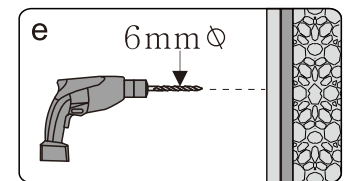

RND90MZ/RND90GA

INSTALLATIE HANDLEIDING

Product overzicht:

- 18
- 19
- 21
- 22

nummer	tekening	aantal	codering	codering	omschrijving
01		1 stuks	9-RNR01		
02	 ST3.5X38	2 stuks			
03		2 stuks	9-RNR03		
04		2 stuks	9-RNR04		
05	 ST3.5X35	8 stuks			
06	 ST4X30	8 stuks			
07		1 stuks	9-RNR07		
08		1 stuks	9-RNR08		
09		8 stuks			
10		1 stuks			
11		1 stuks	9-RNR11		
12		1 stuks	9-RNR12		
13		1 stuks	9-RNR13		
14		1 stuks	9-RNR14		
15	 ST4X14	4 stuks			
16		2 stuks	9-RNR16		
17		1 stuks	9-RNR17		
18	 4MM	1 stuks			
19		1 stuks			
20		2 stuks	9-RNR20		
21		1 stuks	9-RNR21		
22		1 stuks	9-RNR22		
23		1 stuks	9-RNR23		
24		1 stuks	9-RNR24		

Dit product is zwaar en dient door twee personen gemonteerd te worden.

MAAT(MM)	A
900	875-905

Dit product is zwaar en dient door twee personen gemonteerd te worden.

Dit product is zwaar en dient door twee personen gemonteerd te worden.