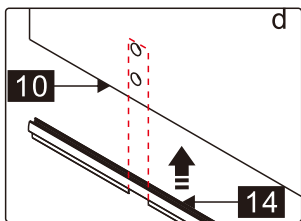

Dit product is zwaar en dient door twee personen gemonteerd te worden.

MAAT(MM)	A
900	875-905

Dit product is zwaar en dient door twee personen gemonteerd te worden.

Dit product is zwaar en dient door twee personen gemonteerd te worden.