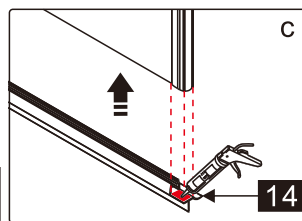

Dit product is zwaar en dient door twee personen gemonteerd te worden.

MAAT(MM)	A
900	875-905

Dit product is zwaar en dient door twee personen gemonteerd te worden.

Dit product is zwaar en dient door twee personen gemonteerd te worden.

Dit product is zwaar en dient door twee personen gemonteerd te worden.

18

Dit product is zwaar en dient door twee personen gemonteerd te worden.

Dit product is zwaar en dient door twee personen gemonteerd te worden.