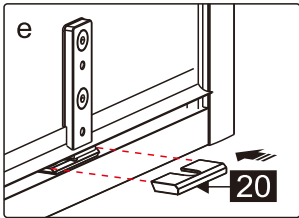

Dit product is zwaar en dient door twee personen gemonteerd te worden.

MAAT(MM)	A
900	875-905

Dit product is zwaar en dient door twee personen gemonteerd te worden.

Dit product is zwaar en dient door twee personen gemonteerd te worden.

Dit product is zwaar en dient door twee personen gemonteerd te worden.

18

Dit product is zwaar en dient door twee personen gemonteerd te worden.

Dit product is zwaar en dient door twee personen gemonteerd te worden.