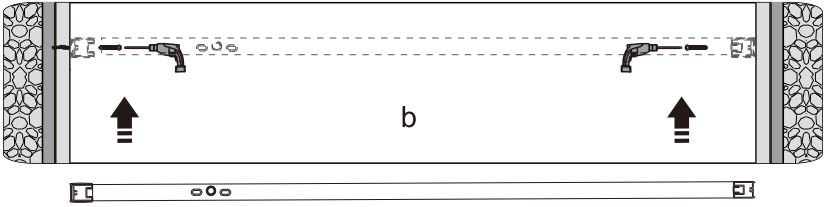

RND90MZ/RND90GA

INSTALLATIE HANDLEIDING

Product overzicht:

- 18
- 19
- 21
- 22

nummer	tekening	aantal	codering	codering	omschrijving
01		1 stuks	9-RNR01		
02	 ST3.5X38	2 stuks			
03		2 stuks	9-RNR03		
04		2 stuks	9-RNR04		
05	 ST3.5X35	8 stuks			
06	 ST4X30	8 stuks			
07		1 stuks	9-RNR07		
08		1 stuks	9-RNR08		
09		8 stuks			
10		1 stuks			
11		1 stuks	9-RNR11		
12		1 stuks	9-RNR12		
13		1 stuks	9-RNR13		
14		1 stuks	9-RNR14		
15	 ST4X14	4 stuks			
16		2 stuks	9-RNR16		
17		1 stuks	9-RNR17		
18	 4MM	1 stuks			
19		1 stuks			
20		2 stuks	9-RNR20		
21		1 stuks	9-RNR21		
22		1 stuks	9-RNR22		
23		1 stuks	9-RNR23		
24		1 stuks	9-RNR24		

Dit product is zwaar en dient door twee personen gemonteerd te worden.

MAAT(MM)	A
900	875-905

Dit product is zwaar en dient door twee personen gemonteerd te worden.

Dit product is zwaar en dient door twee personen gemonteerd te worden.

Dit product is zwaar en dient door twee personen gemonteerd te worden.

18

Dit product is zwaar en dient door twee personen gemonteerd te worden.

Dit product is zwaar en dient door twee personen gemonteerd te worden.