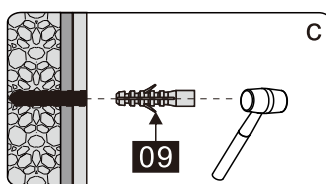

RND90MZ/RND90GA

INSTALLATIE HANDLEIDING

Product overzicht:

- 18
- 19
- 21
- 22

nummer	tekening	aantal	codering	codering	omschrijving
01		1 stuks	9-RNR01		
02	 ST3.5X38	2 stuks			
03		2 stuks	9-RNR03		
04		2 stuks	9-RNR04		
05	 ST3.5X35	8 stuks			
06	 ST4X30	8 stuks			
07		1 stuks	9-RNR07		
08		1 stuks	9-RNR08		
09		8 stuks			
10		1 stuks			
11		1 stuks	9-RNR11		
12		1 stuks	9-RNR12		
13		1 stuks	9-RNR13		
14		1 stuks	9-RNR14		
15	 ST4X14	4 stuks			
16		2 stuks	9-RNR16		
17		1 stuks	9-RNR17		
18	 4MM	1 stuks			
19		1 stuks			
20		2 stuks	9-RNR20		
21		1 stuks	9-RNR21		
22		1 stuks	9-RNR22		
23		1 stuks	9-RNR23		
24		1 stuks	9-RNR24		

Dit product is zwaar en dient door twee personen gemonteerd te worden.

MAAT(MM)	A
900	875-905

Dit product is zwaar en dient door twee personen gemonteerd te worden.

Dit product is zwaar en dient door twee personen gemonteerd te worden.