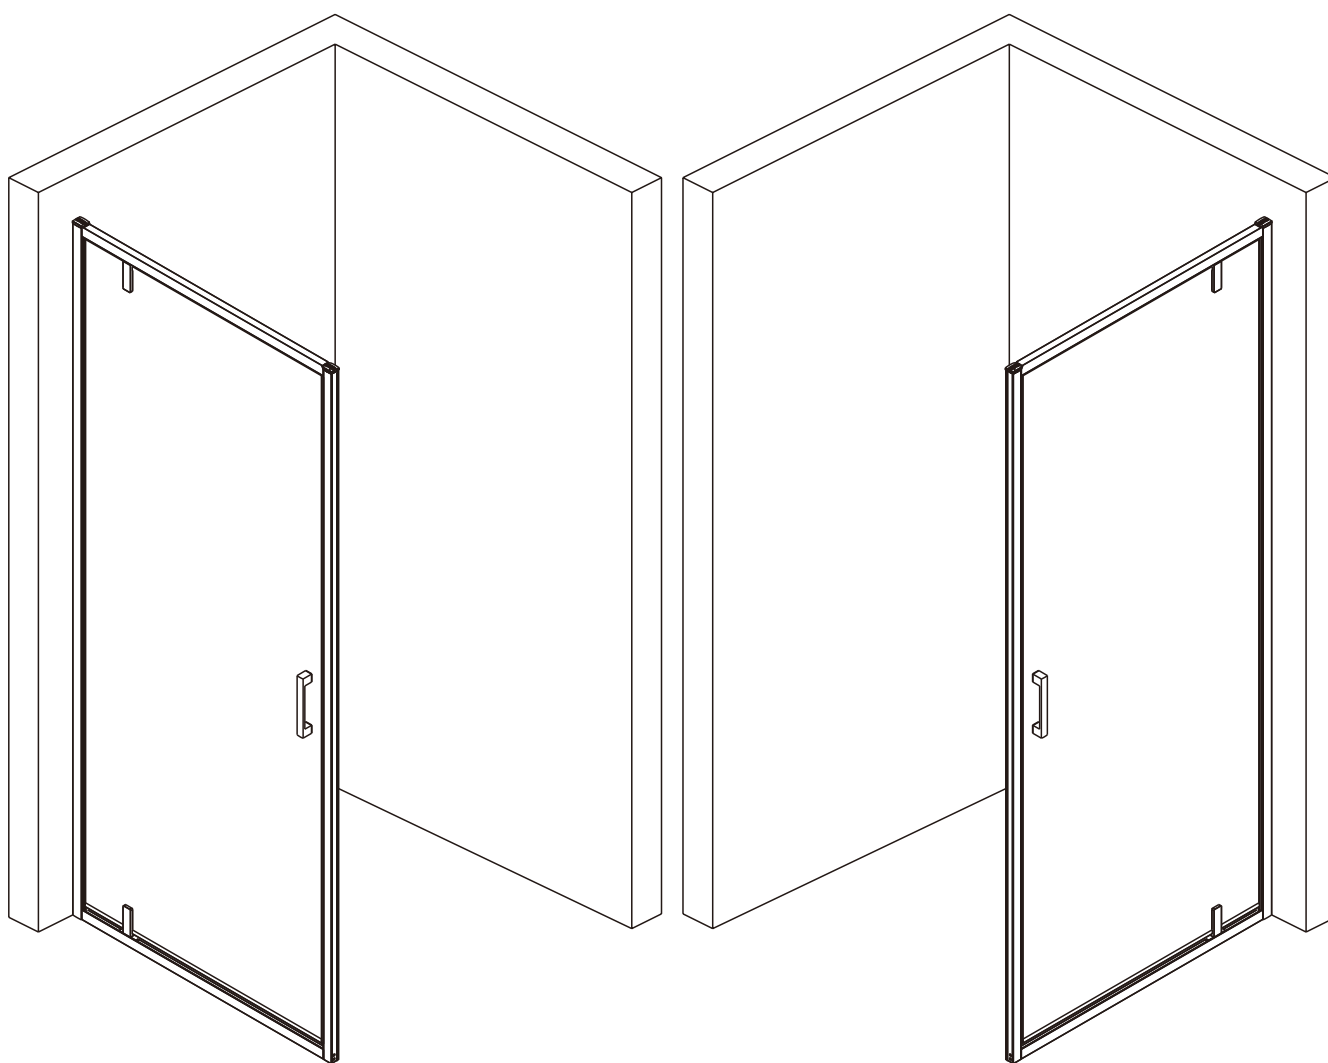

RND90MZ/RND90GA

INSTALLATIE HANDLEIDING

Product overzicht:

- 18
- 19
- 21
- 22

nummer	tekening	aantal	codering	codering	omschrijving
01		1 stuks	9-RNR01		
02	 ST3.5X38	2 stuks			
03		2 stuks	9-RNR03		
04		2 stuks	9-RNR04		
05	 ST3.5X35	8 stuks			
06	 ST4X30	8 stuks			
07		1 stuks	9-RNR07		
08		1 stuks	9-RNR08		
09		8 stuks			
10		1 stuks			
11		1 stuks	9-RNR11		
12		1 stuks	9-RNR12		
13		1 stuks	9-RNR13		
14		1 stuks	9-RNR14		
15	 ST4X14	4 stuks			
16		2 stuks	9-RNR16		
17		1 stuks	9-RNR17		
18	 4MM	1 stuks			
19		1 stuks			
20		2 stuks	9-RNR20		
21		1 stuks	9-RNR21		
22		1 stuks	9-RNR22		
23		1 stuks	9-RNR23		
24		1 stuks	9-RNR24		

Dit product is zwaar en dient door twee personen gemonteerd te worden.

MAAT(MM)	A
900	875-905

Dit product is zwaar en dient door twee personen gemonteerd te worden.

Dit product is zwaar en dient door twee personen gemonteerd te worden.

Dit product is zwaar en dient door twee personen gemonteerd te worden.

18

Dit product is zwaar en dient door twee personen gemonteerd te worden.

Dit product is zwaar en dient door twee personen gemonteerd te worden.