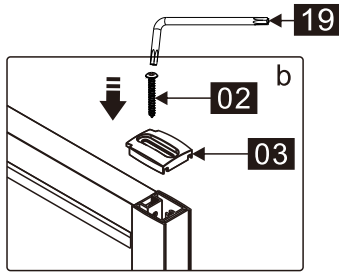

Dit product is zwaar en dient door twee personen gemonteerd te worden.

MAAT(MM)	A
900	875-905

Dit product is zwaar en dient door twee personen gemonteerd te worden.

Dit product is zwaar en dient door twee personen gemonteerd te worden.

Dit product is zwaar en dient door twee personen gemonteerd te worden.

18

Dit product is zwaar en dient door twee personen gemonteerd te worden.

Dit product is zwaar en dient door twee personen gemonteerd te worden.