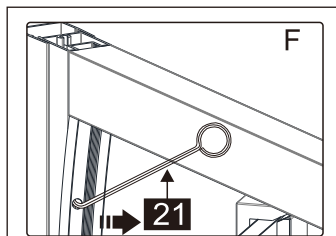

Dit product is zwaar en dient door twee personen gemonteerd te worden.

MAAT(MM)	A
900	875-905

Dit product is zwaar en dient door twee personen gemonteerd te worden.

Dit product is zwaar en dient door twee personen gemonteerd te worden.

Dit product is zwaar en dient door twee personen gemonteerd te worden.

18

Dit product is zwaar en dient door twee personen gemonteerd te worden.

Dit product is zwaar en dient door twee personen gemonteerd te worden.