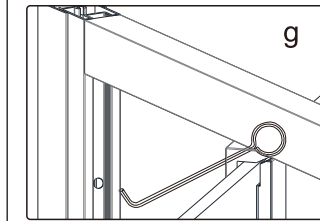

Dit product is zwaar en dient door twee personen gemonteerd te worden.

MAAT(MM)	A
900	875-905

Dit product is zwaar en dient door twee personen gemonteerd te worden.

Dit product is zwaar en dient door twee personen gemonteerd te worden.

Dit product is zwaar en dient door twee personen gemonteerd te worden.

18

Dit product is zwaar en dient door twee personen gemonteerd te worden.

Dit product is zwaar en dient door twee personen gemonteerd te worden.