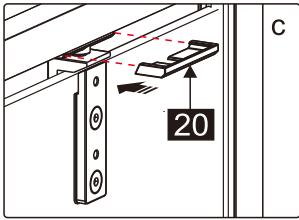

Dit product is zwaar en dient door twee personen gemonteerd te worden.

MAAT(MM)	A
900	875-905

Dit product is zwaar en dient door twee personen gemonteerd te worden.

Dit product is zwaar en dient door twee personen gemonteerd te worden.

Dit product is zwaar en dient door twee personen gemonteerd te worden.

18

Dit product is zwaar en dient door twee personen gemonteerd te worden.

Dit product is zwaar en dient door twee personen gemonteerd te worden.