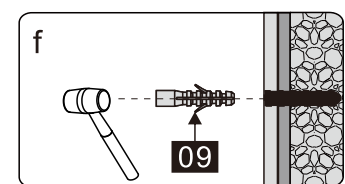

RND90MZ/RND90GA

INSTALLATIE HANDLEIDING

Product overzicht:

- 18
- 19
- 21
- 22

nummer	tekening	aantal	codering	codering	omschrijving
01		1 stuks	9-RNR01		
02	 ST3.5X38	2 stuks			
03		2 stuks	9-RNR03		
04		2 stuks	9-RNR04		
05	 ST3.5X35	8 stuks			
06	 ST4X30	8 stuks			
07		1 stuks	9-RNR07		
08		1 stuks	9-RNR08		
09		8 stuks			
10		1 stuks			
11		1 stuks	9-RNR11		
12		1 stuks	9-RNR12		
13		1 stuks	9-RNR13		
14		1 stuks	9-RNR14		
15	 ST4X14	4 stuks			
16		2 stuks	9-RNR16		
17		1 stuks	9-RNR17		
18	 4MM	1 stuks			
19		1 stuks			
20		2 stuks	9-RNR20		
21		1 stuks	9-RNR21		
22		1 stuks	9-RNR22		
23		1 stuks	9-RNR23		
24		1 stuks	9-RNR24		

Dit product is zwaar en dient door twee personen gemonteerd te worden.

MAAT(MM)	A
900	875-905

Dit product is zwaar en dient door twee personen gemonteerd te worden.

Dit product is zwaar en dient door twee personen gemonteerd te worden.