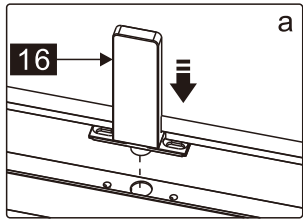

Dit product is zwaar en dient door twee personen gemonteerd te worden.

MAAT(MM)	A
900	875-905

Dit product is zwaar en dient door twee personen gemonteerd te worden.

Dit product is zwaar en dient door twee personen gemonteerd te worden.

Dit product is zwaar en dient door twee personen gemonteerd te worden.

18

Dit product is zwaar en dient door twee personen gemonteerd te worden.

Dit product is zwaar en dient door twee personen gemonteerd te worden.