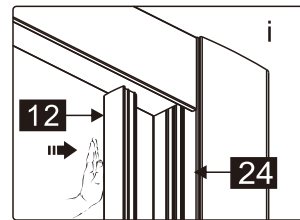

Dit product is zwaar en dient door twee personen gemonteerd te worden.

MAAT(MM)	A
900	875-905

Dit product is zwaar en dient door twee personen gemonteerd te worden.

Dit product is zwaar en dient door twee personen gemonteerd te worden.

Dit product is zwaar en dient door twee personen gemonteerd te worden.

18

Dit product is zwaar en dient door twee personen gemonteerd te worden.

Dit product is zwaar en dient door twee personen gemonteerd te worden.