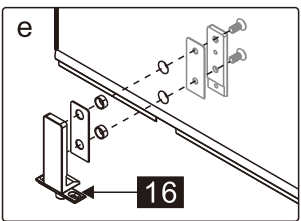

RND90MZ/RND90GA

INSTALLATIE HANDLEIDING

Product overzicht:

- 18
- 19
- 21
- 22

nummer	tekening	aantal	codering	codering	omschrijving
01		1 stuks	9-RNR01		
02	 ST3.5X38	2 stuks			
03		2 stuks	9-RNR03		
04		2 stuks	9-RNR04		
05	 ST3.5X35	8 stuks			
06	 ST4X30	8 stuks			
07		1 stuks	9-RNR07		
08		1 stuks	9-RNR08		
09		8 stuks			
10		1 stuks			
11		1 stuks	9-RNR11		
12		1 stuks	9-RNR12		
13		1 stuks	9-RNR13		
14		1 stuks	9-RNR14		
15	 ST4X14	4 stuks			
16		2 stuks	9-RNR16		
17		1 stuks	9-RNR17		
18	 4MM	1 stuks			
19		1 stuks			
20		2 stuks	9-RNR20		
21		1 stuks	9-RNR21		
22		1 stuks	9-RNR22		
23		1 stuks	9-RNR23		
24		1 stuks	9-RNR24		

Dit product is zwaar en dient door twee personen gemonteerd te worden.

MAAT(MM)	A
900	875-905

Dit product is zwaar en dient door twee personen gemonteerd te worden.

Dit product is zwaar en dient door twee personen gemonteerd te worden.

Dit product is zwaar en dient door twee personen gemonteerd te worden.

18

Dit product is zwaar en dient door twee personen gemonteerd te worden.

Dit product is zwaar en dient door twee personen gemonteerd te worden.