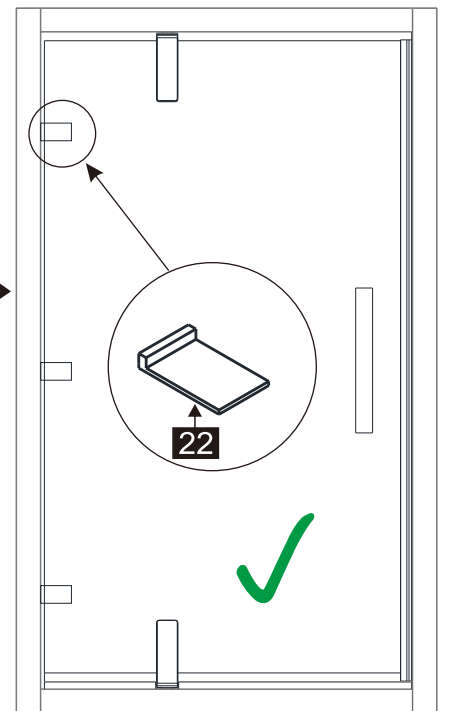

RND90MZ/RND90GA

INSTALLATIE HANDLEIDING

Product overzicht:

- 18
- 19
- 21
- 22

nummer	tekening	aantal	codering	codering	omschrijving
01		1 stuks	9-RNR01		
02	 ST3.5X38	2 stuks			
03		2 stuks	9-RNR03		
04		2 stuks	9-RNR04		
05	 ST3.5X35	8 stuks			
06	 ST4X30	8 stuks			
07		1 stuks	9-RNR07		
08		1 stuks	9-RNR08		
09		8 stuks			
10		1 stuks			
11		1 stuks	9-RNR11		
12		1 stuks	9-RNR12		
13		1 stuks	9-RNR13		
14		1 stuks	9-RNR14		
15	 ST4X14	4 stuks			
16		2 stuks	9-RNR16		
17		1 stuks	9-RNR17		
18	 4MM	1 stuks			
19		1 stuks			
20		2 stuks	9-RNR20		
21		1 stuks	9-RNR21		
22		1 stuks	9-RNR22		
23		1 stuks	9-RNR23		
24		1 stuks	9-RNR24		

Dit product is zwaar en dient door twee personen gemonteerd te worden.

MAAT(MM)	A
900	875-905

Dit product is zwaar en dient door twee personen gemonteerd te worden.

Dit product is zwaar en dient door twee personen gemonteerd te worden.

Dit product is zwaar en dient door twee personen gemonteerd te worden.

18

Dit product is zwaar en dient door twee personen gemonteerd te worden.

Dit product is zwaar en dient door twee personen gemonteerd te worden.