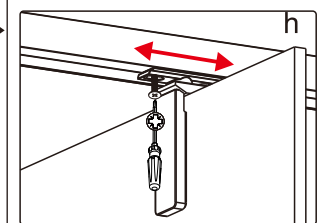

Dit product is zwaar en dient door twee personen gemonteerd te worden.

MAAT(MM)	A
900	875-905

Dit product is zwaar en dient door twee personen gemonteerd te worden.

Dit product is zwaar en dient door twee personen gemonteerd te worden.

Dit product is zwaar en dient door twee personen gemonteerd te worden.

18

Dit product is zwaar en dient door twee personen gemonteerd te worden.

Dit product is zwaar en dient door twee personen gemonteerd te worden.