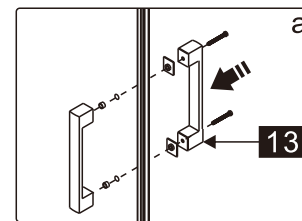

Dit product is zwaar en dient door twee personen gemonteerd te worden.

MAAT(MM)	A
900	875-905

Dit product is zwaar en dient door twee personen gemonteerd te worden.

Dit product is zwaar en dient door twee personen gemonteerd te worden.

Dit product is zwaar en dient door twee personen gemonteerd te worden.

18

Dit product is zwaar en dient door twee personen gemonteerd te worden.

Dit product is zwaar en dient door twee personen gemonteerd te worden.