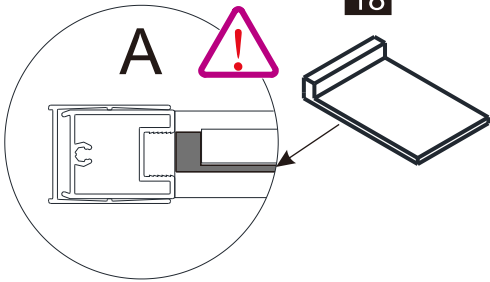

RND90MZ/RND90GA

INSTALLATIE HANDLEIDING

Product overzicht:

- 18
- 19
- 21
- 22

nummer	tekening	aantal	codering	codering	omschrijving
01		1 stuks	9-RNR01		
02	 ST3.5X38	2 stuks			
03		2 stuks	9-RNR03		
04		2 stuks	9-RNR04		
05	 ST3.5X35	8 stuks			
06	 ST4X30	8 stuks			
07		1 stuks	9-RNR07		
08		1 stuks	9-RNR08		
09		8 stuks			
10		1 stuks			
11		1 stuks	9-RNR11		
12		1 stuks	9-RNR12		
13		1 stuks	9-RNR13		
14		1 stuks	9-RNR14		
15	 ST4X14	4 stuks			
16		2 stuks	9-RNR16		
17		1 stuks	9-RNR17		
18	 4MM	1 stuks			
19		1 stuks			
20		2 stuks	9-RNR20		
21		1 stuks	9-RNR21		
22		1 stuks	9-RNR22		
23		1 stuks	9-RNR23		
24		1 stuks	9-RNR24		

Dit product is zwaar en dient door twee personen gemonteerd te worden.

MAAT(MM)	A
900	875-905

Dit product is zwaar en dient door twee personen gemonteerd te worden.

Dit product is zwaar en dient door twee personen gemonteerd te worden.

Dit product is zwaar en dient door twee personen gemonteerd te worden.

18

Dit product is zwaar en dient door twee personen gemonteerd te worden.

Dit product is zwaar en dient door twee personen gemonteerd te worden.