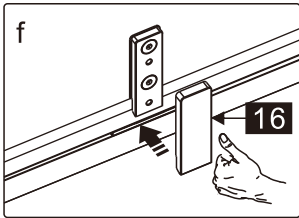

Dit product is zwaar en dient door twee personen gemonteerd te worden.

MAAT(MM)	A
900	875-905

Dit product is zwaar en dient door twee personen gemonteerd te worden.

Dit product is zwaar en dient door twee personen gemonteerd te worden.

Dit product is zwaar en dient door twee personen gemonteerd te worden.

18

Dit product is zwaar en dient door twee personen gemonteerd te worden.

Dit product is zwaar en dient door twee personen gemonteerd te worden.