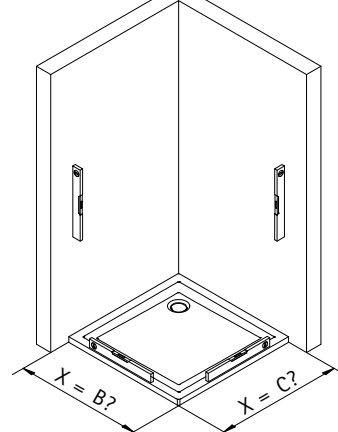

- Montageanleitung
- Assembly instructions
- Notice de montage
- Montagehandleiding
- Návod na montáž
- Instrucțiune de montaj
- Navodila za namestitev
- Installationstruktioener

1939-1

Pos.	Stück	Bezeichnung	Ersatzteil-Nr.	Preis	Pos.	Stück	Bezeichnung	Ersatzteil-Nr.	Preis
1	1x	Türscheibe			25#	1x	Endkappe, lang/ kurz		
2	1x	Nebenteilscheibe			26#	1x	Endkappe, lang/ kurz		
3	1x	Seitenwandscheibe			28	1x	Magnetaufnahmeprofil		
7	1x	Magnetaufnahmeprofil Tür			29	1x	Magnetband		
8	2x	Wandanschlußprofil (inkl. Pos. 20)	E72248	Stück 69,00 €	30	1x	Demontagehebel		
9	2x	Klemmprofil	E72249	Stück 29,00 €	31	1x	Silikonkeil	E72203	Set 13,95 €
10	2x	Pendelscharnier, links/ rechts	E72290	Stück 179,00 €	32	1x	Klebestreifensatz		
12	1x	Türgriff, komplett	E72140-59	Stück 79,95 €	33	2x	Montagehilfe	E72201	Set 7,50 €
13	1x	Wasserleistenprofil (inkl. Pos. 25, 26+32)	E72050	Stück 34,95 €	34*	1x	Montagekeil		
15	1x	Magnetprofil			40*	2x	Abdeckkappe		
17	1x	O-Dichtung, 3 Stücke	E72073	Stück 19,95 €	42	2x	Stabilitätsbügel	E72338	Stück 39,95 €
18	1x	Wasserabweisprofil (inkl. Pos. 19)	E72058-1	Stück 34,95 €	43	1x	90° Verbinder	E72220	Stück 24,95 €
19	1x	Einschubdichtung			44	2x	Wandhalter	E72344	Stück 8,95 €
20	2x	Klemmdichtprofil			46	2x	Glashalter Außenteil	E 72312	Stück 59,95 €
21*	12x	Dübel TRI 6/36mm			47	2x	Glashalter Innenteil		
22*	12x	Blechschaube 4,2 x 45mm			48	2x	Zylinderschraube M6 x 18mm		
24	10x	Glasschutz			49	2x	Abdeckkappe		

# optional

\*Schrauben und Abdeckkappenset E72200 35,95 €

1

A	B	C
800 mm	785 - 805 mm	
900 mm	885 - 905 mm	885 - 905 mm
1000 mm	985 - 1005 mm	985 - 1005 mm
1200 mm	1185 - 1205 mm	1185 - 1205 mm
1400 mm		1385 - 1405 mm