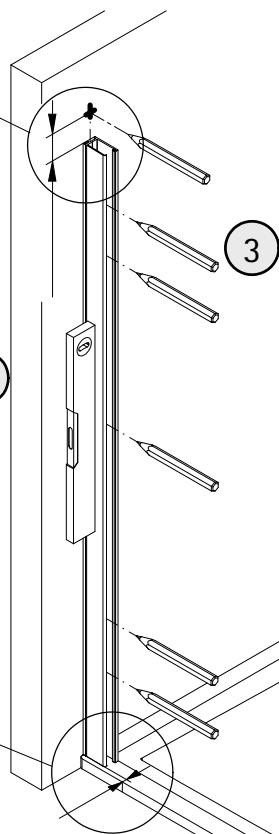

1

A	B	C
800 mm	785 - 805 mm	
900 mm	885 - 905 mm	885 - 905 mm
1000 mm	985 - 1005 mm	985 - 1005 mm
1200 mm	1185 - 1205 mm	1185 - 1205 mm
1400 mm		1385 - 1405 mm

2

2

3

6

5

1

4

19 mm

17 mm