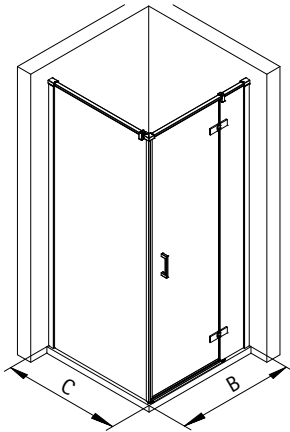

- Montageanleitung
- Assembly instructions
- Notice de montage
- Montagehandleiding
- Návod na montáž
- Instrucțiune de montaj
- Navodila za namestitev
- Installationstruktioener

1939-1

Pos.	Stück	Bezeichnung	Ersatzteil-Nr.	Preis	Pos.	Stück	Bezeichnung	Ersatzteil-Nr.	Preis
1	1x	Türscheibe			25#	1x	Endkappe, lang/ kurz		
2	1x	Nebenteilscheibe			26#	1x	Endkappe, lang/ kurz		
3	1x	Seitenwandscheibe			28	1x	Magnetaufnahmeprofil		
7	1x	Magnetaufnahmeprofil Tür			29	1x	Magnetband		
8	2x	Wandanschlußprofil (inkl. Pos. 20)	E72248	Stück 69,00 €	30	1x	Demontagehebel		
9	2x	Klemmprofil	E72249	Stück 29,00 €	31	1x	Silikonkeil	E72203	Set 13,95 €
10	2x	Pendelscharnier, links/ rechts	E72290	Stück 179,00 €	32	1x	Klebestreifensatz		
12	1x	Türgriff, komplett	E72140-59	Stück 79,95 €	33	2x	Montagehilfe	E72201	Set 7,50 €
13	1x	Wasserleistenprofil (inkl. Pos. 25, 26+32)	E72050	Stück 34,95 €	34*	1x	Montagekeil		
15	1x	Magnetprofil			40*	2x	Abdeckkappe		
17	1x	O-Dichtung, 3 Stücke	E72073	Stück 19,95 €	42	2x	Stabilitätsbügel	E72338	Stück 39,95 €
18	1x	Wasserabweisprofil (inkl. Pos. 19)	E72058-1	Stück 34,95 €	43	1x	90° Verbinder	E72220	Stück 24,95 €
19	1x	Einschubdichtung			44	2x	Wandhalter	E72344	Stück 8,95 €
20	2x	Klemmdichtprofil			46	2x	Glashalter Außenteil	E 72312	Stück 59,95 €
21*	12x	Dübel TRI 6/36mm			47	2x	Glashalter Innenteil		
22*	12x	Blechschaube 4,2 x 45mm			48	2x	Zylinderschraube M6 x 18mm		
24	10x	Glasschutz			49	2x	Abdeckkappe		

# optional

\*Schrauben und Abdeckkappenset E72200 35,95 €

1

A	B	C
800 mm	785 - 805 mm	
900 mm	885 - 905 mm	885 - 905 mm
1000 mm	985 - 1005 mm	985 - 1005 mm
1200 mm	1185 - 1205 mm	1185 - 1205 mm
1400 mm		1385 - 1405 mm