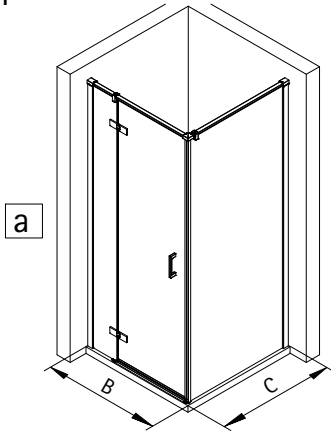

- Montageanleitung
- Assembly instructions
- Notice de montage
- Montagehandleiding
- Návod na montáž
- Instrucțiune de montaj
- Navodila za namestitev
- Installationstruktioener

1939-1

Pos.	Stück	Bezeichnung	Ersatzteil-Nr.	Preis	Pos.	Stück	Bezeichnung	Ersatzteil-Nr.	Preis
1	1x	Türscheibe			25#	1x	Endkappe, lang/ kurz		
2	1x	Nebenteilscheibe			26#	1x	Endkappe, lang/ kurz		
3	1x	Seitenwandscheibe			28	1x	Magnetaufnahmeprofil		
7	1x	Magnetaufnahmeprofil Tür			29	1x	Magnetband		
8	2x	Wandanschlußprofil (inkl. Pos. 20)	E72248	Stück 69,00 €	30	1x	Demontagehebel		
9	2x	Klemmprofil	E72249	Stück 29,00 €	31	1x	Silikonkeil	E72203	Set 13,95 €
10	2x	Pendelscharnier, links/ rechts	E72290	Stück 179,00 €	32	1x	Klebestreifensatz		
12	1x	Türgriff, komplett	E72140-59	Stück 79,95 €	33	2x	Montagehilfe	E72201	Set 7,50 €
13	1x	Wasserleistenprofil (inkl. Pos. 25, 26+32)	E72050	Stück 34,95 €	34*	1x	Montagekeil		
15	1x	Magnetprofil			40*	2x	Abdeckkappe		
17	1x	O-Dichtung, 3 Stücke	E72073	Stück 19,95 €	42	2x	Stabilitätsbügel	E72338	Stück 39,95 €
18	1x	Wasserabweisprofil (inkl. Pos. 19)	E72058-1	Stück 34,95 €	43	1x	90° Verbinder	E72220	Stück 24,95 €
19	1x	Einschubdichtung			44	2x	Wandhalter	E72344	Stück 8,95 €
20	2x	Klemmdichtprofil			46	2x	Glashalter Außenteil	E 72312	Stück 59,95 €
21*	12x	Dübel TRI 6/36mm			47	2x	Glashalter Innenteil		
22*	12x	Blechschaube 4,2 x 45mm			48	2x	Zylinderschraube M6 x 18mm		
24	10x	Glasschutz			49	2x	Abdeckkappe		

# optional

\*Schrauben und Abdeckkappenset E72200 35,95 €

1

A	B	C
800 mm	785 - 805 mm	
900 mm	885 - 905 mm	885 - 905 mm
1000 mm	985 - 1005 mm	985 - 1005 mm
1200 mm	1185 - 1205 mm	1185 - 1205 mm
1400 mm		1385 - 1405 mm