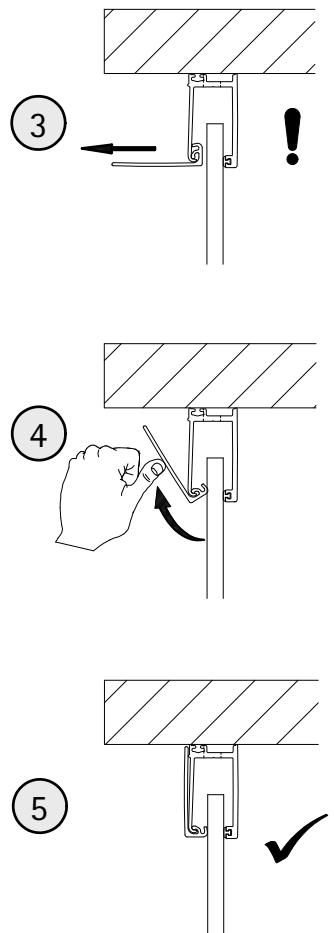

- Montageanleitung
- Assembly instructions
- Notice de montage
- Montagehandleiding
- Návod na montáž
- Instrucțiune de montaj
- Navodila za namestitev
- Installationstruktioener

1939-1

Pos.	Stück	Bezeichnung	Ersatzteil-Nr.	Preis	Pos.	Stück	Bezeichnung	Ersatzteil-Nr.	Preis
1	1x	Türscheibe			25#	1x	Endkappe, lang/ kurz		
2	1x	Nebenteilscheibe			26#	1x	Endkappe, lang/ kurz		
3	1x	Seitenwandscheibe			28	1x	Magnetaufnahmeprofil		
7	1x	Magnetaufnahmeprofil Tür			29	1x	Magnetband		
8	2x	Wandanschlußprofil (inkl. Pos. 20)	E72248	Stück 69,00 €	30	1x	Demontagehebel		
9	2x	Klemmprofil	E72249	Stück 29,00 €	31	1x	Silikonkeil	E72203	Set 13,95 €
10	2x	Pendelscharnier, links/ rechts	E72290	Stück 179,00 €	32	1x	Klebestreifensatz		
12	1x	Türgriff, komplett	E72140-59	Stück 79,95 €	33	2x	Montagehilfe	E72201	Set 7,50 €
13	1x	Wasserleistenprofil (inkl. Pos. 25, 26+32)	E72050	Stück 34,95 €	34*	1x	Montagekeil		
15	1x	Magnetprofil			40*	2x	Abdeckkappe		
17	1x	O-Dichtung, 3 Stücke	E72073	Stück 19,95 €	42	2x	Stabilitätsbügel	E72338	Stück 39,95 €
18	1x	Wasserabweisprofil (inkl. Pos. 19)	E72058-1	Stück 34,95 €	43	1x	90° Verbinder	E72220	Stück 24,95 €
19	1x	Einschubdichtung			44	2x	Wandhalter	E72344	Stück 8,95 €
20	2x	Klemmdichtprofil			46	2x	Glashalter Außenteil	E 72312	Stück 59,95 €
21*	12x	Dübel TRI 6/36mm			47	2x	Glashalter Innenteil		
22*	12x	Blechschaube 4,2 x 45mm			48	2x	Zylinderschraube M6 x 18mm		
24	10x	Glasschutz			49	2x	Abdeckkappe		

(2) A	(3) Y
800 mm	255 mm
900 mm	255 mm
1000 mm	255 mm
1200 mm	455 mm

9

Hinweis auf Demontage  
siehe Seite 15!  
Note for disassembly  
see page 15!  
Remarque sur le démontage,  
voir page 15!  
Informatie over demontage zie  
blz. 15!