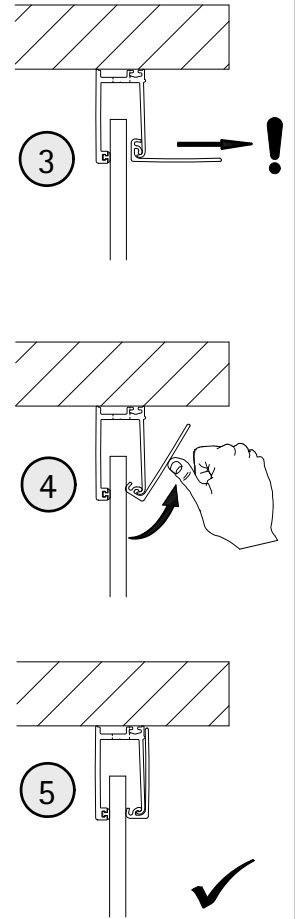

10

Hinweis auf Demontage
siehe Seite 15!
Note for disassembly
see page 15!
Remarque sur le démontage,
voir page 15!
Informatie over demontage zie
blz. 15!

11