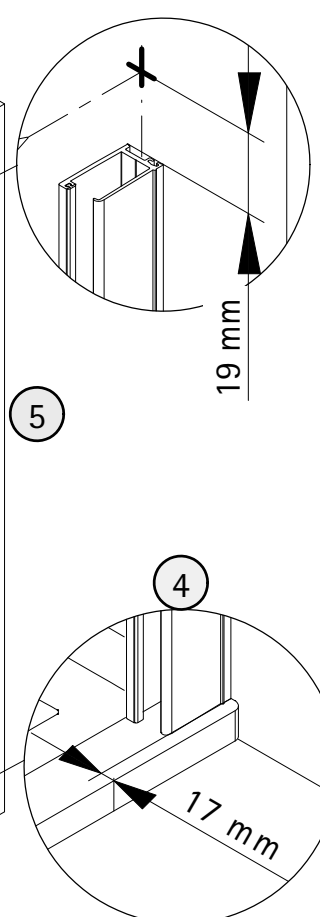

- Montageanleitung
- Assembly instructions
- Notice de montage
- Montagehandleiding
- Návod na montáž
- Instrucțiune de montaj
- Navodila za namestitev
- Installationstruktioener

1939-1

Pos.	Stück	Bezeichnung	Ersatzteil-Nr.	Preis	Pos.	Stück	Bezeichnung	Ersatzteil-Nr.	Preis
1	1x	Türscheibe			25#	1x	Endkappe, lang/ kurz		
2	1x	Nebenteilscheibe			26#	1x	Endkappe, lang/ kurz		
3	1x	Seitenwandscheibe			28	1x	Magnetaufnahmeprofil		
7	1x	Magnetaufnahmeprofil Tür			29	1x	Magnetband		
8	2x	Wandanschlußprofil (inkl. Pos. 20)	E72248	Stück 69,00 €	30	1x	Demontagehebel		
9	2x	Klemmprofil	E72249	Stück 29,00 €	31	1x	Silikonkeil	E72203	Set 13,95 €
10	2x	Pendelscharnier, links/ rechts	E72290	Stück 179,00 €	32	1x	Klebestreifensatz		
12	1x	Türgriff, komplett	E72140-59	Stück 79,95 €	33	2x	Montagehilfe	E72201	Set 7,50 €
13	1x	Wasserleistenprofil (inkl. Pos. 25, 26+32)	E72050	Stück 34,95 €	34*	1x	Montagekeil		
15	1x	Magnetprofil			40*	2x	Abdeckkappe		
17	1x	O-Dichtung, 3 Stücke	E72073	Stück 19,95 €	42	2x	Stabilitätsbügel	E72338	Stück 39,95 €
18	1x	Wasserabweisprofil (inkl. Pos. 19)	E72058-1	Stück 34,95 €	43	1x	90° Verbinder	E72220	Stück 24,95 €
19	1x	Einschubdichtung			44	2x	Wandhalter	E72344	Stück 8,95 €
20	2x	Klemmdichtprofil			46	2x	Glashalter Außenteil	E 72312	Stück 59,95 €
21*	12x	Dübel TRI 6/36mm			47	2x	Glashalter Innenteil		
22*	12x	Blechschaube 4,2 x 45mm			48	2x	Zylinderschraube M6 x 18mm		
24	10x	Glasschutz			49	2x	Abdeckkappe		

2

2

3

6

5

1

4

19 mm

17 mm

3

4

5

6a

6b

7

8

(2) A	(3) Y
800 mm	255 mm
900 mm	255 mm
1000 mm	255 mm
1200 mm	455 mm

9

Hinweis auf Demontage  
siehe Seite 15!  
Note for disassembly  
see page 15!  
Remarque sur le démontage,  
voir page 15!  
Informatie over demontage zie  
blz. 15!