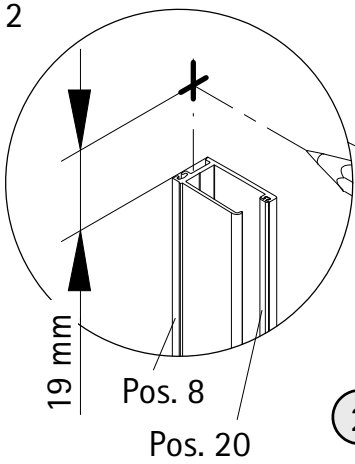

A	B	C
800 mm	785 - 805 mm	
900 mm	885 - 905 mm	885 - 905 mm
1000 mm	985 - 1005 mm	985 - 1005 mm
1200 mm	1185 - 1205 mm	1185 - 1205 mm
1400 mm		1385 - 1405 mm

2