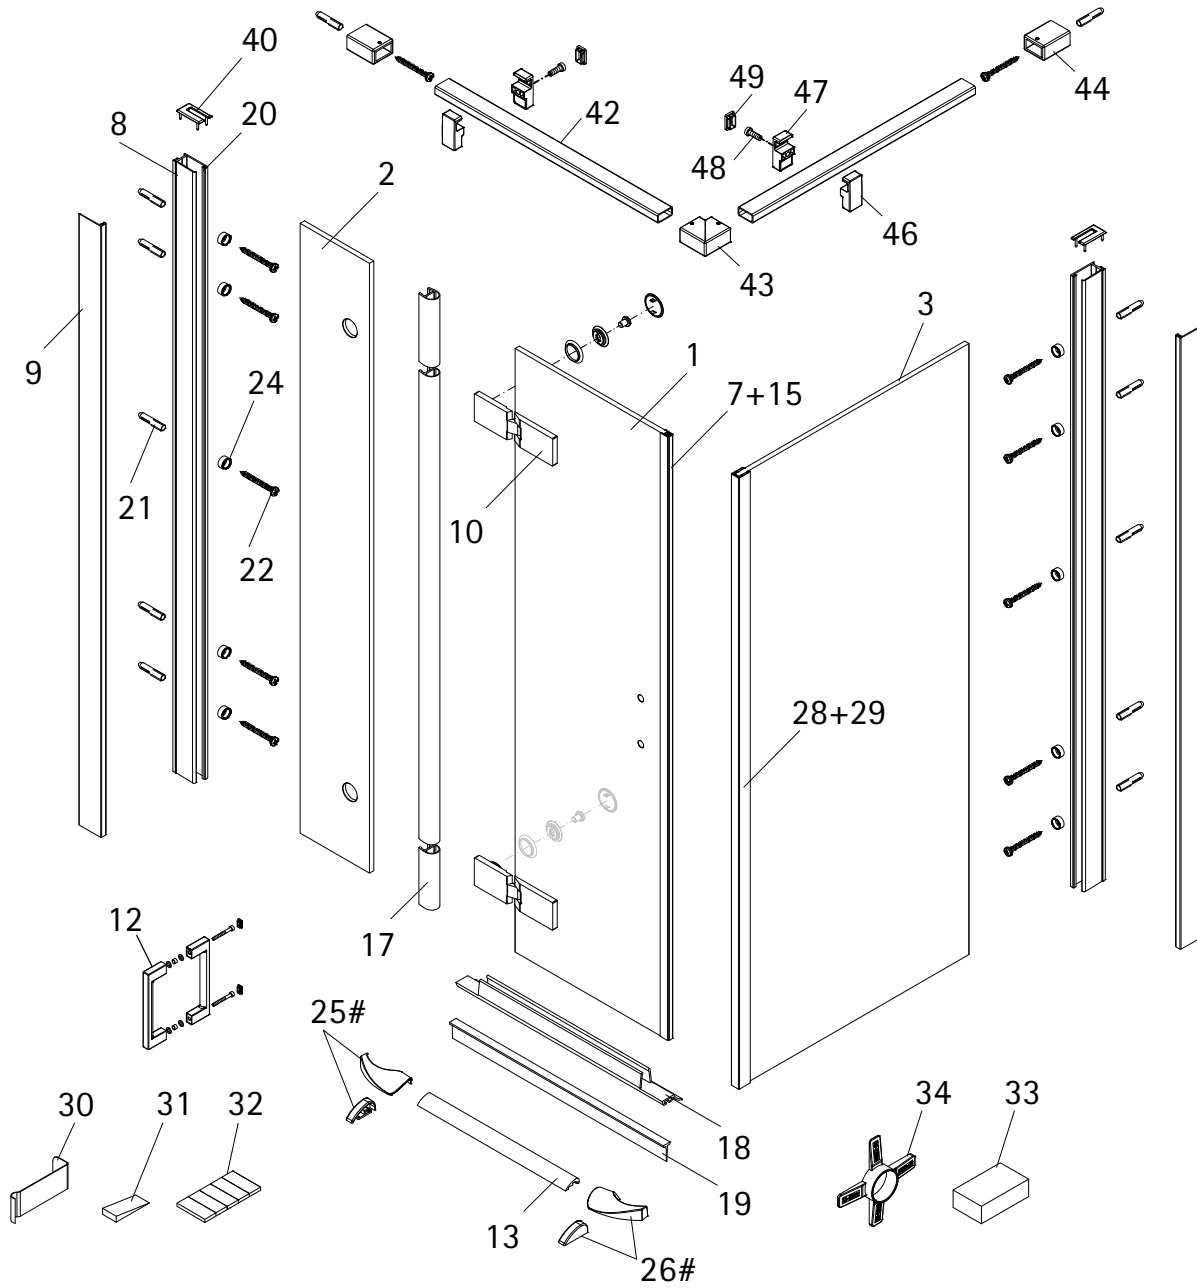

- Montageanleitung
- Assembly instructions
- Notice de montage
- Montagehandleiding
- Návod na montáž
- Instrucțiune de montaj
- Navodila za namestitev
- Installationstruktioener

1939-1

Pos.	Stück	Bezeichnung	Ersatzteil-Nr.	Preis	Pos.	Stück	Bezeichnung	Ersatzteil-Nr.	Preis
1	1x	Türscheibe			25#	1x	Endkappe, lang/ kurz		
2	1x	Nebenteilscheibe			26#	1x	Endkappe, lang/ kurz		
3	1x	Seitenwandscheibe			28	1x	Magnetaufnahmeprofil		
7	1x	Magnetaufnahmeprofil Tür			29	1x	Magnetband		
8	2x	Wandanschlußprofil (inkl. Pos. 20)	E72248	Stück 69,00 €	30	1x	Demontagehebel		
9	2x	Klemmprofil	E72249	Stück 29,00 €	31	1x	Silikonkeil	E72203	Set 13,95 €
10	2x	Pendelscharnier, links/ rechts	E72290	Stück 179,00 €	32	1x	Klebestreifensatz		
12	1x	Türgriff, komplett	E72140-59	Stück 79,95 €	33	2x	Montagehilfe	E72201	Set 7,50 €
13	1x	Wasserleistenprofil (inkl. Pos. 25, 26+32)	E72050	Stück 34,95 €	34*	1x	Montagekeil		
15	1x	Magnetprofil			40*	2x	Abdeckkappe		
17	1x	O-Dichtung, 3 Stücke	E72073	Stück 19,95 €	42	2x	Stabilitätsbügel	E72338	Stück 39,95 €
18	1x	Wasserabweisprofil (inkl. Pos. 19)	E72058-1	Stück 34,95 €	43	1x	90° Verbinder	E72220	Stück 24,95 €
19	1x	Einschubdichtung			44	2x	Wandhalter	E72344	Stück 8,95 €
20	2x	Klemmdichtprofil			46	2x	Glashalter Außenteil	E 72312	Stück 59,95 €
21*	12x	Dübel TRI 6/36mm			47	2x	Glashalter Innenteil		
22*	12x	Blechschaube 4,2 x 45mm			48	2x	Zylinderschraube M6 x 18mm		
24	10x	Glasschutz			49	2x	Abdeckkappe		

# optional

\*Schrauben und Abdeckkappenset E72200 35,95 €

1

A	B	C
800 mm	785 - 805 mm	
900 mm	885 - 905 mm	885 - 905 mm
1000 mm	985 - 1005 mm	985 - 1005 mm
1200 mm	1185 - 1205 mm	1185 - 1205 mm
1400 mm		1385 - 1405 mm

2

2

3

6

5

1

4

19 mm

(2) A	(3) Y
800 mm	255 mm
900 mm	255 mm
1000 mm	255 mm
1200 mm	455 mm

9

Hinweis auf Demontage  
siehe Seite 15!  
Note for disassembly  
see page 15!  
Remarque sur le démontage,  
voir page 15!  
Informatie over demontage zie  
blz. 15!