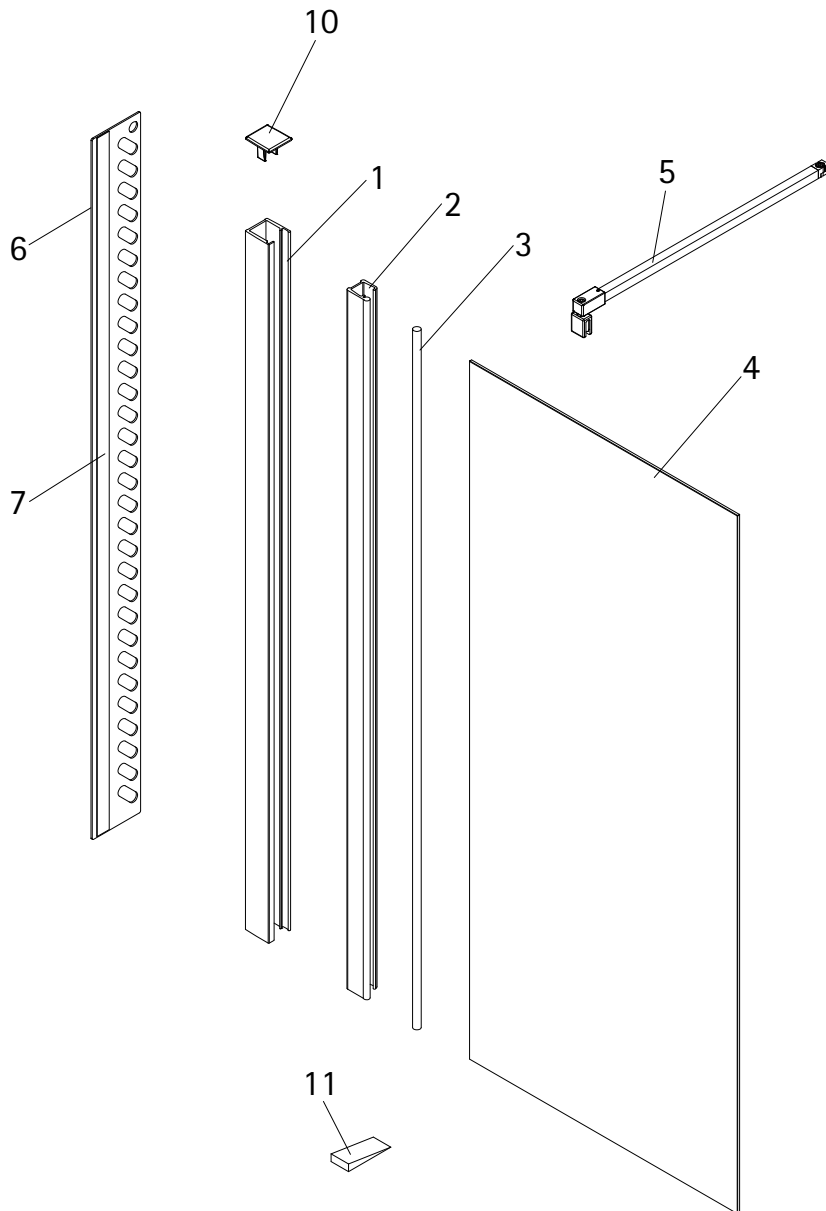

- Montageanleitung
- Assembly instructions
- Notice de montage
- Montagehandleiding
- Návod na montáž
- Instrucțiune de montaj
- Navodila za namestitev
- Installationstruktioener

Pos.	Bezeichnung	Ersatzteil-Nr.	Preis	Pos.	Bezeichnung	Ersatzteil-Nr.	Preis
1	1x Wandanschlussprofil	E74230-1	Stück 129,00 €	5	1x Stabilisationsbügel	E74340	Stück 59,00 €
2	1x Klemm-Dichtprofil (8 mm Glas)	E74071-5	Set 49,95 €	8*	3x Dübel S6		
3	1x Silikonschnurdichtung			9*	3x Senkblechschraube 4,2 x 45 mm		
2	1x Klemm-Dichtprofil (10 mm Glas)	E74071-6	Set 49,95 €	10*	1x Abdeckkappe		
3	1x Silikonschnurdichtung			11*	1x Silikonkeil (6 Stück)	E74203	Satz 13,95 €
4	1x Frontscheibe						
					*Schrauben- und Abdeckkappenset	E74200	35,95 €

1

A	B
900 mm	890 - 900 mm
1000 mm	990 - 1000 mm
1200 mm	1190 - 1200 mm
1400 mm	1390 - 1400 mm

2

3

7

24 h

- Montageanleitung
- Assembly instructions
- Notice de montage
- Montagehandleiding
- Návod na montáž
- Instrucțiune de montaj
- Navodila za namestitev
- Installationstruktioener

Pos.	Bezeichnung	Ersatzteil-Nr.	Preis	Pos.	Bezeichnung	Ersatzteil-Nr.	Preis
1	1x Wandanschlussprofil	E74230-1	Stück 129,00 €	5	1x Stabilisationsbügel	E74340	Stück 59,00 €
2	1x Klemm-Dichtprofil (8 mm Glas)	E74071-5	Set 49,95 €	6	1x Unterputz-Montageschiene	E74249-1	Stück 49,00 €
3	1x Silikonschnurdichtung			7	1x Doppelseitiges Klebeband		
2	1x Klemm-Dichtprofil (10 mm Glas)	E74071-6	Set 49,95 €	10*	1x Abdeckkappe		
3	1x Silikonschnurdichtung			11*	1x Silikonkeil (6 Stück)	E74203	Satz 13,95 €
4	1x Frontscheibe						
					*Schrauben- und Abdeckkappenset	E74200	35,95 €

1

A	B
900 mm	890 - 900 mm
1000 mm	990 - 1000 mm
1200 mm	1190 - 1200 mm
1400 mm	1390 - 1400 mm

2

3

Unterputz-Montageschiene  
innen

Concealed fastening bar inside

Barre de fixation encastré intérieur

Bevestigingsrail onder pleisterlaag,  
binnenkant