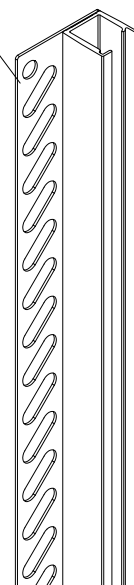

Unterputz-Montageschiene
außen

Concealed fastening bar outside

Barre de fixation encastré extérieur

Bevestigingsrail onder pleisterlaag,
buitenkant