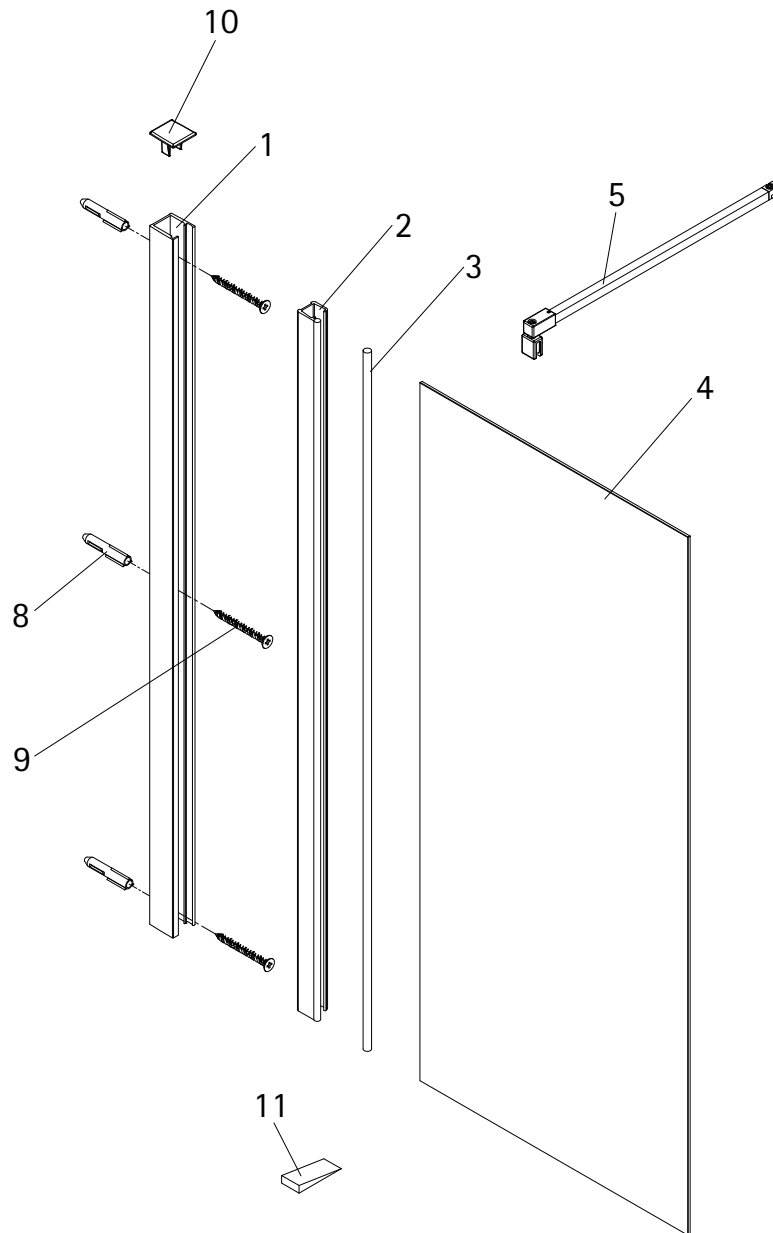

- Montageanleitung
- Assembly instructions
- Notice de montage
- Montagehandleiding
- Návod na montáž
- Instrucțiune de montaj
- Navodila za namestitev
- Installationstruktioener

Pos.	Bezeichnung	Ersatzteil-Nr.	Preis	Pos.	Bezeichnung	Ersatzteil-Nr.	Preis
1	1x Wandanschlussprofil	E74230-1	Stück 129,00 €	5	1x Stabilisationsbügel	E74340	Stück 59,00 €
2	1x Klemm-Dichtprofil (8 mm Glas)	E74071-5	Set 49,95 €	8*	3x Dübel S6		
3	1x Silikonschnurdichtung			9*	3x Senkblechschraube 4,2 x 45 mm		
2	1x Klemm-Dichtprofil (10 mm Glas)	E74071-6	Set 49,95 €	10*	1x Abdeckkappe		
3	1x Silikonschnurdichtung			11*	1x Silikonkeil (6 Stück)	E74203	Satz 13,95 €
4	1x Frontscheibe						
					*Schrauben- und Abdeckkappenset	E74200	35,95 €

1

A	B
900 mm	890 - 900 mm
1000 mm	990 - 1000 mm
1200 mm	1190 - 1200 mm
1400 mm	1390 - 1400 mm

2

3

7

24 h

- Montageanleitung
- Assembly instructions
- Notice de montage
- Montagehandleiding
- Návod na montáž
- Instrucțiune de montaj
- Navodila za namestitev
- Installationstruktioener

Pos.	Bezeichnung	Ersatzteil-Nr.	Preis	Pos.	Bezeichnung	Ersatzteil-Nr.	Preis
1	1x Wandanschlussprofil	E74230-1	Stück 129,00 €	5	1x Stabilisationsbügel	E74340	Stück 59,00 €
2	1x Klemm-Dichtprofil (8 mm Glas)	E74071-5	Set 49,95 €	6	1x Unterputz-Montageschiene	E74249-1	Stück 49,00 €
3	1x Silikonschnurdichtung			7	1x Doppelseitiges Klebeband		
2	1x Klemm-Dichtprofil (10 mm Glas)	E74071-6	Set 49,95 €	10*	1x Abdeckkappe		
3	1x Silikonschnurdichtung			11*	1x Silikonkeil (6 Stück)	E74203	Satz 13,95 €
4	1x Frontscheibe						
					*Schrauben- und Abdeckkappenset	E74200	35,95 €

1

A	B
900 mm	890 - 900 mm
1000 mm	990 - 1000 mm
1200 mm	1190 - 1200 mm
1400 mm	1390 - 1400 mm

2

3

Unterputz-Montageschiene  
innen

Concealed fastening bar inside

Barre de fixation encastré intérieur

Bevestigingsrail onder pleisterlaag,  
binnenkant