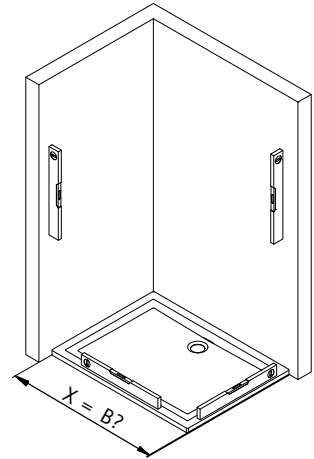

Pos.	Bezeichnung	Ersatzteil-Nr.	Preis	Pos.	Bezeichnung	Ersatzteil-Nr.	Preis
1	1x Wandanschlussprofil	E74230-1	Stück 129,00 €	5	1x Stabilisationsbügel	E74340	Stück 59,00 €
2	1x Klemm-Dichtprofil (8 mm Glas)	E74071-5	Set 49,95 €	6	1x Unterputz-Montageschiene	E74249-1	Stück 49,00 €
3	1x Silikonschnurdichtung			7	1x Doppelseitiges Klebeband		
2	1x Klemm-Dichtprofil (10 mm Glas)	E74071-6	Set 49,95 €	10*	1x Abdeckkappe		
3	1x Silikonschnurdichtung			11*	1x Silikonkeil (6 Stück)	E74203	Satz 13,95 €
4	1x Frontscheibe						
					*Schrauben- und Abdeckkappenset	E74200	35,95 €

1

A	B
900 mm	890 - 900 mm
1000 mm	990 - 1000 mm
1200 mm	1190 - 1200 mm
1400 mm	1390 - 1400 mm

2

3

Unterputz-Montageschiene  
innen

Concealed fastening bar inside

Barre de fixation encastré intérieur

Bevestigingsrail onder pleisterlaag,  
binnenkant