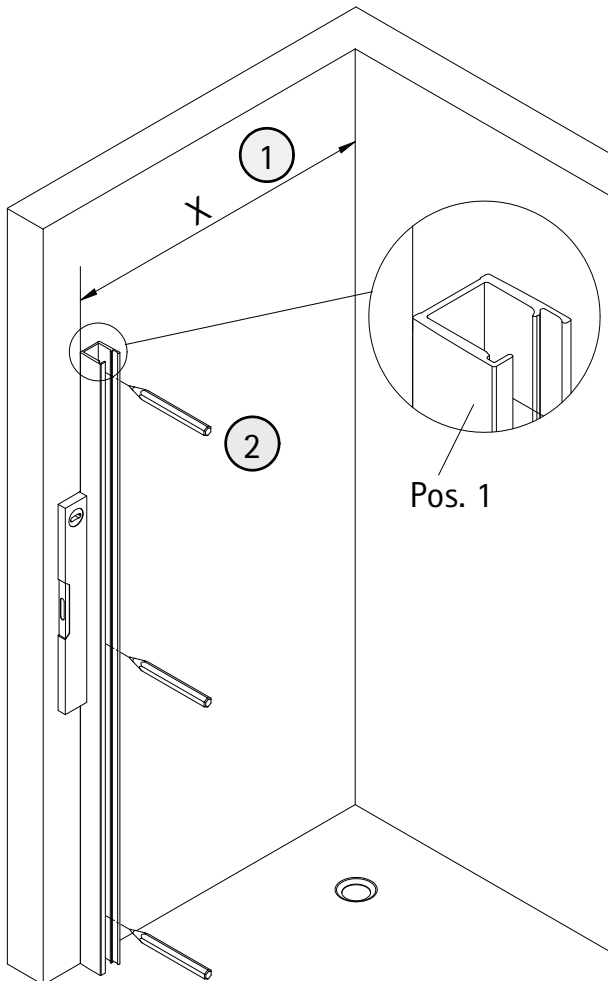

- Montageanleitung
- Assembly instructions
- Notice de montage
- Montagehandleiding
- Návod na montáž
- Instrucțiune de montaj
- Navodila za namestitev
- Installationstruktioener

Pos.	Bezeichnung	Ersatzteil-Nr.	Preis	Pos.	Bezeichnung	Ersatzteil-Nr.	Preis
1	1x Wandanschlussprofil	E74230-1	Stück 129,00 €	5	1x Stabilisationsbügel	E74340	Stück 59,00 €
2	1x Klemm-Dichtprofil (8 mm Glas)	E74071-5	Set 49,95 €	8*	3x Dübel S6		
3	1x Silikonschnurdichtung			9*	3x Senkblechschraube 4,2 x 45 mm		
2	1x Klemm-Dichtprofil (10 mm Glas)	E74071-6	Set 49,95 €	10*	1x Abdeckkappe		
3	1x Silikonschnurdichtung			11*	1x Silikonkeil (6 Stück)	E74203	Satz 13,95 €
4	1x Frontscheibe						
					*Schrauben- und Abdeckkappenset	E74200	35,95 €

1

A	B
900 mm	890 - 900 mm
1000 mm	990 - 1000 mm
1200 mm	1190 - 1200 mm
1400 mm	1390 - 1400 mm

2

3

7

24 h

- Montageanleitung
- Assembly instructions
- Notice de montage
- Montagehandleiding
- Návod na montáž
- Instrucțiune de montaj
- Navodila za namestitev
- Installationstruktioener

Pos.	Bezeichnung	Ersatzteil-Nr.	Preis	Pos.	Bezeichnung	Ersatzteil-Nr.	Preis
1	1x Wandanschlussprofil	E74230-1	Stück 129,00 €	5	1x Stabilisationsbügel	E74340	Stück 59,00 €
2	1x Klemm-Dichtprofil (8 mm Glas)	E74071-5	Set 49,95 €	6	1x Unterputz-Montageschiene	E74249-1	Stück 49,00 €
3	1x Silikonschnurdichtung			7	1x Doppelseitiges Klebeband		
2	1x Klemm-Dichtprofil (10 mm Glas)	E74071-6	Set 49,95 €	10*	1x Abdeckkappe		
3	1x Silikonschnurdichtung			11*	1x Silikonkeil (6 Stück)	E74203	Satz 13,95 €
4	1x Frontscheibe						
					*Schrauben- und Abdeckkappenset	E74200	35,95 €

1

A	B
900 mm	890 - 900 mm
1000 mm	990 - 1000 mm
1200 mm	1190 - 1200 mm
1400 mm	1390 - 1400 mm

2

3

Unterputz-Montageschiene  
innen

Concealed fastening bar inside

Barre de fixation encastré intérieur

Bevestigingsrail onder pleisterlaag,  
binnenkant