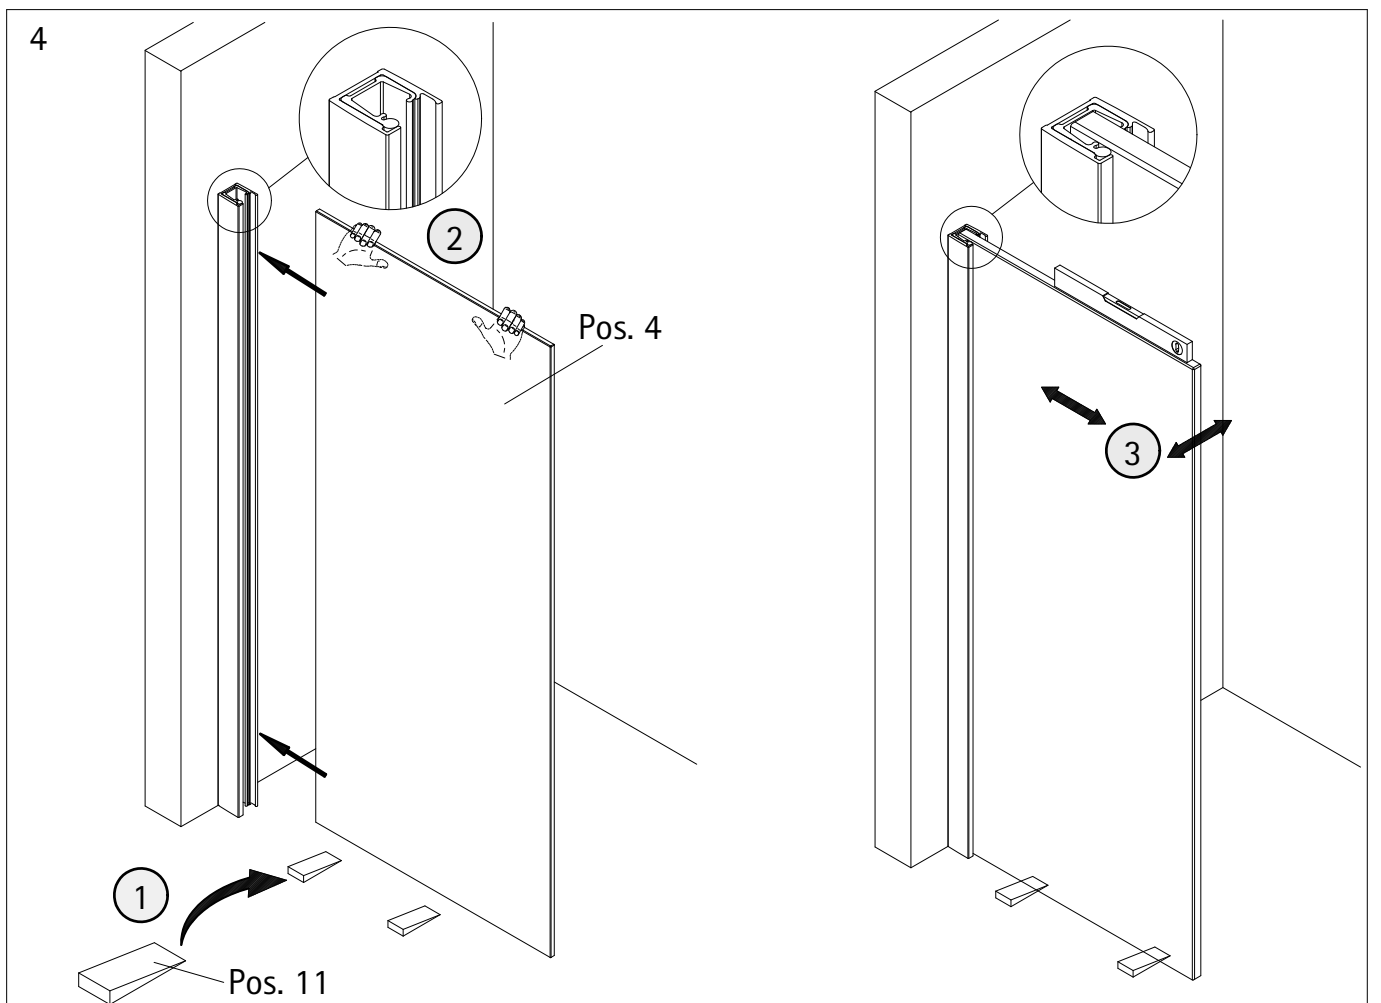

- Montageanleitung
- Assembly instructions
- Notice de montage
- Montagehandleiding
- Návod na montáž
- Instrucțiune de montaj
- Navodila za namestitev
- Installationstruktioener

Pos.	Bezeichnung	Ersatzteil-Nr.	Preis	Pos.	Bezeichnung	Ersatzteil-Nr.	Preis
1	1x Wandanschlussprofil	E74230-1	Stück 129,00 €	5	1x Stabilisationsbügel	E74340	Stück 59,00 €
2	1x Klemm-Dichtprofil (8 mm Glas)	E74071-5	Set 49,95 €	8*	3x Dübel S6		
3	1x Silikonschnurdichtung			9*	3x Senkblechschraube 4,2 x 45 mm		
2	1x Klemm-Dichtprofil (10 mm Glas)	E74071-6	Set 49,95 €	10*	1x Abdeckkappe		
3	1x Silikonschnurdichtung			11*	1x Silikonkeil (6 Stück)	E74203	Satz 13,95 €
4	1x Frontscheibe						
					*Schrauben- und Abdeckkappenset	E74200	35,95 €

1

A	B
900 mm	890 - 900 mm
1000 mm	990 - 1000 mm
1200 mm	1190 - 1200 mm
1400 mm	1390 - 1400 mm

2

3

7

24 h

- Montageanleitung
- Assembly instructions
- Notice de montage
- Montagehandleiding
- Návod na montáž
- Instrucțiune de montaj
- Navodila za namestitev
- Installationstruktioener

Pos.	Bezeichnung	Ersatzteil-Nr.	Preis	Pos.	Bezeichnung	Ersatzteil-Nr.	Preis
1	1x Wandanschlussprofil	E74230-1	Stück 129,00 €	5	1x Stabilisationsbügel	E74340	Stück 59,00 €
2	1x Klemm-Dichtprofil (8 mm Glas)	E74071-5	Set 49,95 €	6	1x Unterputz-Montageschiene	E74249-1	Stück 49,00 €
3	1x Silikonschnurdichtung			7	1x Doppelseitiges Klebeband		
2	1x Klemm-Dichtprofil (10 mm Glas)	E74071-6	Set 49,95 €	10*	1x Abdeckkappe		
3	1x Silikonschnurdichtung			11*	1x Silikonkeil (6 Stück)	E74203	Satz 13,95 €
4	1x Frontscheibe						
					*Schrauben- und Abdeckkappenset	E74200	35,95 €

1

A	B
900 mm	890 - 900 mm
1000 mm	990 - 1000 mm
1200 mm	1190 - 1200 mm
1400 mm	1390 - 1400 mm

2

3

Unterputz-Montageschiene  
innen

Concealed fastening bar inside

Barre de fixation encastré intérieur

Bevestigingsrail onder pleisterlaag,  
binnenkant