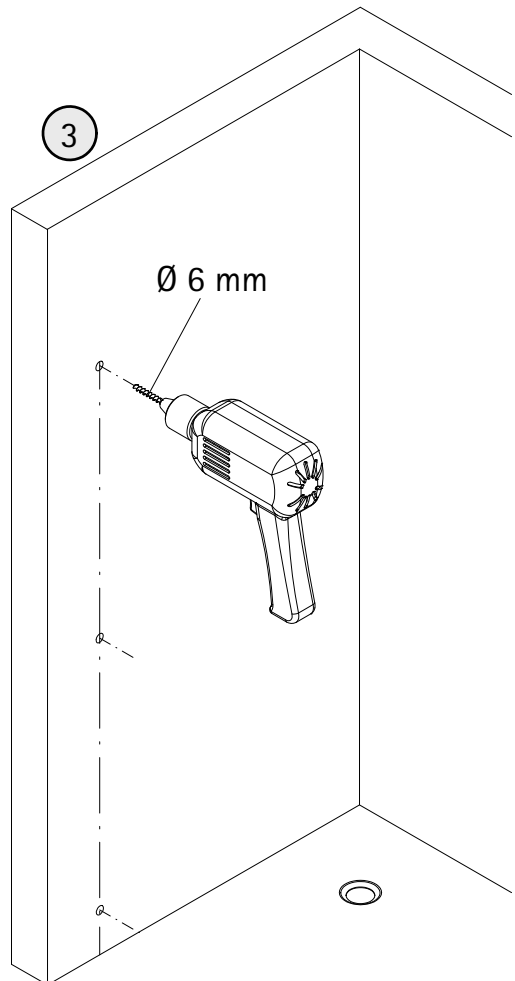

- Montageanleitung
- Assembly instructions
- Notice de montage
- Montagehandleiding
- Návod na montáž
- Instrucțiune de montaj
- Navodila za namestitev
- Installationstruktioener

Pos.	Bezeichnung	Ersatzteil-Nr.	Preis	Pos.	Bezeichnung	Ersatzteil-Nr.	Preis
1	1x Wandanschlussprofil	E74230-1	Stück 129,00 €	5	1x Stabilisationsbügel	E74340	Stück 59,00 €
2	1x Klemm-Dichtprofil (8 mm Glas)	E74071-5	Set 49,95 €	8*	3x Dübel S6		
3	1x Silikonschnurdichtung			9*	3x Senkblechschraube 4,2 x 45 mm		
2	1x Klemm-Dichtprofil (10 mm Glas)	E74071-6	Set 49,95 €	10*	1x Abdeckkappe		
3	1x Silikonschnurdichtung			11*	1x Silikonkeil (6 Stück)	E74203	Satz 13,95 €
4	1x Frontscheibe						
					*Schrauben- und Abdeckkappenset	E74200	35,95 €

1

A	B
900 mm	890 - 900 mm
1000 mm	990 - 1000 mm
1200 mm	1190 - 1200 mm
1400 mm	1390 - 1400 mm

2

3

7

24 h

- Montageanleitung
- Assembly instructions
- Notice de montage
- Montagehandleiding
- Návod na montáž
- Instrucțiune de montaj
- Navodila za namestitev
- Installationstruktioener

Pos.	Bezeichnung	Ersatzteil-Nr.	Preis	Pos.	Bezeichnung	Ersatzteil-Nr.	Preis
1	1x Wandanschlussprofil	E74230-1	Stück 129,00 €	5	1x Stabilisationsbügel	E74340	Stück 59,00 €
2	1x Klemm-Dichtprofil (8 mm Glas)	E74071-5	Set 49,95 €	6	1x Unterputz-Montageschiene	E74249-1	Stück 49,00 €
3	1x Silikonschnurdichtung			7	1x Doppelseitiges Klebeband		
2	1x Klemm-Dichtprofil (10 mm Glas)	E74071-6	Set 49,95 €	10*	1x Abdeckkappe		
3	1x Silikonschnurdichtung			11*	1x Silikonkeil (6 Stück)	E74203	Satz 13,95 €
4	1x Frontscheibe						
					*Schrauben- und Abdeckkappenset	E74200	35,95 €

1

A	B
900 mm	890 - 900 mm
1000 mm	990 - 1000 mm
1200 mm	1190 - 1200 mm
1400 mm	1390 - 1400 mm

2

3

Unterputz-Montageschiene  
innen

Concealed fastening bar inside

Barre de fixation encastré intérieur

Bevestigingsrail onder pleisterlaag,  
binnenkant