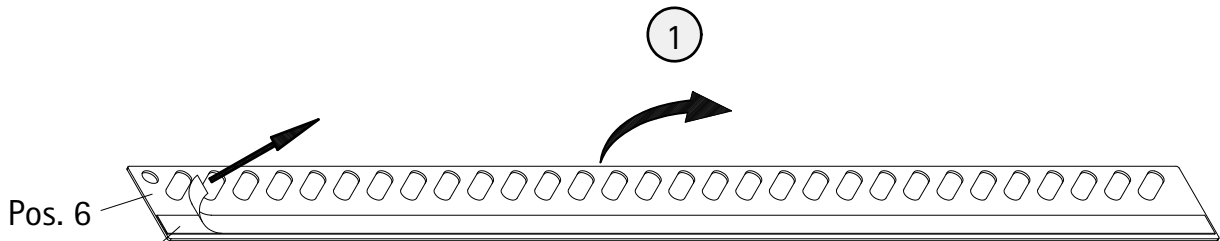

1

A	B
900 mm	890 - 900 mm
1000 mm	990 - 1000 mm
1200 mm	1190 - 1200 mm
1400 mm	1390 - 1400 mm

2

3

7

24 h

- Montageanleitung
- Assembly instructions
- Notice de montage
- Montagehandleiding
- Návod na montáž
- Instrucțiune de montaj
- Navodila za namestitev
- Installationstruktioener

Pos.	Bezeichnung	Ersatzteil-Nr.	Preis	Pos.	Bezeichnung	Ersatzteil-Nr.	Preis
1	1x Wandanschlussprofil	E74230-1	Stück 129,00 €	5	1x Stabilisationsbügel	E74340	Stück 59,00 €
2	1x Klemm-Dichtprofil (8 mm Glas)	E74071-5	Set 49,95 €	6	1x Unterputz-Montageschiene	E74249-1	Stück 49,00 €
3	1x Silikonschnurdichtung			7	1x Doppelseitiges Klebeband		
2	1x Klemm-Dichtprofil (10 mm Glas)	E74071-6	Set 49,95 €	10*	1x Abdeckkappe		
3	1x Silikonschnurdichtung			11*	1x Silikonkeil (6 Stück)	E74203	Satz 13,95 €
4	1x Frontscheibe						
					*Schrauben- und Abdeckkappenset	E74200	35,95 €

1

A	B
900 mm	890 - 900 mm
1000 mm	990 - 1000 mm
1200 mm	1190 - 1200 mm
1400 mm	1390 - 1400 mm

2

3

Unterputz-Montageschiene  
innen

Concealed fastening bar inside

Barre de fixation encastré intérieur

Bevestigingsrail onder pleisterlaag,  
binnenkant