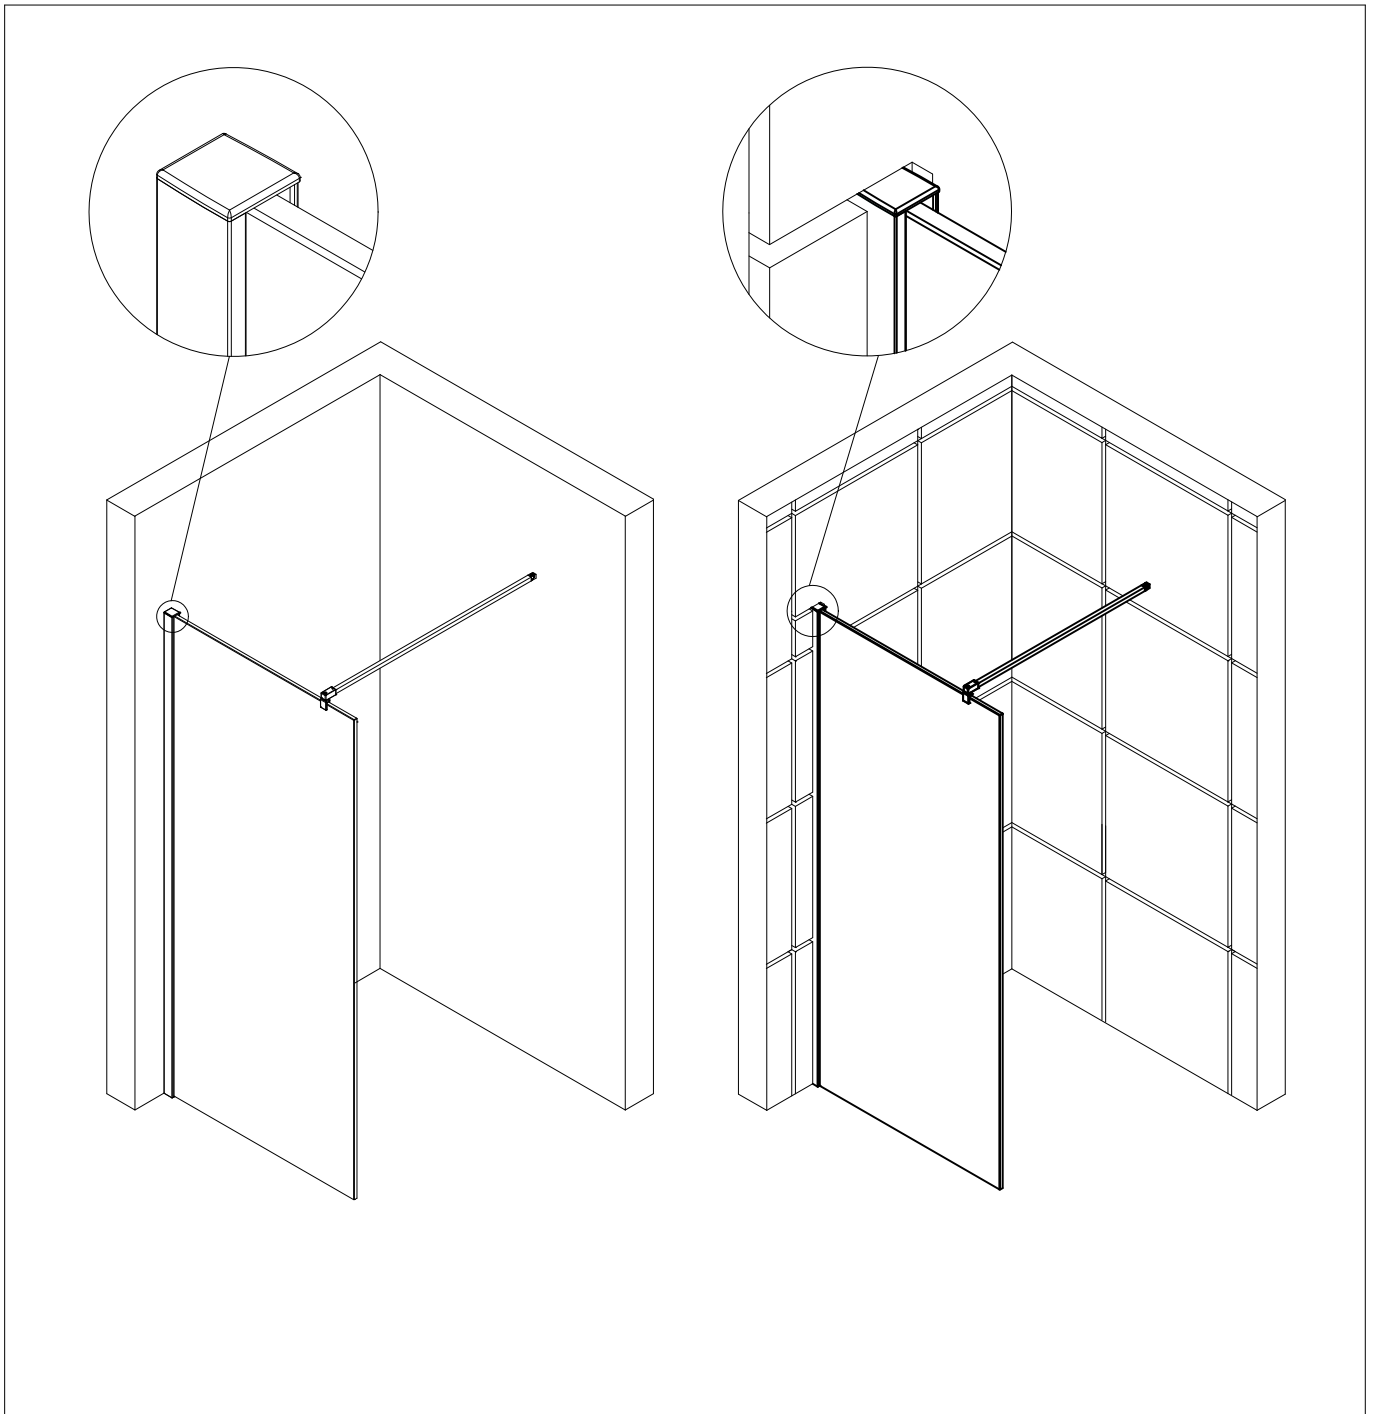

- Montageanleitung
- Assembly instructions
- Notice de montage
- Montagehandleiding
- Návod na montáž
- Instrucțiune de montaj
- Navodila za namestitev
- Installationstruktioener

Pos.	Bezeichnung	Ersatzteil-Nr.	Preis	Pos.	Bezeichnung	Ersatzteil-Nr.	Preis
1	1x Wandanschlussprofil	E74230-1	Stück 129,00 €	5	1x Stabilisationsbügel	E74340	Stück 59,00 €
2	1x Klemm-Dichtprofil (8 mm Glas)	E74071-5	Set 49,95 €	8*	3x Dübel S6		
3	1x Silikonschnurdichtung			9*	3x Senkblechschraube 4,2 x 45 mm		
2	1x Klemm-Dichtprofil (10 mm Glas)	E74071-6	Set 49,95 €	10*	1x Abdeckkappe		
3	1x Silikonschnurdichtung			11*	1x Silikonkeil (6 Stück)	E74203	Satz 13,95 €
4	1x Frontscheibe						
					*Schrauben- und Abdeckkappenset	E74200	35,95 €

Pos.	Bezeichnung	Ersatzteil-Nr.	Preis	Pos.	Bezeichnung	Ersatzteil-Nr.	Preis
1	1x Wandanschlussprofil	E74230-1	Stück 129,00 €	5	1x Stabilisationsbügel	E74340	Stück 59,00 €
2	1x Klemm-Dichtprofil (8 mm Glas)	E74071-5	Set 49,95 €	6	1x Unterputz-Montageschiene	E74249-1	Stück 49,00 €
3	1x Silikonschnurdichtung			7	1x Doppelseitiges Klebeband		
2	1x Klemm-Dichtprofil (10 mm Glas)	E74071-6	Set 49,95 €	10*	1x Abdeckkappe		
3	1x Silikonschnurdichtung			11*	1x Silikonkeil (6 Stück)	E74203	Satz 13,95 €
4	1x Frontscheibe						
					*Schrauben- und Abdeckkappenset	E74200	35,95 €