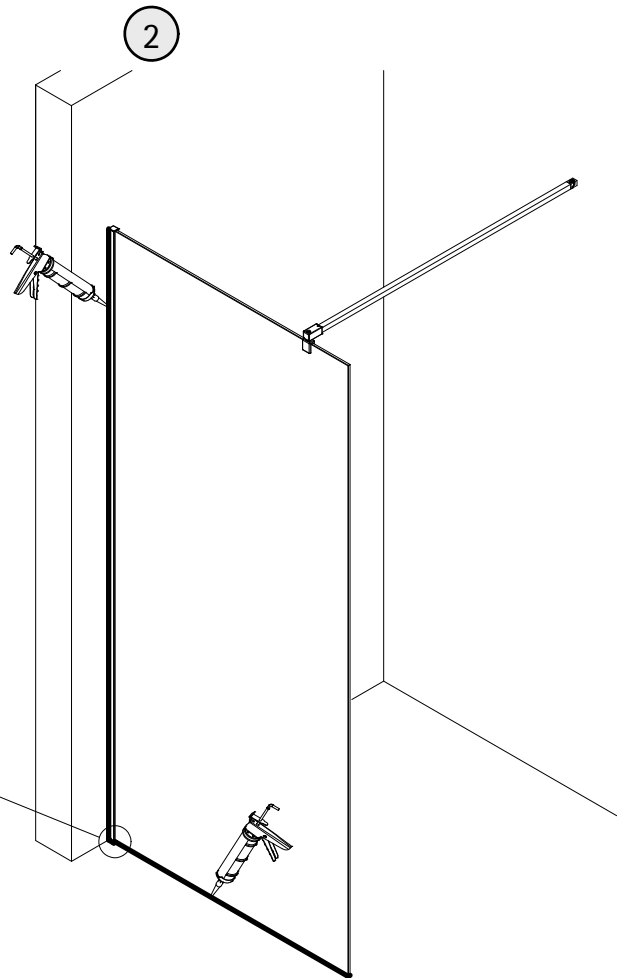

- Montageanleitung
- Assembly instructions
- Notice de montage
- Montagehandleiding
- Návod na montáž
- Instrucțiune de montaj
- Navodila za namestitev
- Installationstruktioener

Pos.	Bezeichnung	Ersatzteil-Nr.	Preis	Pos.	Bezeichnung	Ersatzteil-Nr.	Preis
1	1x Wandanschlussprofil	E74230-1	Stück 129,00 €	5	1x Stabilisationsbügel	E74340	Stück 59,00 €
2	1x Klemm-Dichtprofil (8 mm Glas)	E74071-5	Set 49,95 €	8*	3x Dübel S6		
3	1x Silikonschnurdichtung			9*	3x Senkblechschraube 4,2 x 45 mm		
2	1x Klemm-Dichtprofil (10 mm Glas)	E74071-6	Set 49,95 €	10*	1x Abdeckkappe		
3	1x Silikonschnurdichtung			11*	1x Silikonkeil (6 Stück)	E74203	Satz 13,95 €
4	1x Frontscheibe						
					*Schrauben- und Abdeckkappenset	E74200	35,95 €

1

A	B
900 mm	890 - 900 mm
1000 mm	990 - 1000 mm
1200 mm	1190 - 1200 mm
1400 mm	1390 - 1400 mm

2

3

7

24 h

- Montageanleitung
- Assembly instructions
- Notice de montage
- Montagehandleiding
- Návod na montáž
- Instrucțiune de montaj
- Navodila za namestitev
- Installationstruktioener

Pos.	Bezeichnung	Ersatzteil-Nr.	Preis	Pos.	Bezeichnung	Ersatzteil-Nr.	Preis
1	1x Wandanschlussprofil	E74230-1	Stück 129,00 €	5	1x Stabilisationsbügel	E74340	Stück 59,00 €
2	1x Klemm-Dichtprofil (8 mm Glas)	E74071-5	Set 49,95 €	6	1x Unterputz-Montageschiene	E74249-1	Stück 49,00 €
3	1x Silikonschnurdichtung			7	1x Doppelseitiges Klebeband		
2	1x Klemm-Dichtprofil (10 mm Glas)	E74071-6	Set 49,95 €	10*	1x Abdeckkappe		
3	1x Silikonschnurdichtung			11*	1x Silikonkeil (6 Stück)	E74203	Satz 13,95 €
4	1x Frontscheibe						
					*Schrauben- und Abdeckkappenset	E74200	35,95 €

1

A	B
900 mm	890 - 900 mm
1000 mm	990 - 1000 mm
1200 mm	1190 - 1200 mm
1400 mm	1390 - 1400 mm

2

3

Unterputz-Montageschiene  
innen

Concealed fastening bar inside

Barre de fixation encastré intérieur

Bevestigingsrail onder pleisterlaag,  
binnenkant