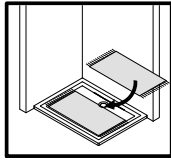

- Montageanleitung
- Assembly instructions
- Notice de montage
- Montagehandleiding
- Návod na montáž
- Instrucțiune de montaj
- Navodila za namestitev
- Installationstruktioener

Pos.	Bezeichnung	Ersatzteil-Nr.	Preis	Pos.	Bezeichnung	Ersatzteil-Nr.	Preis
1	1x Wandanschlussprofil	E74230-1	Stück 129,00 €	5	1x Stabilisationsbügel	E74340	Stück 59,00 €
2	1x Klemm-Dichtprofil (8 mm Glas)	E74071-5	Set 49,95 €	8*	3x Dübel S6		
3	1x Silikonschnurdichtung			9*	3x Senkblechschraube 4,2 x 45 mm		
2	1x Klemm-Dichtprofil (10 mm Glas)	E74071-6	Set 49,95 €	10*	1x Abdeckkappe		
3	1x Silikonschnurdichtung			11*	1x Silikonkeil (6 Stück)	E74203	Satz 13,95 €
4	1x Frontscheibe						
					*Schrauben- und Abdeckkappenset	E74200	35,95 €

1

A	B
900 mm	890 - 900 mm
1000 mm	990 - 1000 mm
1200 mm	1190 - 1200 mm
1400 mm	1390 - 1400 mm

2

3

7

24 h

- Montageanleitung
- Assembly instructions
- Notice de montage
- Montagehandleiding
- Návod na montáž
- Instrucțiune de montaj
- Navodila za namestitev
- Installationstruktioener