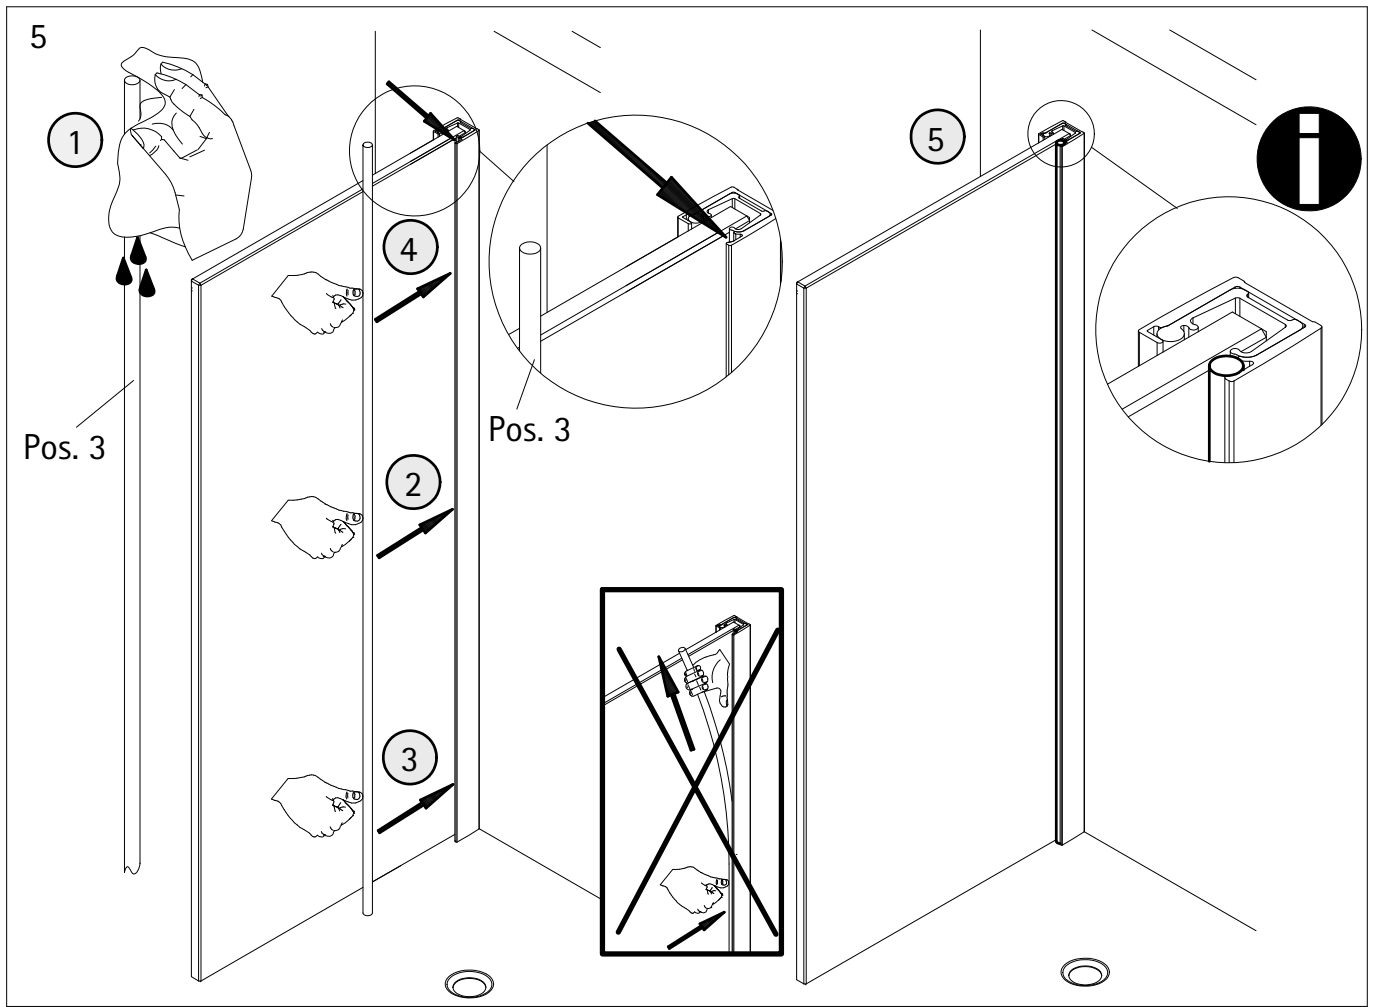

- Montageanleitung
- Assembly instructions
- Notice de montage
- Montagehandleiding
- Návod na montáž
- Instrucțiune de montaj
- Navodila za namestitev
- Installationstruktioener

Pos.	Bezeichnung	Ersatzteil-Nr.	Preis	Pos.	Bezeichnung	Ersatzteil-Nr.	Preis
1	1x Wandanschlussprofil	E74230-1	Stück 129,00 €	5	1x Stabilisationsbügel	E74340	Stück 59,00 €
2	1x Klemm-Dichtprofil (8 mm Glas)	E74071-5	Set 49,95 €	8*	3x Dübel S6		
3	1x Silikonschnurdichtung			9*	3x Senkblechschraube 4,2 x 45 mm		
2	1x Klemm-Dichtprofil (10 mm Glas)	E74071-6	Set 49,95 €	10*	1x Abdeckkappe		
3	1x Silikonschnurdichtung			11*	1x Silikonkeil (6 Stück)	E74203	Satz 13,95 €
4	1x Frontscheibe						
					*Schrauben- und Abdeckkappenset	E74200	35,95 €

1

A	B
900 mm	890 - 900 mm
1000 mm	990 - 1000 mm
1200 mm	1190 - 1200 mm
1400 mm	1390 - 1400 mm

2

3

7

24 h

- Montageanleitung
- Assembly instructions
- Notice de montage
- Montagehandleiding
- Návod na montáž
- Instrucțiune de montaj
- Navodila za namestitev
- Installationstruktioener

Pos.	Bezeichnung	Ersatzteil-Nr.	Preis	Pos.	Bezeichnung	Ersatzteil-Nr.	Preis
1	1x Wandanschlussprofil	E74230-1	Stück 129,00 €	5	1x Stabilisationsbügel	E74340	Stück 59,00 €
2	1x Klemm-Dichtprofil (8 mm Glas)	E74071-5	Set 49,95 €	6	1x Unterputz-Montageschiene	E74249-1	Stück 49,00 €
3	1x Silikonschnurdichtung			7	1x Doppelseitiges Klebeband		
2	1x Klemm-Dichtprofil (10 mm Glas)	E74071-6	Set 49,95 €	10*	1x Abdeckkappe		
3	1x Silikonschnurdichtung			11*	1x Silikonkeil (6 Stück)	E74203	Satz 13,95 €
4	1x Frontscheibe						
					*Schrauben- und Abdeckkappenset	E74200	35,95 €

1

A	B
900 mm	890 - 900 mm
1000 mm	990 - 1000 mm
1200 mm	1190 - 1200 mm
1400 mm	1390 - 1400 mm

2

3

Unterputz-Montageschiene  
innen

Concealed fastening bar inside

Barre de fixation encastré intérieur

Bevestigingsrail onder pleisterlaag,  
binnenkant