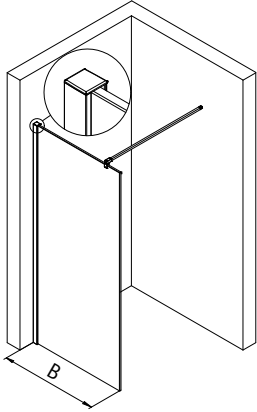

- Montageanleitung
- Assembly instructions
- Notice de montage
- Montagehandleiding
- Návod na montáž
- Instrucțiune de montaj
- Navodila za namestitev
- Installationstruktioener

Pos.	Bezeichnung	Ersatzteil-Nr.	Preis	Pos.	Bezeichnung	Ersatzteil-Nr.	Preis
1	1x Wandanschlussprofil	E74230-1	Stück 129,00 €	5	1x Stabilisationsbügel	E74340	Stück 59,00 €
2	1x Klemm-Dichtprofil (8 mm Glas)	E74071-5	Set 49,95 €	8*	3x Dübel S6		
3	1x Silikonschnurdichtung			9*	3x Senkblechschraube 4,2 x 45 mm		
2	1x Klemm-Dichtprofil (10 mm Glas)	E74071-6	Set 49,95 €	10*	1x Abdeckkappe		
3	1x Silikonschnurdichtung			11*	1x Silikonkeil (6 Stück)	E74203	Satz 13,95 €
4	1x Frontscheibe						
					*Schrauben- und Abdeckkappenset	E74200	35,95 €

1

A	B
900 mm	890 - 900 mm
1000 mm	990 - 1000 mm
1200 mm	1190 - 1200 mm
1400 mm	1390 - 1400 mm

2

3

7

24 h

- Montageanleitung
- Assembly instructions
- Notice de montage
- Montagehandleiding
- Návod na montáž
- Instrucțiune de montaj
- Navodila za namestitev
- Installationstruktioener