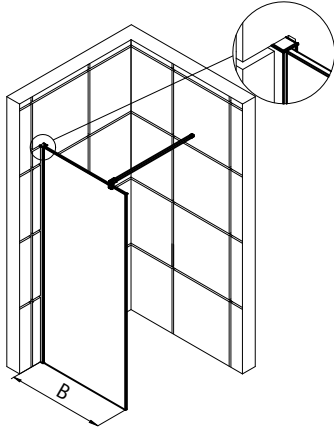

- Montageanleitung
- Assembly instructions
- Notice de montage
- Montagehandleiding
- Návod na montáž
- Instrucțiune de montaj
- Navodila za namestitev
- Installationstruktioener

Pos.	Bezeichnung	Ersatzteil-Nr.	Preis	Pos.	Bezeichnung	Ersatzteil-Nr.	Preis
1	1x Wandanschlussprofil	E74230-1	Stück 129,00 €	5	1x Stabilisationsbügel	E74340	Stück 59,00 €
2	1x Klemm-Dichtprofil (8 mm Glas)	E74071-5	Set 49,95 €	8*	3x Dübel S6		
3	1x Silikonschnurdichtung			9*	3x Senkblechschraube 4,2 x 45 mm		
2	1x Klemm-Dichtprofil (10 mm Glas)	E74071-6	Set 49,95 €	10*	1x Abdeckkappe		
3	1x Silikonschnurdichtung			11*	1x Silikonkeil (6 Stück)	E74203	Satz 13,95 €
4	1x Frontscheibe						
					*Schrauben- und Abdeckkappenset	E74200	35,95 €

1

A	B
900 mm	890 - 900 mm
1000 mm	990 - 1000 mm
1200 mm	1190 - 1200 mm
1400 mm	1390 - 1400 mm

2

3

7

24 h

- Montageanleitung
- Assembly instructions
- Notice de montage
- Montagehandleiding
- Návod na montáž
- Instrucțiune de montaj
- Navodila za namestitev
- Installationstruktioener

Pos.	Bezeichnung	Ersatzteil-Nr.	Preis	Pos.	Bezeichnung	Ersatzteil-Nr.	Preis
1	1x Wandanschlussprofil	E74230-1	Stück 129,00 €	5	1x Stabilisationsbügel	E74340	Stück 59,00 €
2	1x Klemm-Dichtprofil (8 mm Glas)	E74071-5	Set 49,95 €	6	1x Unterputz-Montageschiene	E74249-1	Stück 49,00 €
3	1x Silikonschnurdichtung			7	1x Doppelseitiges Klebeband		
2	1x Klemm-Dichtprofil (10 mm Glas)	E74071-6	Set 49,95 €	10*	1x Abdeckkappe		
3	1x Silikonschnurdichtung			11*	1x Silikonkeil (6 Stück)	E74203	Satz 13,95 €
4	1x Frontscheibe						
					*Schrauben- und Abdeckkappenset	E74200	35,95 €

1

A	B
900 mm	890 - 900 mm
1000 mm	990 - 1000 mm
1200 mm	1190 - 1200 mm
1400 mm	1390 - 1400 mm

2

3

Unterputz-Montageschiene  
innen

Concealed fastening bar inside

Barre de fixation encastré intérieur

Bevestigingsrail onder pleisterlaag,  
binnenkant