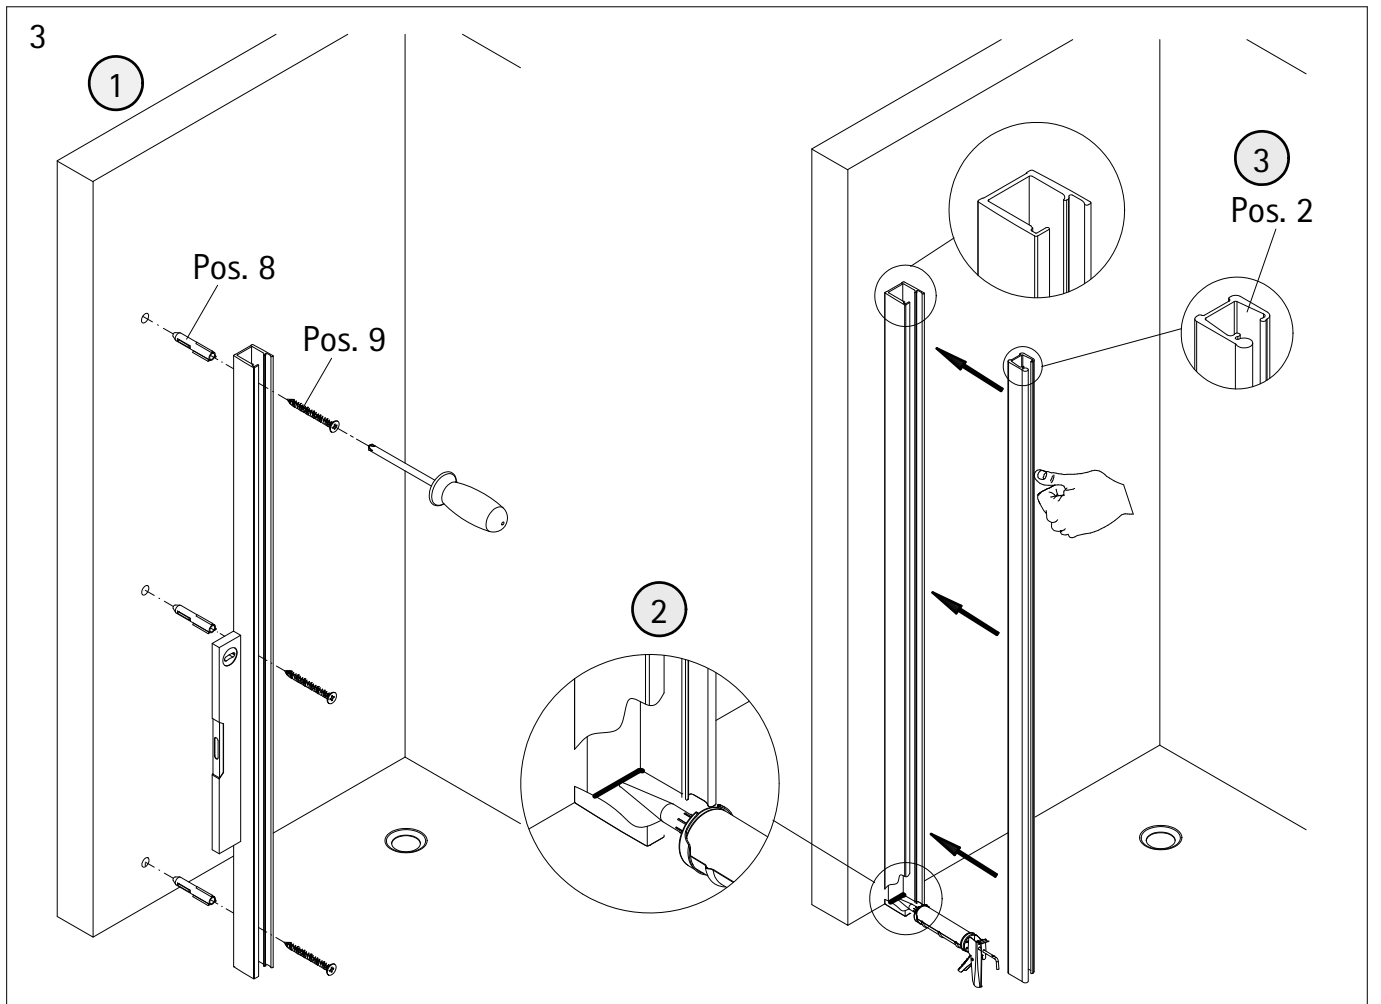

- Montageanleitung
- Assembly instructions
- Notice de montage
- Montagehandleiding
- Návod na montáž
- Instrucțiune de montaj
- Navodila za namestitev
- Installationstruktioener

Pos.	Bezeichnung	Ersatzteil-Nr.	Preis	Pos.	Bezeichnung	Ersatzteil-Nr.	Preis
1	1x Wandanschlussprofil	E74230-1	Stück 129,00 €	5	1x Stabilisationsbügel	E74340	Stück 59,00 €
2	1x Klemm-Dichtprofil (8 mm Glas)	E74071-5	Set 49,95 €	8*	3x Dübel S6		
3	1x Silikonschnurdichtung			9*	3x Senkblechschraube 4,2 x 45 mm		
2	1x Klemm-Dichtprofil (10 mm Glas)	E74071-6	Set 49,95 €	10*	1x Abdeckkappe		
3	1x Silikonschnurdichtung			11*	1x Silikonkeil (6 Stück)	E74203	Satz 13,95 €
4	1x Frontscheibe						
					*Schrauben- und Abdeckkappenset	E74200	35,95 €

1

A	B
900 mm	890 - 900 mm
1000 mm	990 - 1000 mm
1200 mm	1190 - 1200 mm
1400 mm	1390 - 1400 mm

2

3

7

24 h

- Montageanleitung
- Assembly instructions
- Notice de montage
- Montagehandleiding
- Návod na montáž
- Instrucțiune de montaj
- Navodila za namestitev
- Installationstruktioener

Pos.	Bezeichnung	Ersatzteil-Nr.	Preis	Pos.	Bezeichnung	Ersatzteil-Nr.	Preis
1	1x Wandanschlussprofil	E74230-1	Stück 129,00 €	5	1x Stabilisationsbügel	E74340	Stück 59,00 €
2	1x Klemm-Dichtprofil (8 mm Glas)	E74071-5	Set 49,95 €	6	1x Unterputz-Montageschiene	E74249-1	Stück 49,00 €
3	1x Silikonschnurdichtung			7	1x Doppelseitiges Klebeband		
2	1x Klemm-Dichtprofil (10 mm Glas)	E74071-6	Set 49,95 €	10*	1x Abdeckkappe		
3	1x Silikonschnurdichtung			11*	1x Silikonkeil (6 Stück)	E74203	Satz 13,95 €
4	1x Frontscheibe						
					*Schrauben- und Abdeckkappenset	E74200	35,95 €

1

A	B
900 mm	890 - 900 mm
1000 mm	990 - 1000 mm
1200 mm	1190 - 1200 mm
1400 mm	1390 - 1400 mm

2

3

Unterputz-Montageschiene  
innen

Concealed fastening bar inside

Barre de fixation encastré intérieur

Bevestigingsrail onder pleisterlaag,  
binnenkant