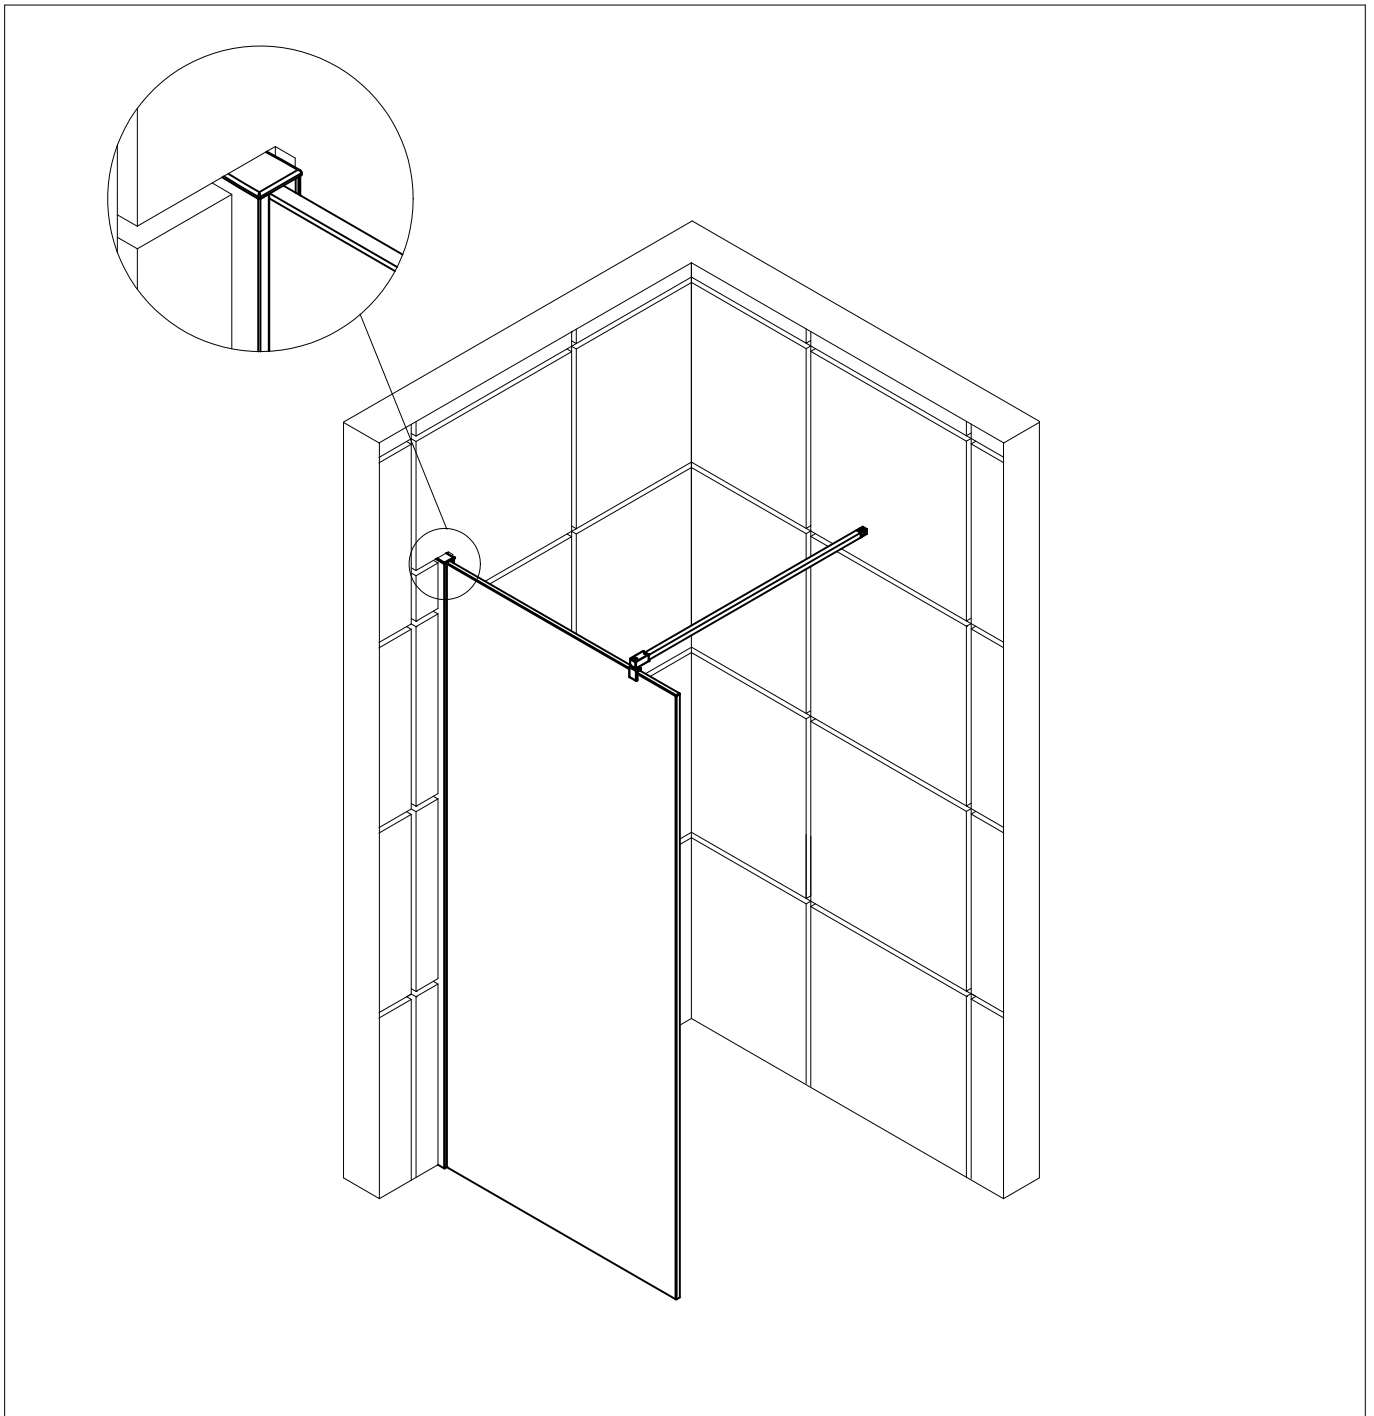

- Montageanleitung
- Assembly instructions
- Notice de montage
- Montagehandleiding
- Návod na montáž
- Instrucțiune de montaj
- Navodila za namestitev
- Installationstruktioener

Pos.	Bezeichnung	Ersatzteil-Nr.	Preis	Pos.	Bezeichnung	Ersatzteil-Nr.	Preis
1	1x Wandanschlussprofil	E74230-1	Stück 129,00 €	5	1x Stabilisationsbügel	E74340	Stück 59,00 €
2	1x Klemm-Dichtprofil (8 mm Glas)	E74071-5	Set 49,95 €	8*	3x Dübel S6		
3	1x Silikonschnurdichtung			9*	3x Senkblechschraube 4,2 x 45 mm		
2	1x Klemm-Dichtprofil (10 mm Glas)	E74071-6	Set 49,95 €	10*	1x Abdeckkappe		
3	1x Silikonschnurdichtung			11*	1x Silikonkeil (6 Stück)	E74203	Satz 13,95 €
4	1x Frontscheibe						
					*Schrauben- und Abdeckkappenset	E74200	35,95 €

Pos.	Bezeichnung	Ersatzteil-Nr.	Preis	Pos.	Bezeichnung	Ersatzteil-Nr.	Preis
1	1x Wandanschlussprofil	E74230-1	Stück 129,00 €	5	1x Stabilisationsbügel	E74340	Stück 59,00 €
2	1x Klemm-Dichtprofil (8 mm Glas)	E74071-5	Set 49,95 €	6	1x Unterputz-Montageschiene	E74249-1	Stück 49,00 €
3	1x Silikonschnurdichtung			7	1x Doppelseitiges Klebeband		
2	1x Klemm-Dichtprofil (10 mm Glas)	E74071-6	Set 49,95 €	10*	1x Abdeckkappe		
3	1x Silikonschnurdichtung			11*	1x Silikonkeil (6 Stück)	E74203	Satz 13,95 €
4	1x Frontscheibe						
					*Schrauben- und Abdeckkappenset	E74200	35,95 €

1

A	B
900 mm	890 - 900 mm
1000 mm	990 - 1000 mm
1200 mm	1190 - 1200 mm
1400 mm	1390 - 1400 mm

2

3

Unterputz-Montageschiene  
innen

Concealed fastening bar inside

Barre de fixation encastré intérieur

Bevestigingsrail onder pleisterlaag,  
binnenkant