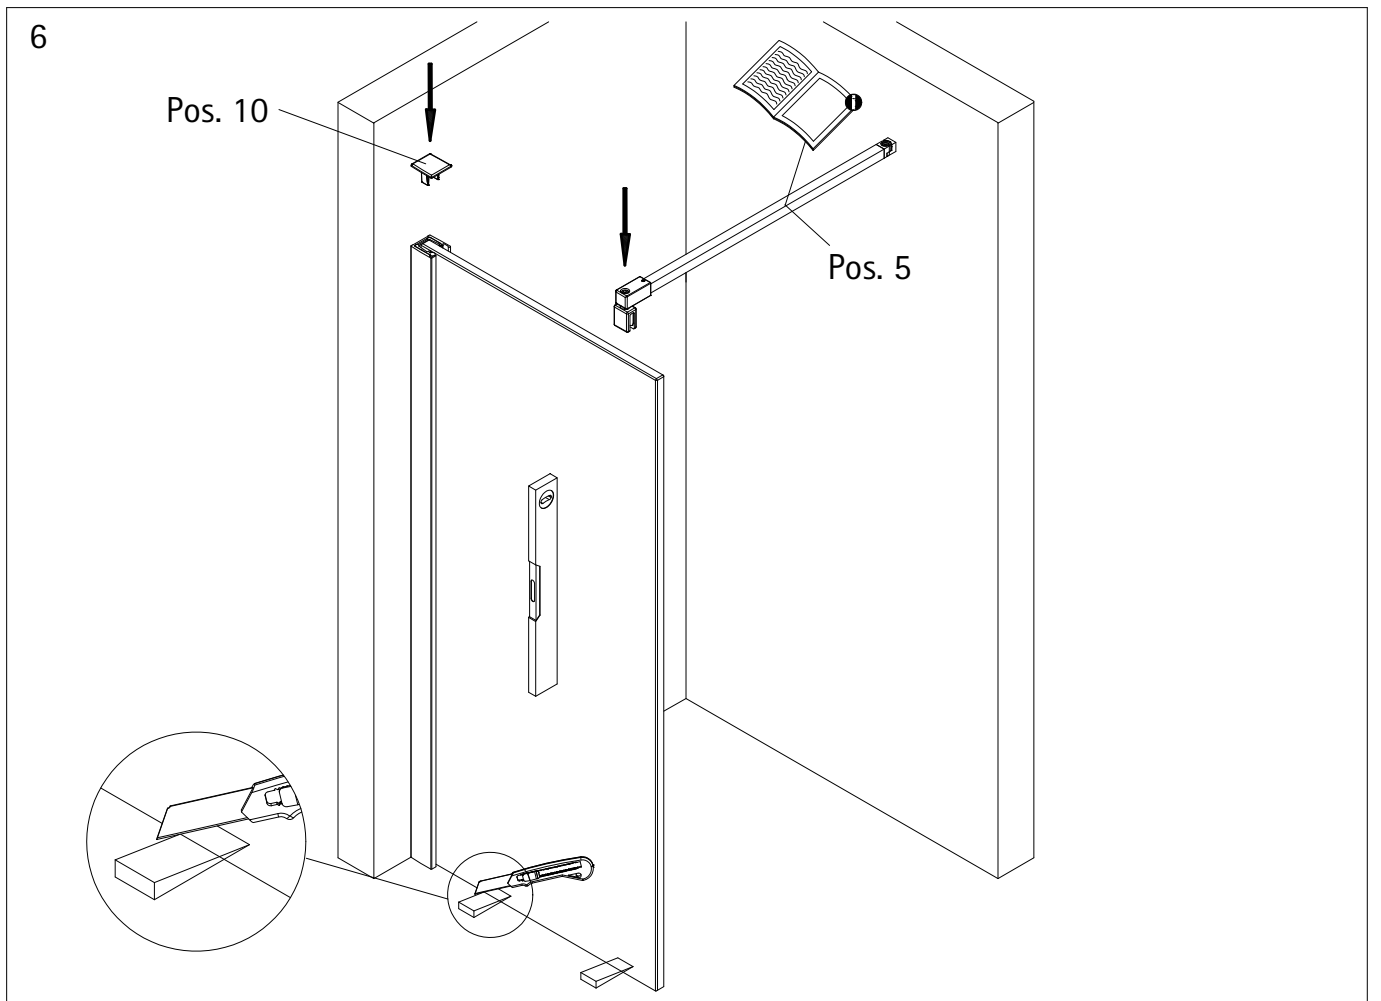

- Montageanleitung
- Assembly instructions
- Notice de montage
- Montagehandleiding
- Návod na montáž
- Instrucțiune de montaj
- Navodila za namestitev
- Installationstruktioener

Pos.	Bezeichnung	Ersatzteil-Nr.	Preis	Pos.	Bezeichnung	Ersatzteil-Nr.	Preis
1	1x Wandanschlussprofil	E74230-1	Stück 129,00 €	5	1x Stabilisationsbügel	E74340	Stück 59,00 €
2	1x Klemm-Dichtprofil (8 mm Glas)	E74071-5	Set 49,95 €	8*	3x Dübel S6		
3	1x Silikonschnurdichtung			9*	3x Senkblechschraube 4,2 x 45 mm		
2	1x Klemm-Dichtprofil (10 mm Glas)	E74071-6	Set 49,95 €	10*	1x Abdeckkappe		
3	1x Silikonschnurdichtung			11*	1x Silikonkeil (6 Stück)	E74203	Satz 13,95 €
4	1x Frontscheibe						
					*Schrauben- und Abdeckkappenset	E74200	35,95 €

1

A	B
900 mm	890 - 900 mm
1000 mm	990 - 1000 mm
1200 mm	1190 - 1200 mm
1400 mm	1390 - 1400 mm

2

3

7

24 h

- Montageanleitung
- Assembly instructions
- Notice de montage
- Montagehandleiding
- Návod na montáž
- Instrucțiune de montaj
- Navodila za namestitev
- Installationstruktioener

Pos.	Bezeichnung	Ersatzteil-Nr.	Preis	Pos.	Bezeichnung	Ersatzteil-Nr.	Preis
1	1x Wandanschlussprofil	E74230-1	Stück 129,00 €	5	1x Stabilisationsbügel	E74340	Stück 59,00 €
2	1x Klemm-Dichtprofil (8 mm Glas)	E74071-5	Set 49,95 €	6	1x Unterputz-Montageschiene	E74249-1	Stück 49,00 €
3	1x Silikonschnurdichtung			7	1x Doppelseitiges Klebeband		
2	1x Klemm-Dichtprofil (10 mm Glas)	E74071-6	Set 49,95 €	10*	1x Abdeckkappe		
3	1x Silikonschnurdichtung			11*	1x Silikonkeil (6 Stück)	E74203	Satz 13,95 €
4	1x Frontscheibe						
					*Schrauben- und Abdeckkappenset	E74200	35,95 €

1

A	B
900 mm	890 - 900 mm
1000 mm	990 - 1000 mm
1200 mm	1190 - 1200 mm
1400 mm	1390 - 1400 mm

2

3

Unterputz-Montageschiene  
innen

Concealed fastening bar inside

Barre de fixation encastré intérieur

Bevestigingsrail onder pleisterlaag,  
binnenkant