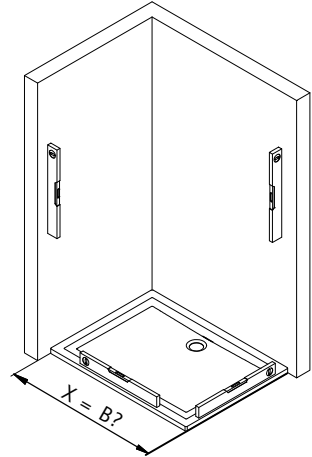

- Montageanleitung
- Assembly instructions
- Notice de montage
- Montagehandleiding
- Návod na montáž
- Instrucțiune de montaj
- Navodila za namestitev
- Installationstruktioener

Pos.	Bezeichnung	Ersatzteil-Nr.	Preis	Pos.	Bezeichnung	Ersatzteil-Nr.	Preis
1	1x Wandanschlussprofil	E74230-1	Stück 129,00 €	5	1x Stabilisationsbügel	E74340	Stück 59,00 €
2	1x Klemm-Dichtprofil (8 mm Glas)	E74071-5	Set 49,95 €	8*	3x Dübel S6		
3	1x Silikonschnurdichtung			9*	3x Senkblechschraube 4,2 x 45 mm		
2	1x Klemm-Dichtprofil (10 mm Glas)	E74071-6	Set 49,95 €	10*	1x Abdeckkappe		
3	1x Silikonschnurdichtung			11*	1x Silikonkeil (6 Stück)	E74203	Satz 13,95 €
4	1x Frontscheibe						
					*Schrauben- und Abdeckkappenset	E74200	35,95 €

1

A	B
900 mm	890 - 900 mm
1000 mm	990 - 1000 mm
1200 mm	1190 - 1200 mm
1400 mm	1390 - 1400 mm

2

3

7

24 h

- Montageanleitung
- Assembly instructions
- Notice de montage
- Montagehandleiding
- Návod na montáž
- Instrucțiune de montaj
- Navodila za namestitev
- Installationstruktioener