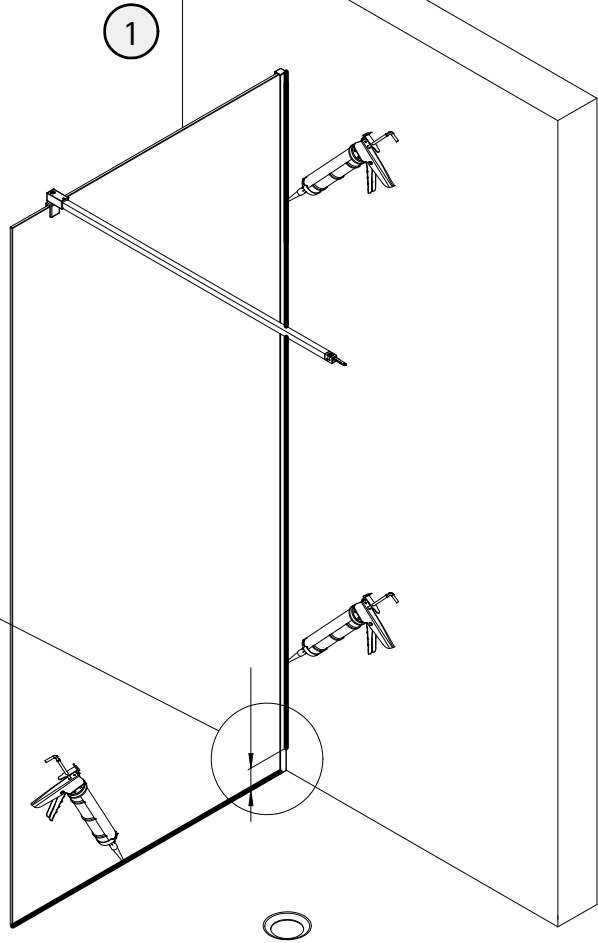

- Montageanleitung
- Assembly instructions
- Notice de montage
- Montagehandleiding
- Návod na montáž
- Instrucțiune de montaj
- Navodila za namestitev
- Installationstruktioener

Pos.	Bezeichnung	Ersatzteil-Nr.	Preis	Pos.	Bezeichnung	Ersatzteil-Nr.	Preis
1	1x Wandanschlussprofil	E74230-1	Stück 129,00 €	5	1x Stabilisationsbügel	E74340	Stück 59,00 €
2	1x Klemm-Dichtprofil (8 mm Glas)	E74071-5	Set 49,95 €	8*	3x Dübel S6		
3	1x Silikonschnurdichtung			9*	3x Senkblechschraube 4,2 x 45 mm		
2	1x Klemm-Dichtprofil (10 mm Glas)	E74071-6	Set 49,95 €	10*	1x Abdeckkappe		
3	1x Silikonschnurdichtung			11*	1x Silikonkeil (6 Stück)	E74203	Satz 13,95 €
4	1x Frontscheibe						
					*Schrauben- und Abdeckkappenset	E74200	35,95 €

1

A	B
900 mm	890 - 900 mm
1000 mm	990 - 1000 mm
1200 mm	1190 - 1200 mm
1400 mm	1390 - 1400 mm

2

3

7

24 h

- Montageanleitung
- Assembly instructions
- Notice de montage
- Montagehandleiding
- Návod na montáž
- Instrucțiune de montaj
- Navodila za namestitev
- Installationstruktioener

Pos.	Bezeichnung	Ersatzteil-Nr.	Preis	Pos.	Bezeichnung	Ersatzteil-Nr.	Preis
1	1x Wandanschlussprofil	E74230-1	Stück 129,00 €	5	1x Stabilisationsbügel	E74340	Stück 59,00 €
2	1x Klemm-Dichtprofil (8 mm Glas)	E74071-5	Set 49,95 €	6	1x Unterputz-Montageschiene	E74249-1	Stück 49,00 €
3	1x Silikonschnurdichtung			7	1x Doppelseitiges Klebeband		
2	1x Klemm-Dichtprofil (10 mm Glas)	E74071-6	Set 49,95 €	10*	1x Abdeckkappe		
3	1x Silikonschnurdichtung			11*	1x Silikonkeil (6 Stück)	E74203	Satz 13,95 €
4	1x Frontscheibe						
					*Schrauben- und Abdeckkappenset	E74200	35,95 €

1

A	B
900 mm	890 - 900 mm
1000 mm	990 - 1000 mm
1200 mm	1190 - 1200 mm
1400 mm	1390 - 1400 mm

2

3

Unterputz-Montageschiene  
innen

Concealed fastening bar inside

Barre de fixation encastré intérieur

Bevestigingsrail onder pleisterlaag,  
binnenkant