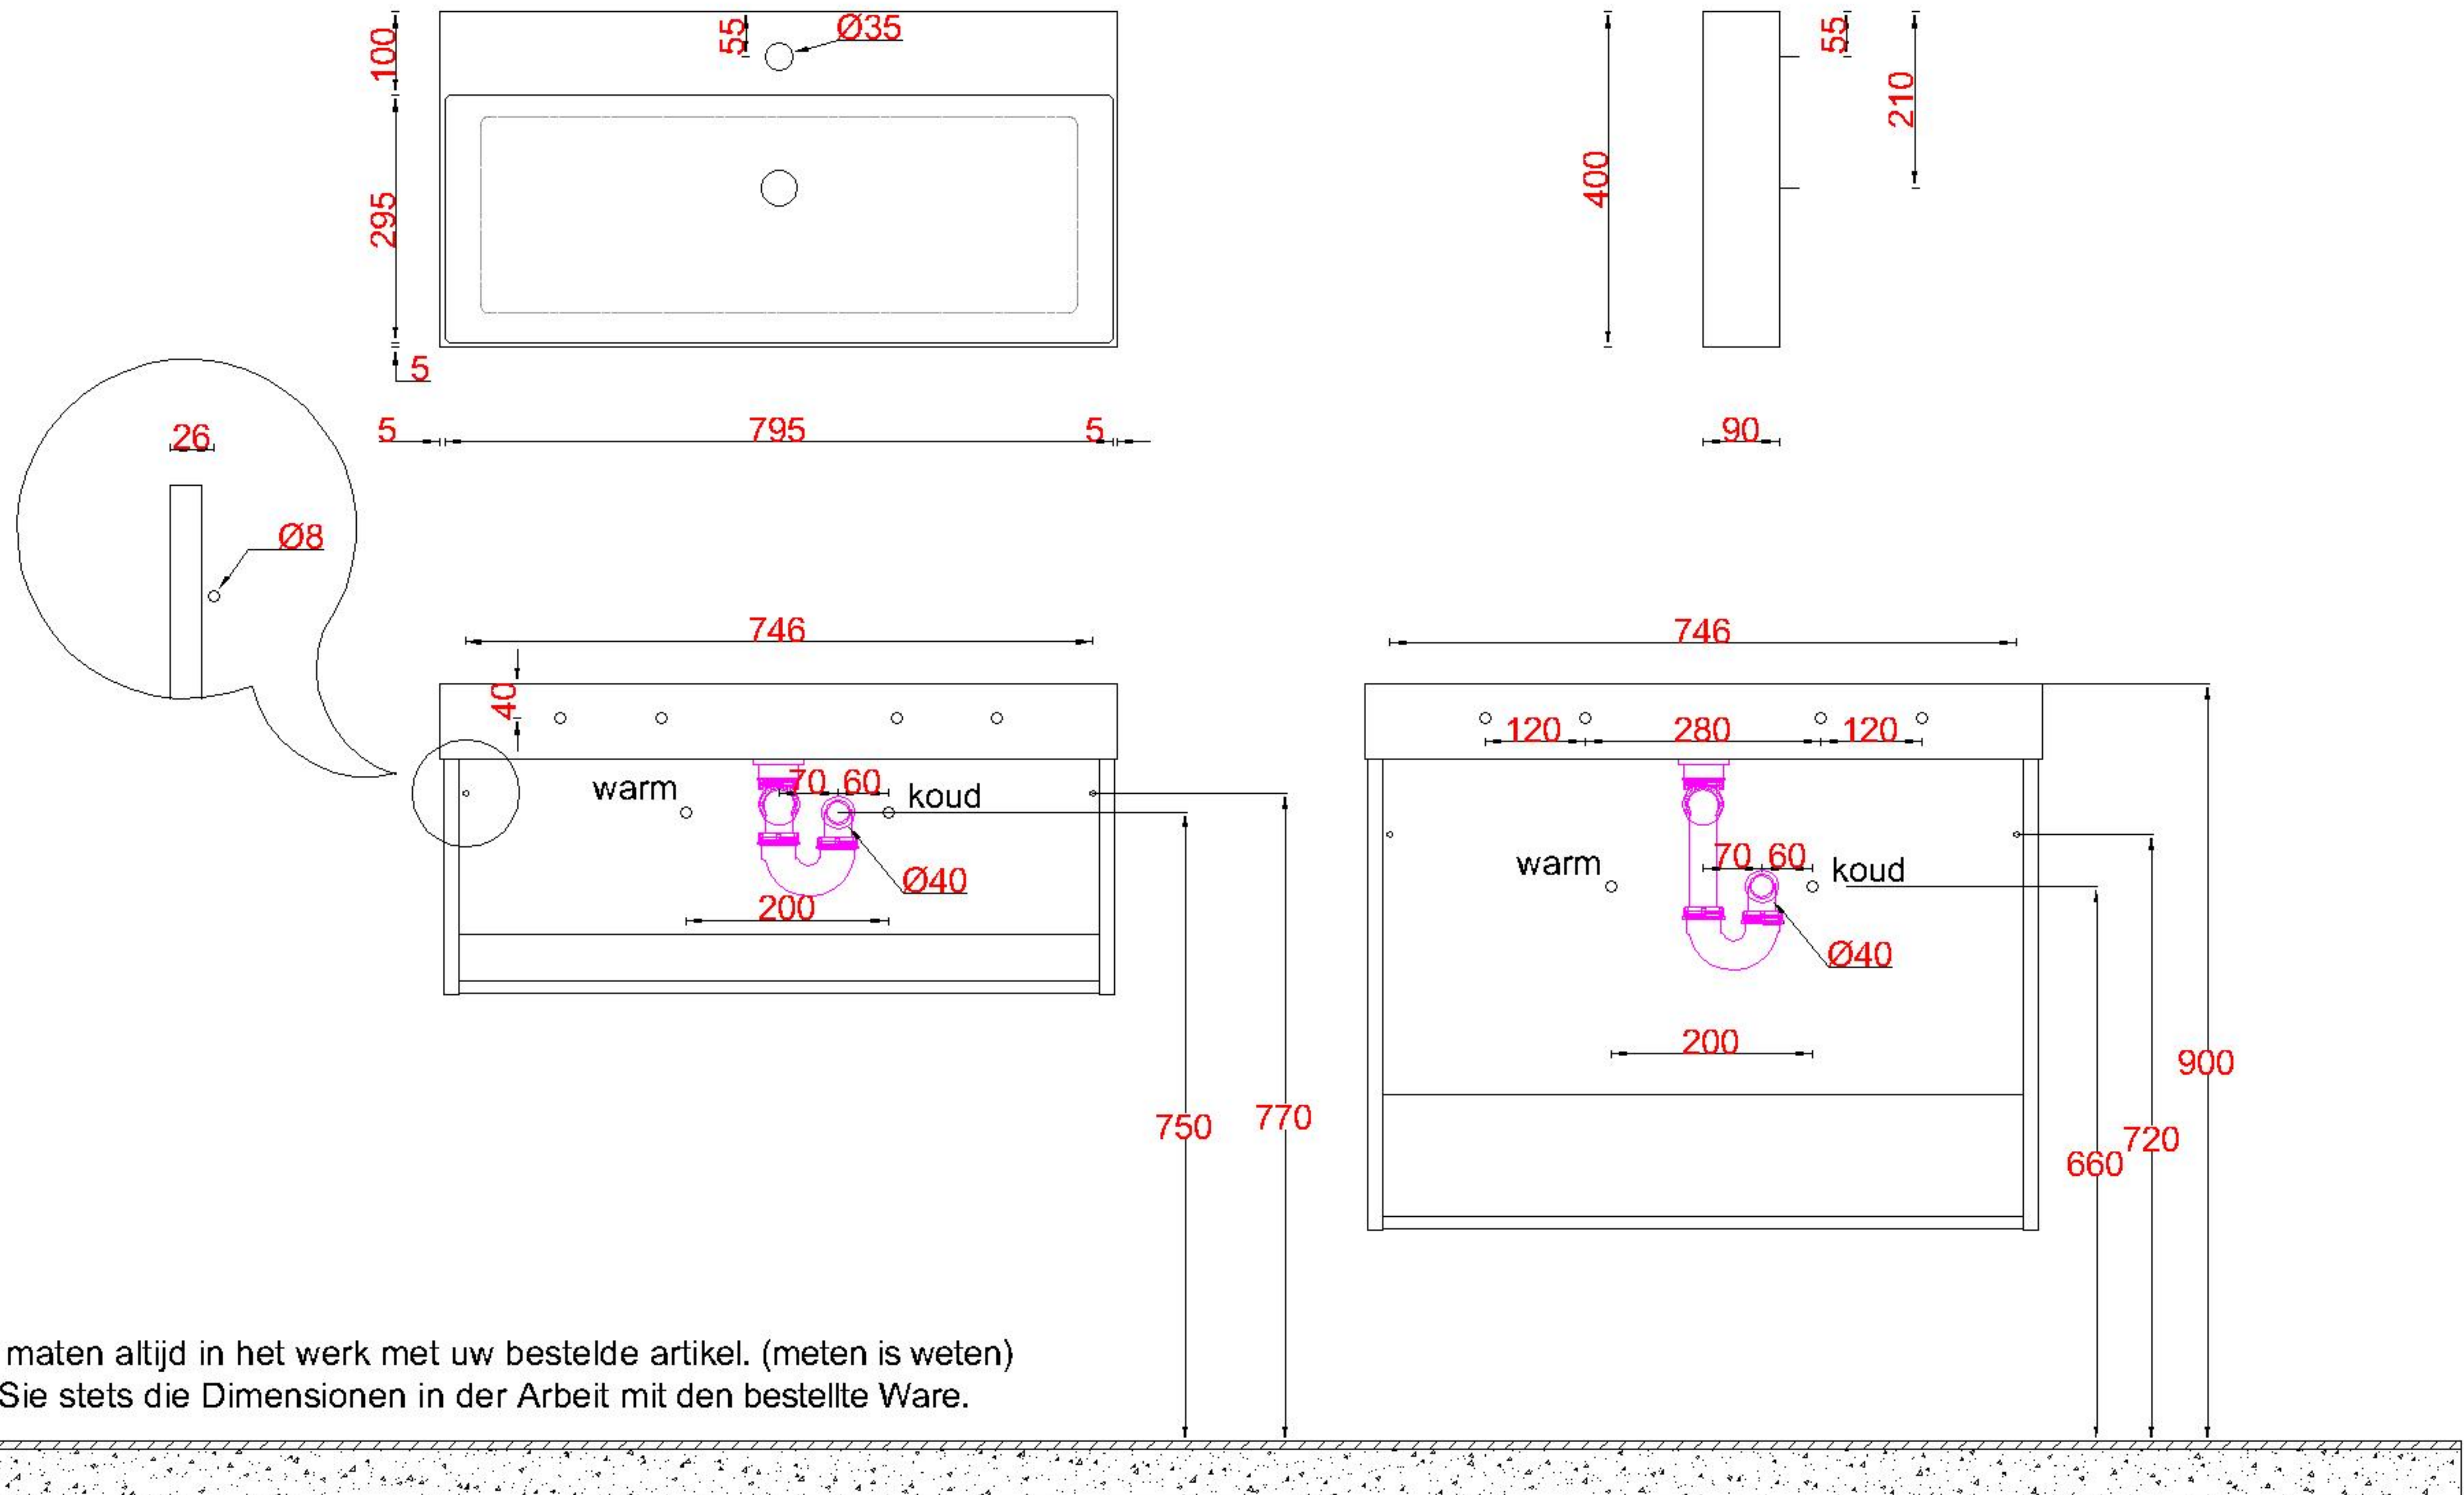

Wastafelblad

WK 828 GUK + WM 805 GUK1
WK 800 GUK + WM 805 GUK1

LET OP: Controleer maten altijd in het werk met uw bestelde artikel. (meten is weten)

ACHTUNG: Prüfen Sie stets die Dimensionen in der Arbeit mit den bestellte Ware.