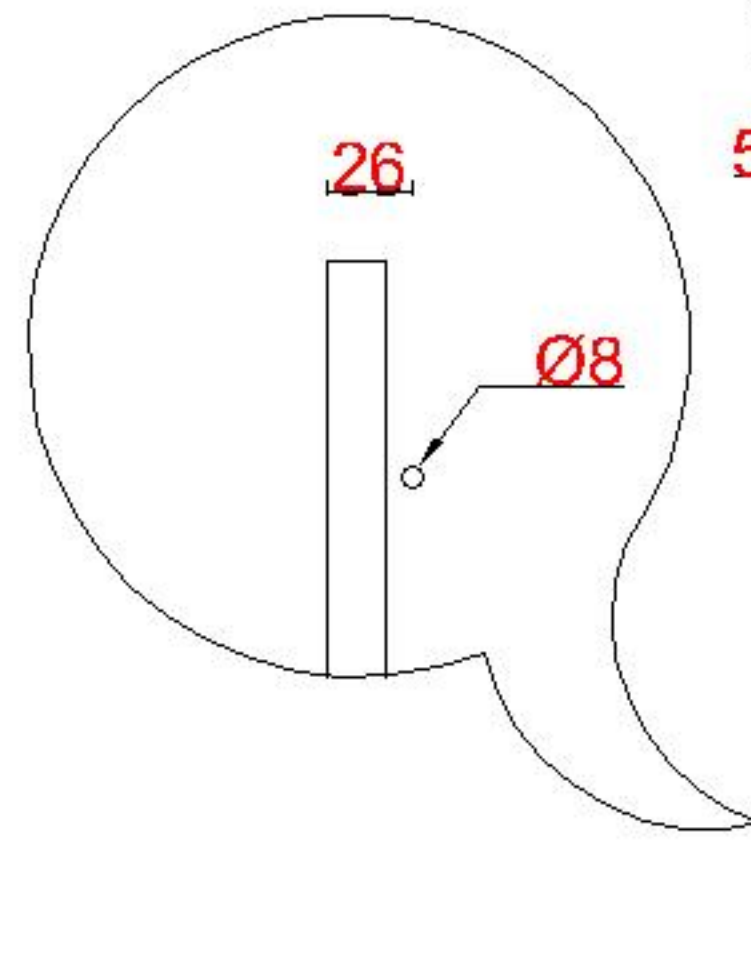

Wastafelblad

WK 1028 GUK + WM 1005 GUK2
WK 1000 GUK + WM 1005 GUK2

LET OP: Controleer maten altijd in het werk met uw bestelde artikel. (meten is weten)

ACHTUNG: Prüfen Sie stets die Dimensionen in der Arbeit mit den bestellte Ware.