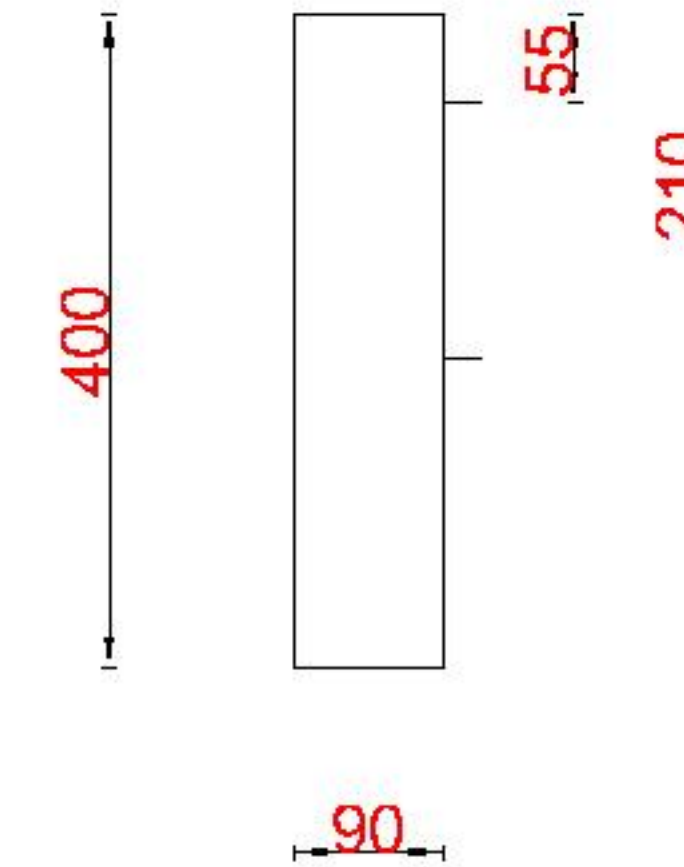

Wastafelblad

WK 1028 GUK + WM 1005 GUK2
WK 1000 GUK + WM 1005 GUK2

LET OP: Controleer maten altijd in het werk met uw bestelde artikel. (meten is weten)

ACHTUNG: Prüfen Sie stets die Dimensionen in der Arbeit mit den bestellte Ware.