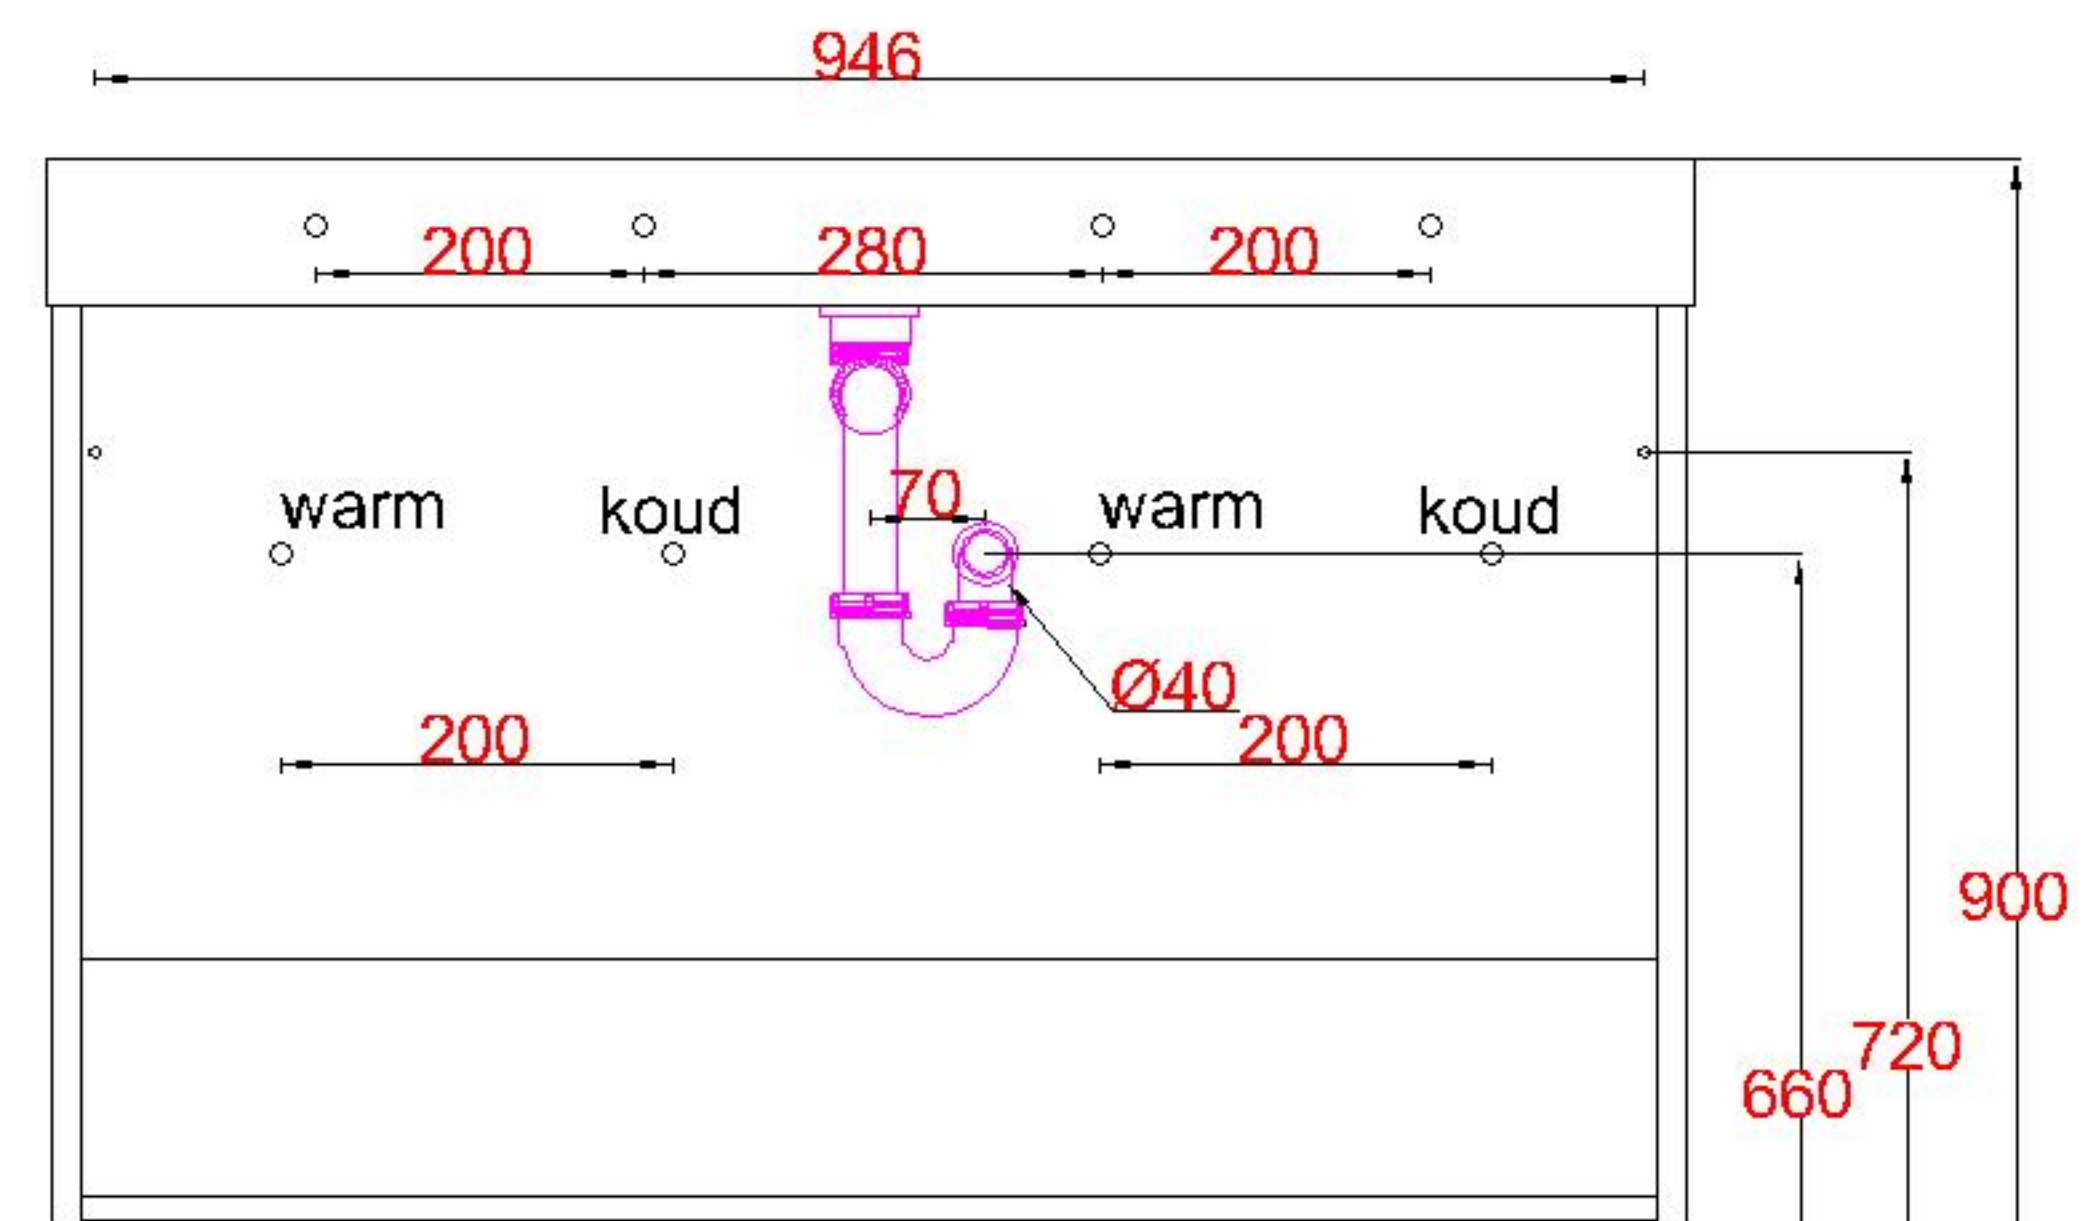

Wastafelblad

WK 1028 GUK + WM 1005 GUK2
WK 1000 GUK + WM 1005 GUK2

LET OP: Controleer maten altijd in het werk met uw bestelde artikel. (meten is weten)

ACHTUNG: Prüfen Sie stets die Dimensionen in der Arbeit mit den bestellte Ware.