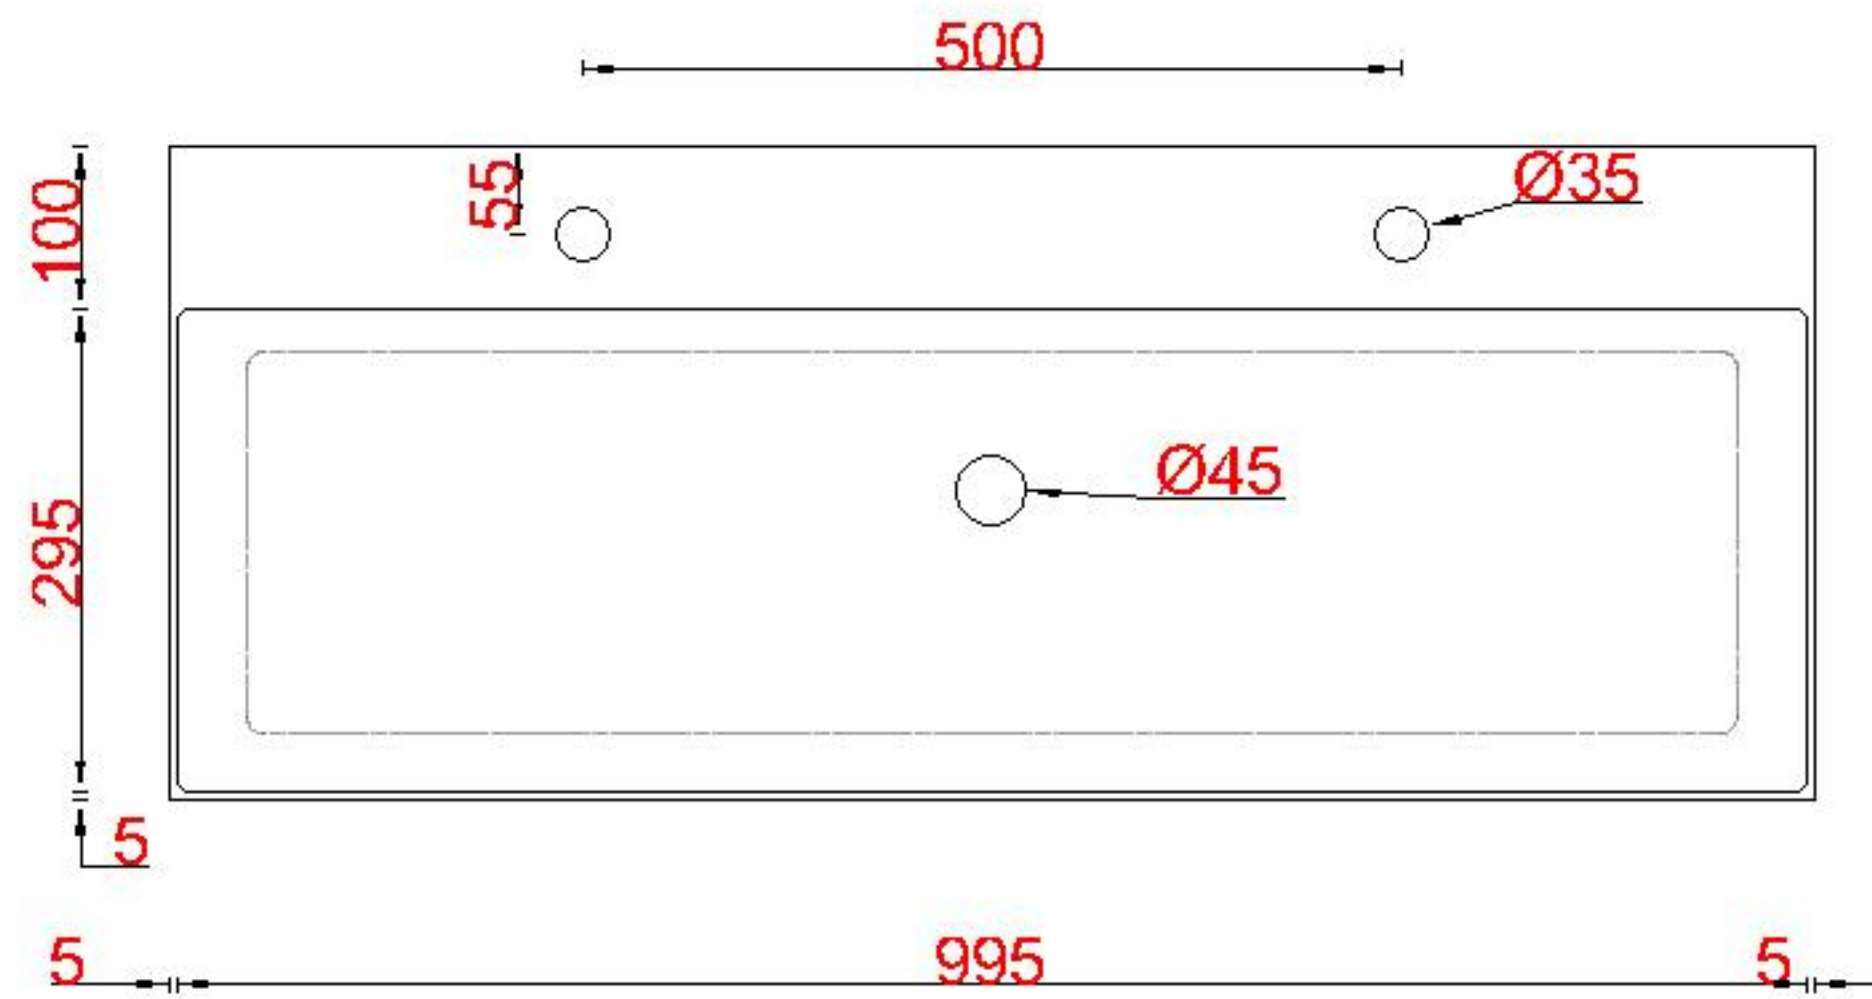

Wastafelblad

WK 1028 GUK + WM 1005 GUK2
WK 1000 GUK + WM 1005 GUK2

LET OP: Controleer maten altijd in het werk met uw bestelde artikel. (meten is weten)

ACHTUNG: Prüfen Sie stets die Dimensionen in der Arbeit mit den bestellte Ware.