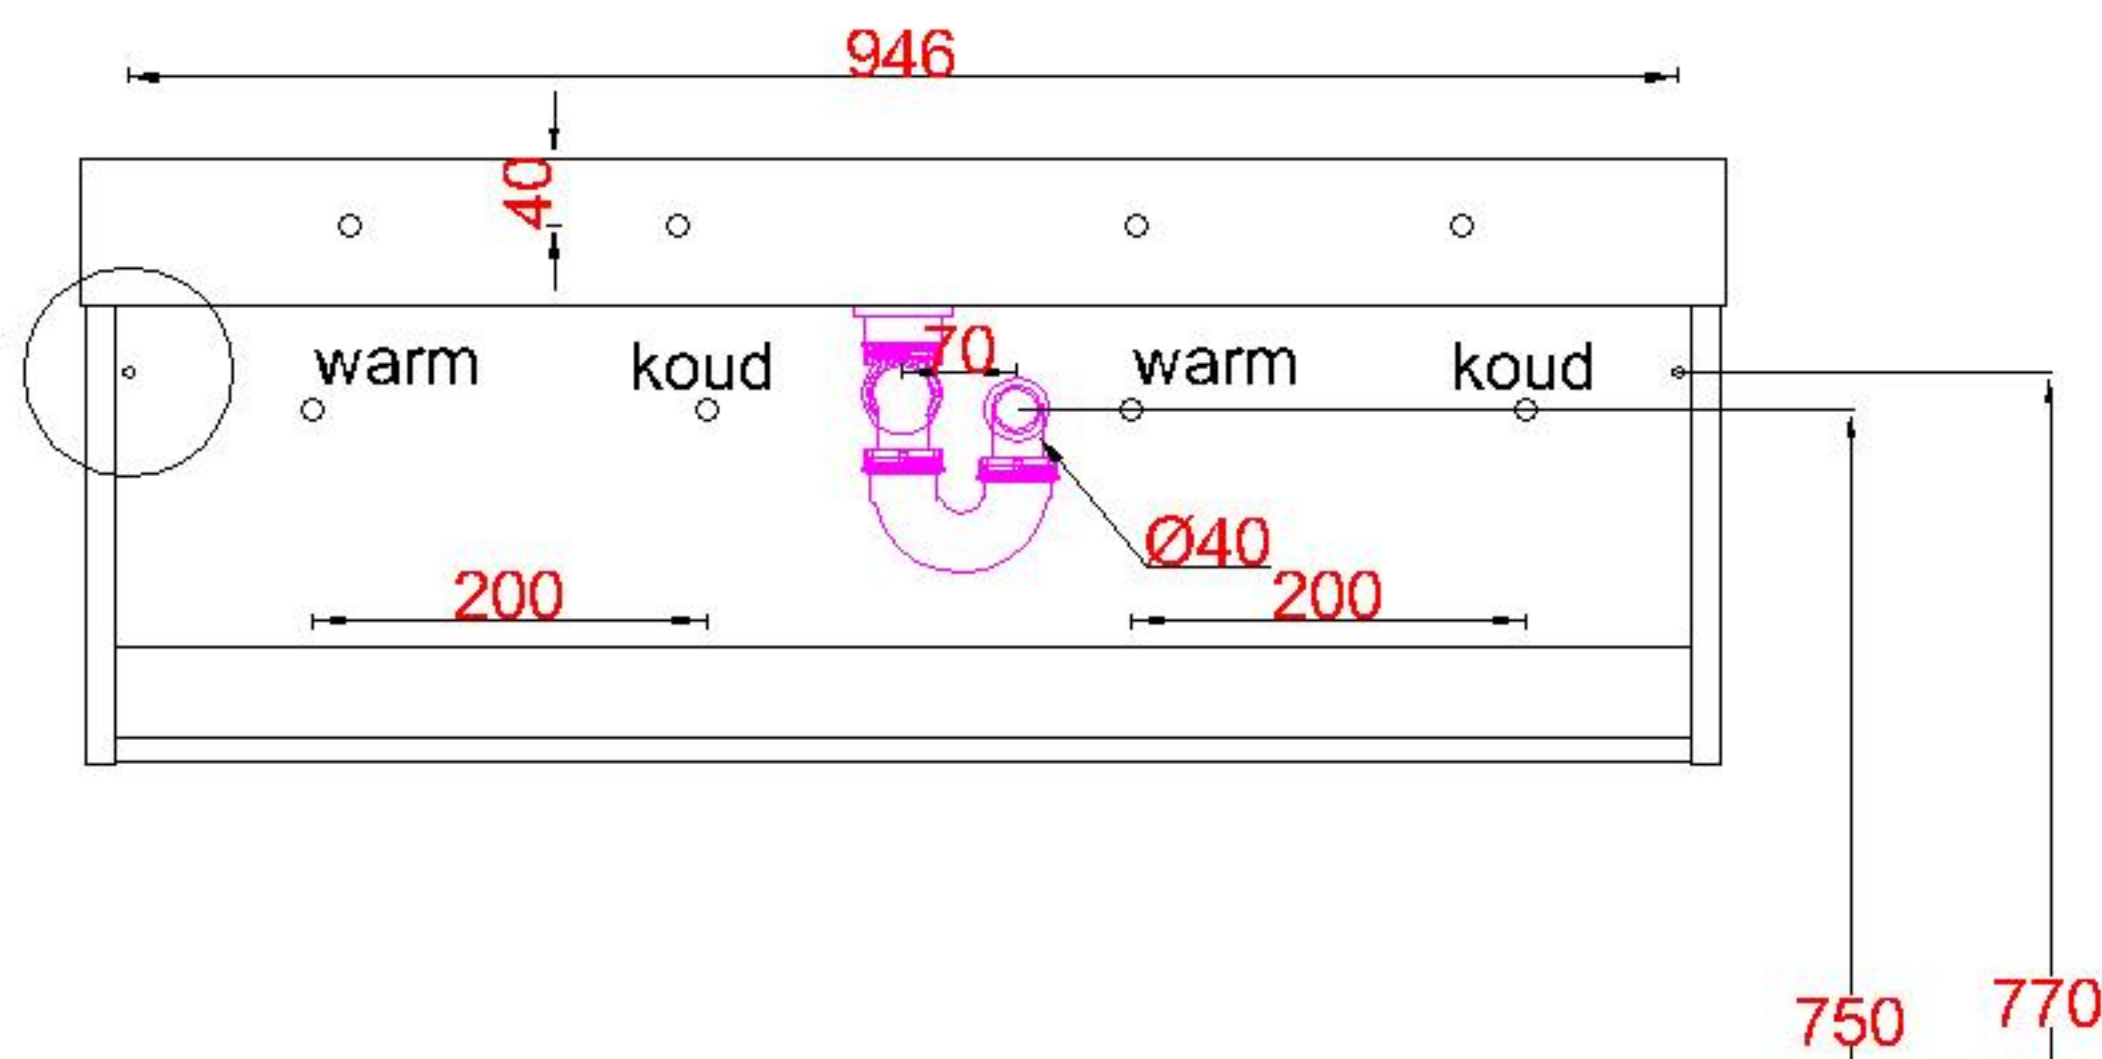

Wastafelblad

WK 1028 GUK + WM 1005 GUK2
WK 1000 GUK + WM 1005 GUK2

LET OP: Controleer maten altijd in het werk met uw bestelde artikel. (meten is weten)

ACHTUNG: Prüfen Sie stets die Dimensionen in der Arbeit mit den bestellte Ware.