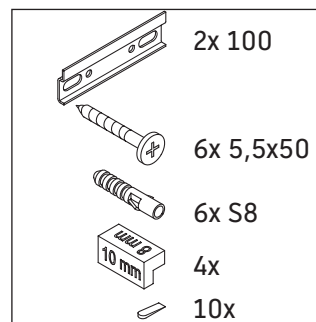

D-Neo

DE 4354

Montagehandleiding

D-Neo # 236765

Aanwijzingen betreffende het gebruik

De badmeubel-serie voldoet aan de geldende normen en richtlijnen op het moment van de levering en is ontworpen voor gebruik in badkamers. Een direct contact met water, bijv. bij het douchen moet worden vermeden.