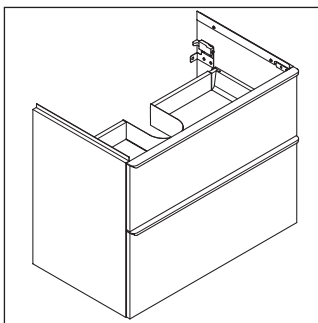

D-Neo

DE 4354

Montagehandleiding

D-Neo # 236765

Aanwijzingen betreffende het gebruik

De badmeubel-serie voldoet aan de geldende normen en richtlijnen op het moment van de levering en is ontworpen voor gebruik in badkamers. Een direct contact met water, bijv. bij het douchen moet worden vermeden.