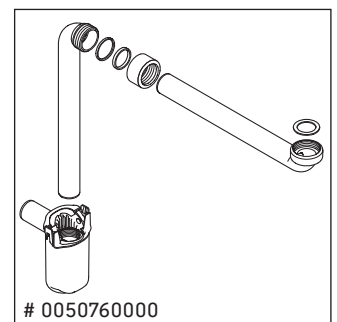

D-Neo

DE 4354

Montagehandleiding

D-Neo # 236765

Aanwijzingen betreffende het gebruik

De badmeubel-serie voldoet aan de geldende normen en richtlijnen op het moment van de levering en is ontworpen voor gebruik in badkamers. Een direct contact met water, bijv. bij het douchen moet worden vermeden.