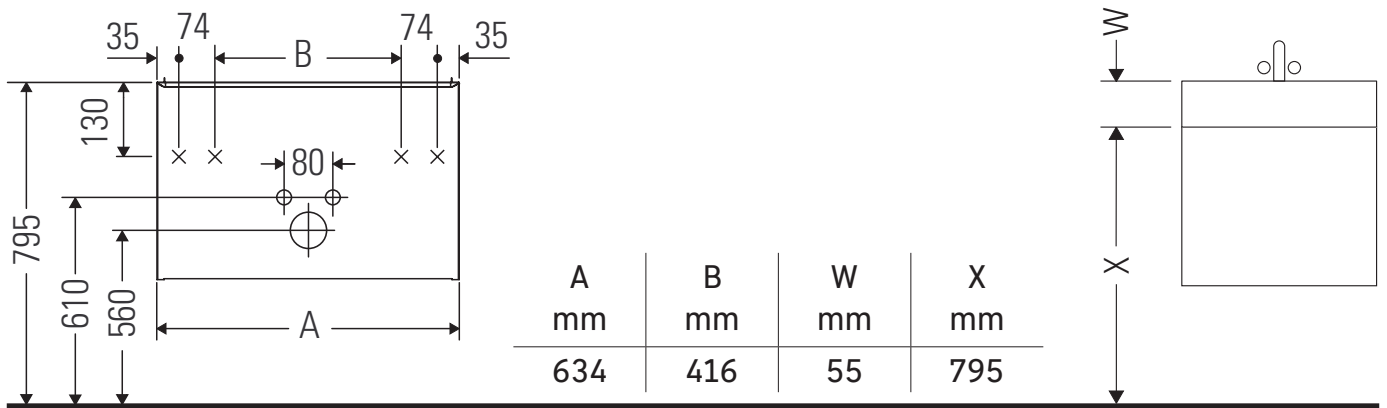

D-Neo

DE 4354

Montagehandleiding

D-Neo # 236765

Aanwijzingen betreffende het gebruik

De badmeubel-serie voldoet aan de geldende normen en richtlijnen op het moment van de levering en is ontworpen voor gebruik in badkamers. Een direct contact met water, bijv. bij het douchen moet worden vermeden.