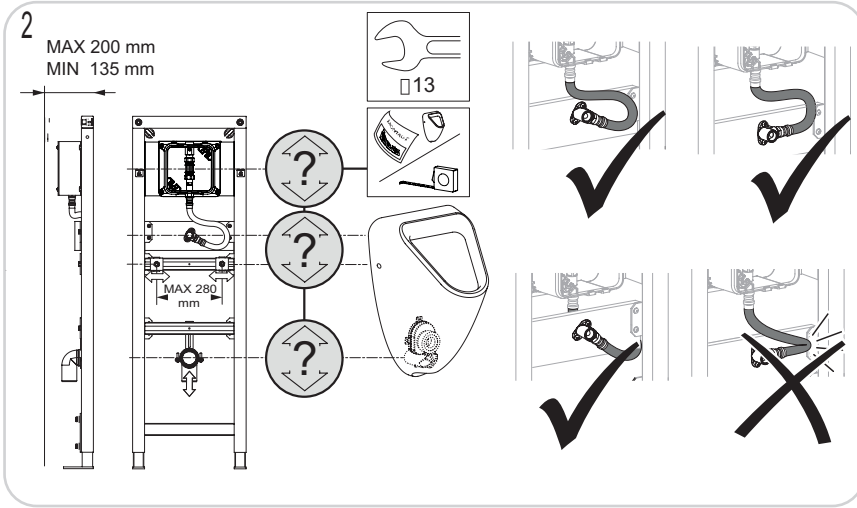

2 x

4 x

2 x

1 x

ENG

DE

Anleitung
BUF

URINAL-EL. MIT DRUCKSPÜLER