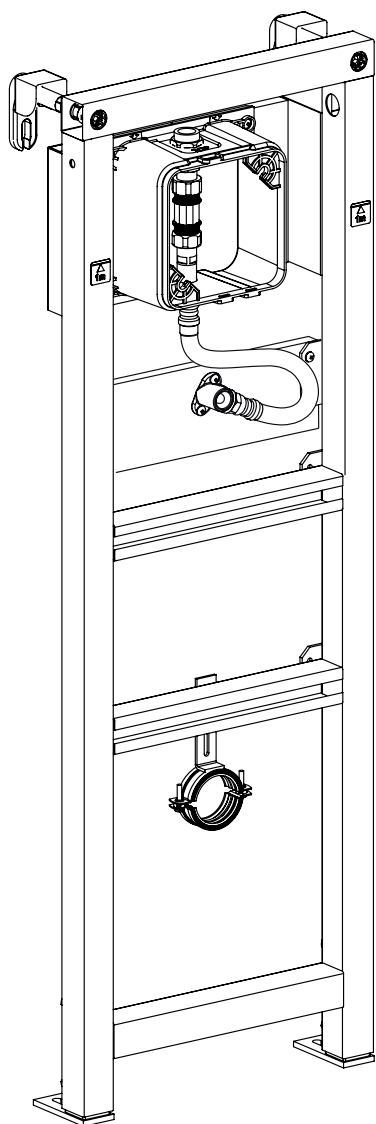

URINAL-EL. MIT DRUCKSPÜLER

DE

1 x

1 x

2 x

1 x

4 x

2 x

2 x

2 x

2 x

2 x

4 x

2 x

1 x