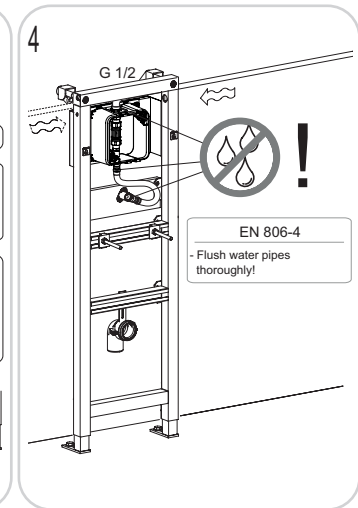

2 x

4 x

2 x

1 x

ENG

DE

Anleitung
BUF

URINAL-EL. MIT DRUCKSPÜLER