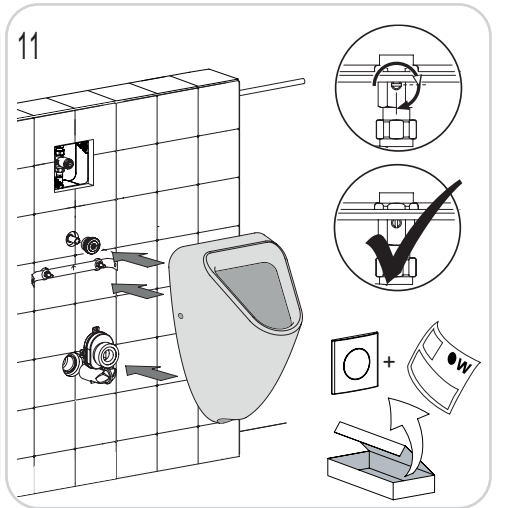

2 x

4 x

2 x

1 x

ENG

DE

Anleitung
BUF

URINAL-EL. MIT DRUCKSPÜLER