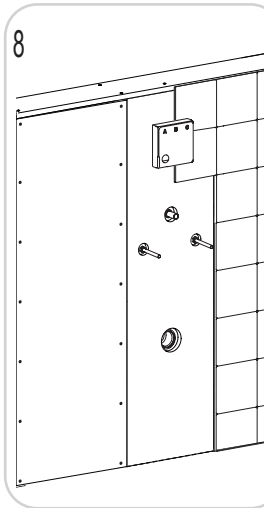

2 x

4 x

2 x

1 x

ENG

DE

Anleitung
BUF

URINAL-EL. MIT DRUCKSPÜLER