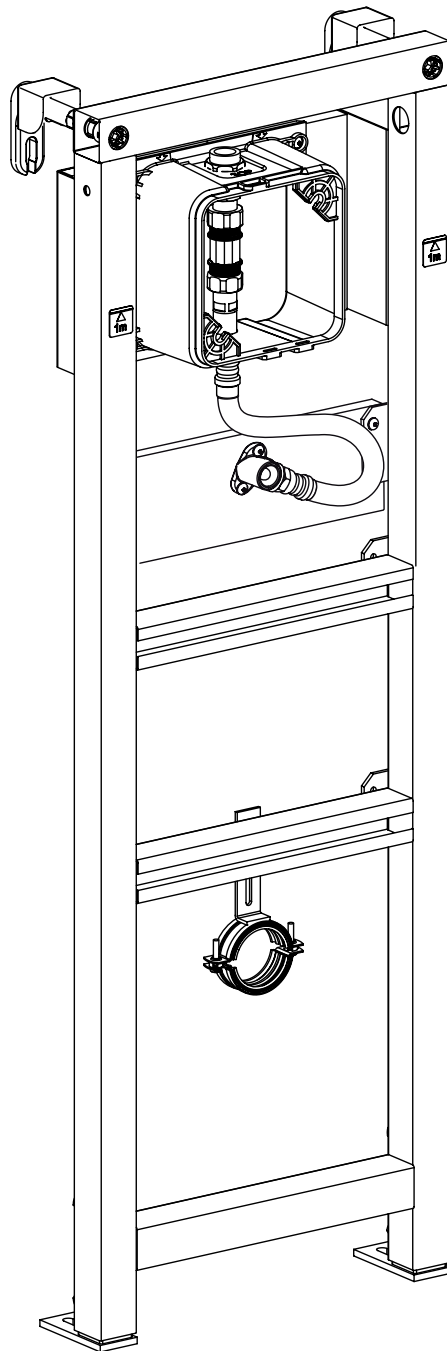

2 x

4 x

2 x

1 x

ENG

DE

Anleitung
BUF

URINAL-EL. MIT DRUCKSPÜLER