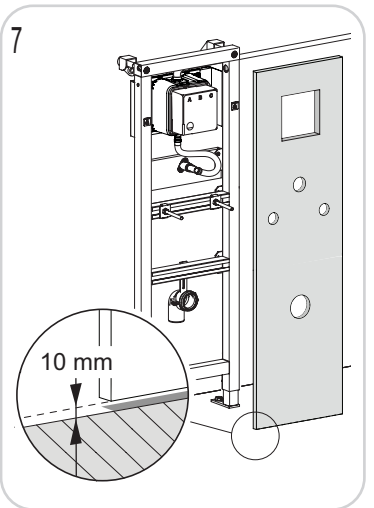

2 x

4 x

2 x

1 x

ENG

DE

Anleitung
BUF

URINAL-EL. MIT DRUCKSPÜLER