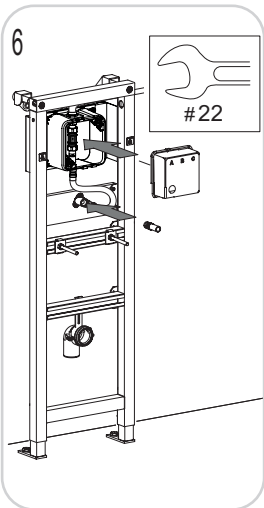

2 x

4 x

2 x

1 x

ENG

DE

Anleitung
BUF

URINAL-EL. MIT DRUCKSPÜLER