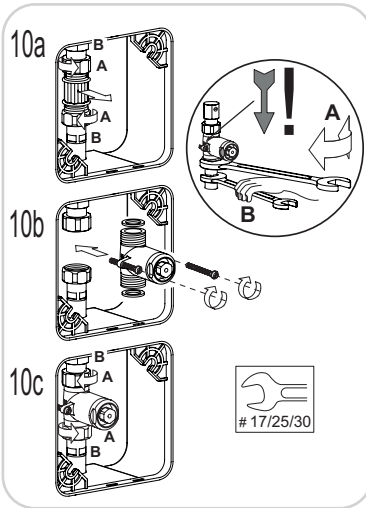

2 x

4 x

2 x

1 x

ENG

DE

Anleitung
BUF

URINAL-EL. MIT DRUCKSPÜLER