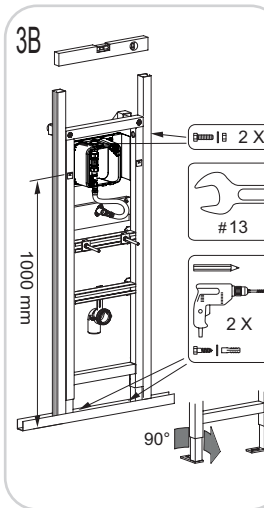

2 x

4 x

2 x

1 x

ENG

DE

Anleitung
BUF

URINAL-EL. MIT DRUCKSPÜLER