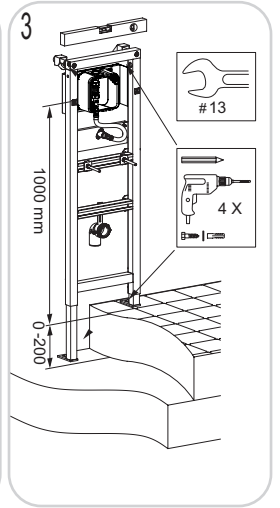

2 x

4 x

2 x

1 x

ENG

DE

Anleitung
BUF

URINAL-EL. MIT DRUCKSPÜLER