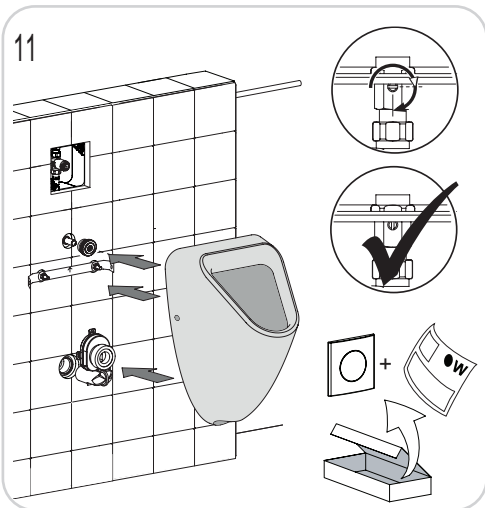

2 x

1 x

HANDLEIDING

BUF

ENG

Instruction Manual BUF

URINAL FRAME WITH PRESSURE FLUSH

1 x

2 x

4 x

2 x

1 x

ENG

DE

Anleitung
BUF

URINAL-EL. MIT DRUCKSPÜLER