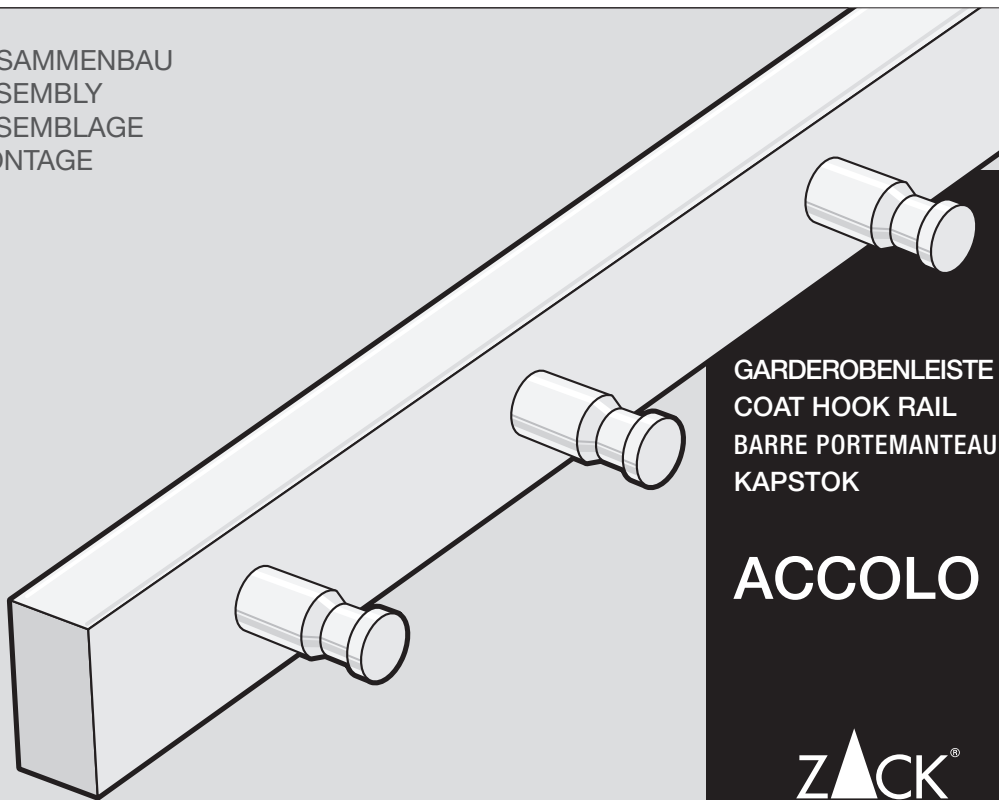

DE: ZUSAMMENBAU
GB: ASSEMBLY
FR: ASSEMBLAGE
NL: MONTAGE

GARDEROBENLEISTE
COAT HOOK RAIL
BARRE PORTEMANTEAU
KAPSTOK

ACCOLO

ZACK[®]

DE: ZUSAMMENBAU
GB: ASSEMBLY
FR: ASSEMBLAGE
NL: MONTAGE