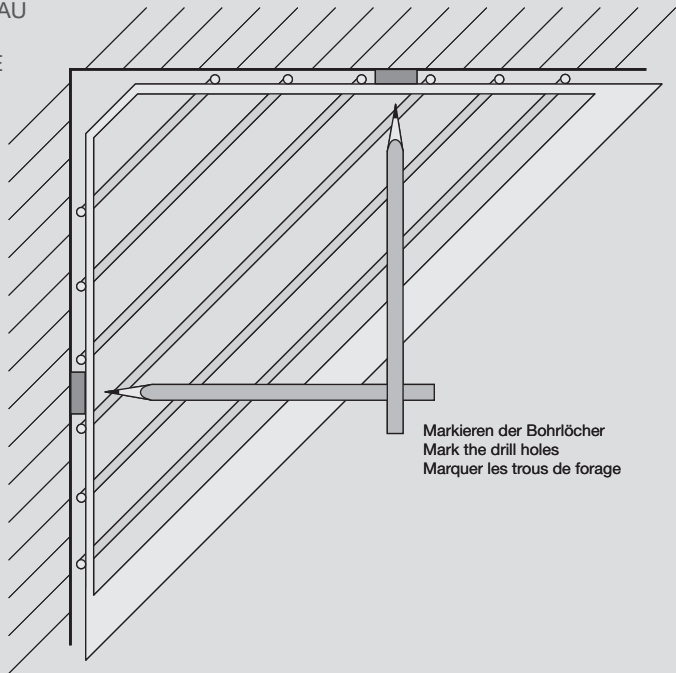

ECK-DUSCHKORB

CORNER SHOWER
BASKET

PANIER DE DOUCHE
D'ANGLE

LINEA

40373

ZACK[®]

DE: ZUSAMMENBAU
GB: ASSEMBLY
FR: ASSEMBLAGE

Markieren der Bohrlöcher
Mark the drill holes
Marquer les trous de forage