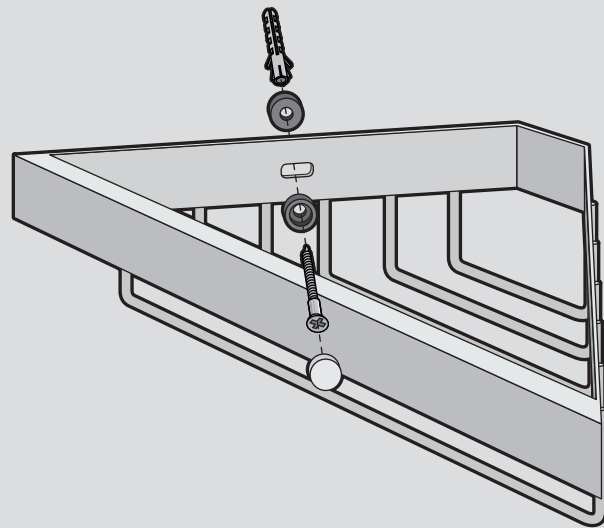

ECK-DUSCHKORB

CORNER SHOWER
BASKET

PANIER DE DOUCHE
D'ANGLE

LINEA

40373

ZACK[®]

DE: ZUSAMMENBAU
GB: ASSEMBLY
FR: ASSEMBLAGE

Markieren der Bohrlöcher
Mark the drill holes
Marquer les trous de forage