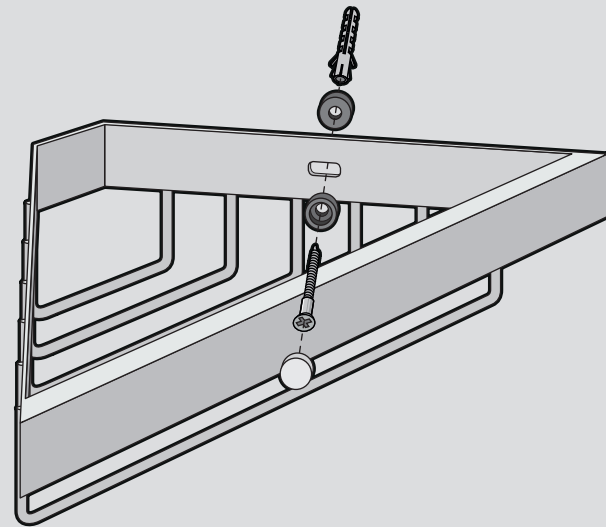

ECK-DUSCHKORB

CORNER SHOWER
BASKET

PANIER DE DOUCHE
D'ANGLE

LINEA

40373

ZACK[®]

DE: ZUSAMMENBAU
GB: ASSEMBLY
FR: ASSEMBLAGE

Markieren der Bohrlöcher
Mark the drill holes
Marquer les trous de forage