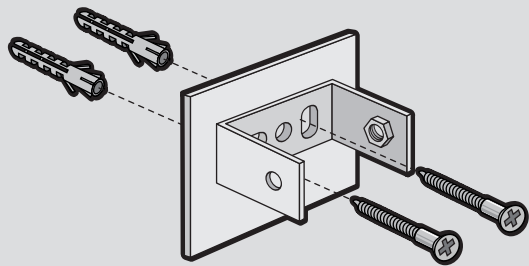

DOPPEL-TOILETTEN-
PAPIERHALTER

DOUBLE TOILET
ROLL HOLDER

PORTE-PAPIER
HYGIÉNIQUE POUR
DEUX ROULEAUX

LINEA

40370

ZACK[®]

BOHREN / DRILL / FORET

Inklusive Befestigungsmaterial /
mounting materials included /
matériel de fixation fourni

KLEBEN / BONDING / COLLAGE

Nur bei Klebe-Montage mit ZACK Mount
verwenden.

Use only for adhesive mounting with
ZACK Mount.

A utiliser uniquement pour le montage par
collage avec ZACK Mount.

selbstklebend / self adhesive / auto-adhésif