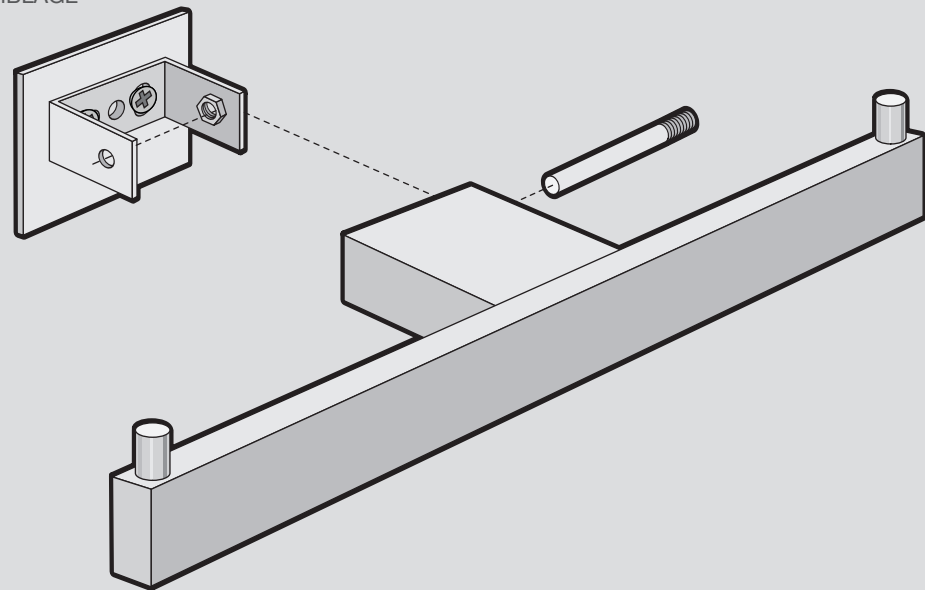

DE: ZUSAMMENBAU
GB: ASSEMBLY
FR: ASSEMBLAGE