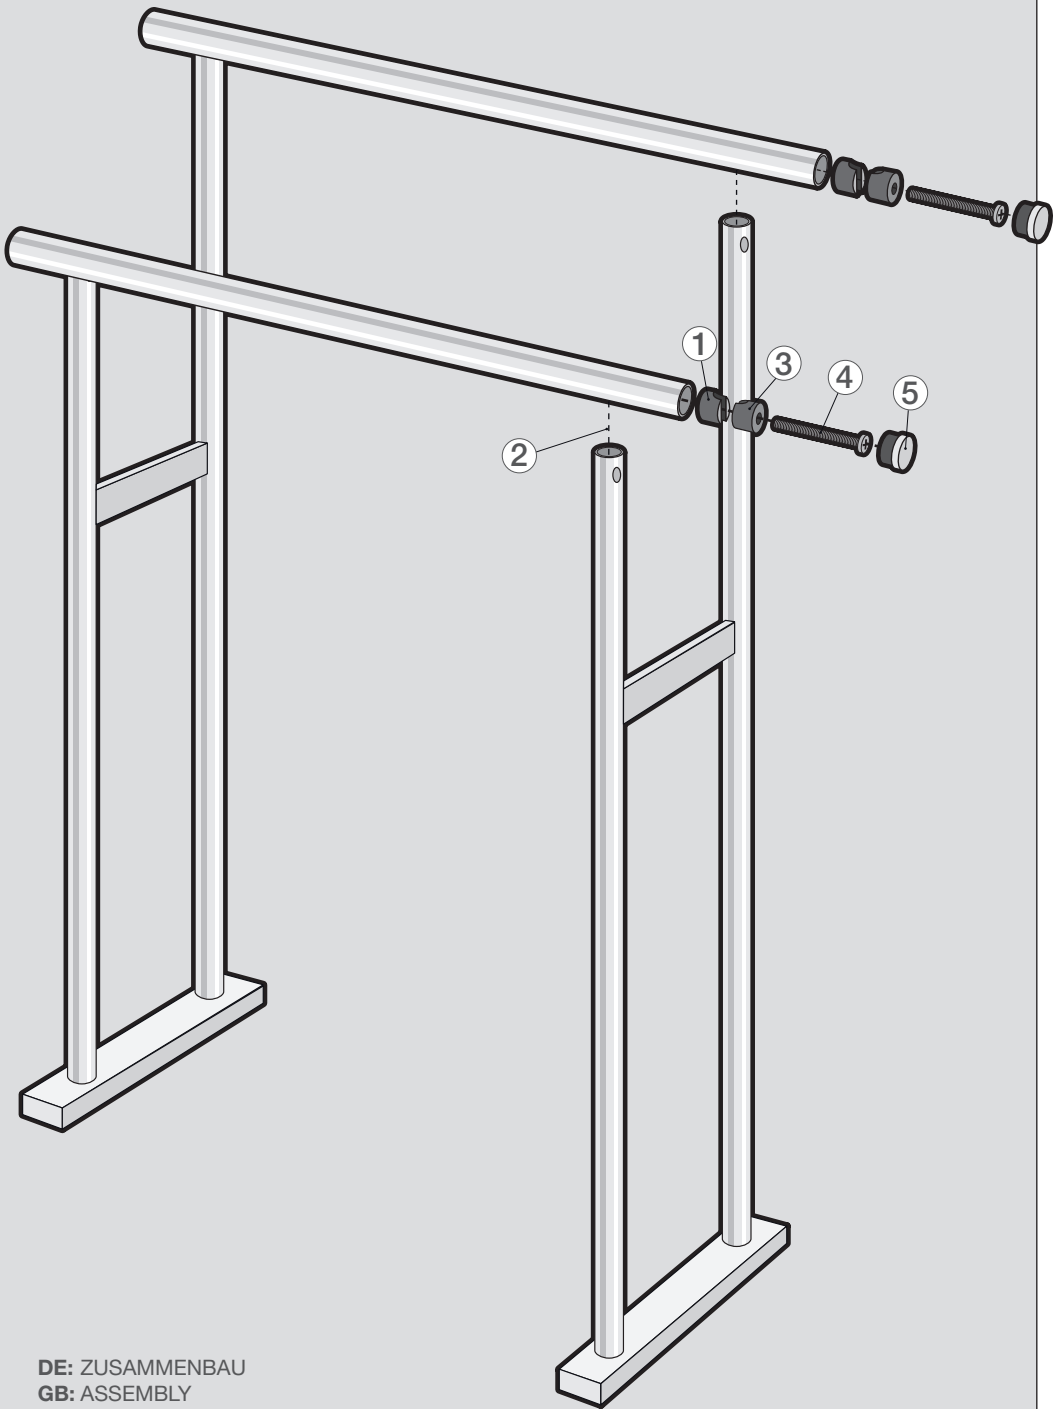

HANDTUCHSTÄNDER

TOWEL STAND

VALET PORTE-
SERVIETTES

SCALA

ITEM 40 087

ZACK[®]

DE: ZUSAMMENBAU
GB: ASSEMBLY
FR: ASSEMBLAGE