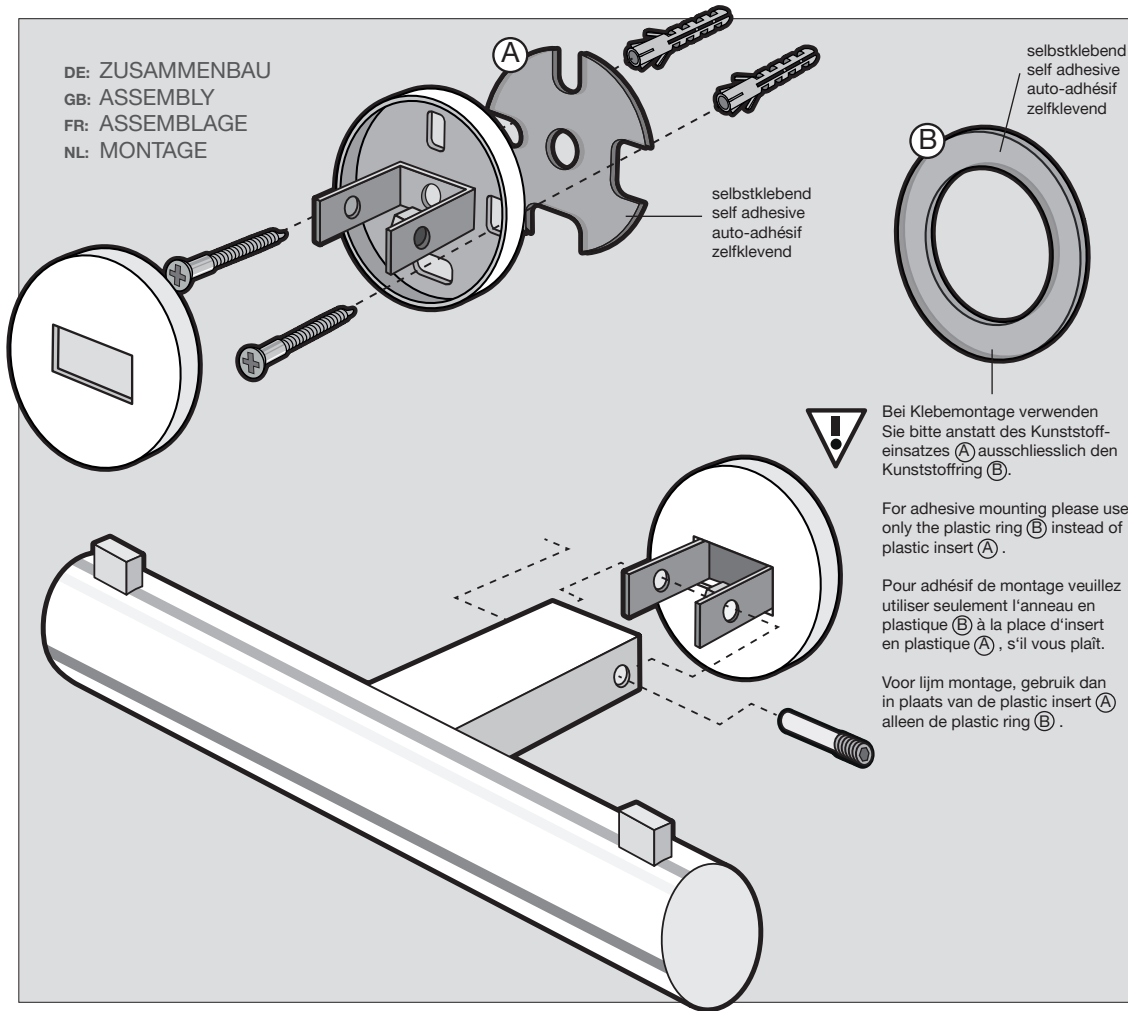

DOPPEL-TOILETTENPAPIER-
HALTER

DOUBLE TOILET ROLL HOLDER

DOUBLE PORTE-ROULEAUX
DE PAPIER TOILETTE

DUBBELE
TOILETROLHOUDER

SCALA

40 052

ZACK®

DE: ZUSAMMENBAU
GB: ASSEMBLY
FR: ASSEMBLAGE
NL: MONTAGE

selbstklebend
self adhesive
auto-adhésif
zelfklevend

selbstklebend
self adhesive
auto-adhésif
zelfklevend

Bei Klebemontage verwenden Sie bitte anstatt des Kunststoff-einsatzes (A) ausschliesslich den Kunststoffring (B).

For adhesive mounting please use only the plastic ring (B) instead of plastic insert (A).

Pour adhésif de montage veuillez utiliser seulement l'anneau en plastique (B) à la place d'insert en plastique (A), s'il vous plaît.

Voor lijm montage, gebruik dan in plaats van de plastic insert (A) alleen de plastic ring (B).