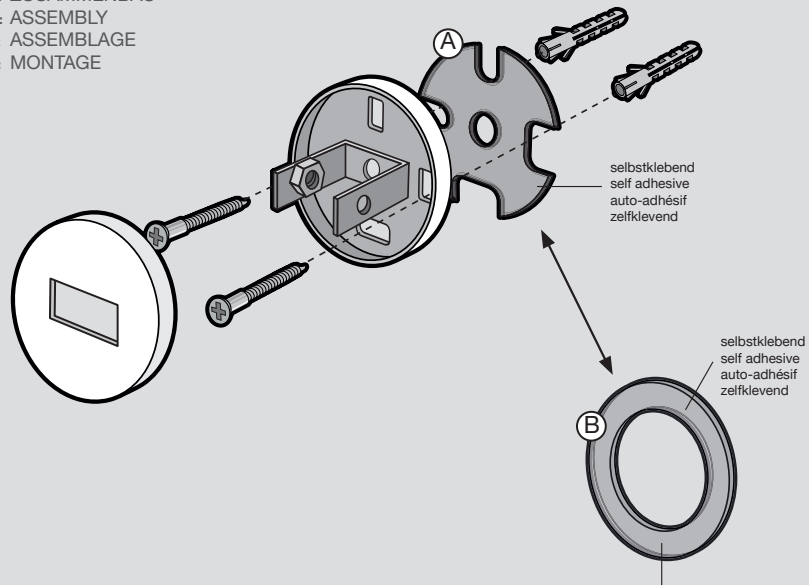

TOILETTENPAPIER-  
HALTER

TOILET ROLL HOLDER

PORTE-PAPIER  
HYGIÉNIQUE

TOILETROLHOUDER

**SCALA**

40050

**ZACK**<sup>®</sup>

© 10.2016 ZACK GMBH

ZACK GMBH . GERMANY . [WWW.ZACK.EU](http://WWW.ZACK.EU)

DE: ZUSAMMENBAU  
GB: ASSEMBLY  
FR: ASSEMBLAGE  
NL: MONTAGE

Bei Klebmontage verwenden Sie bitte anstatt des Kunststoff-Einsatzes (A) ausschliesslich den Kunststoffring (B).

For adhesive mounting please use only the plastic ring (B) instead of plastic insert (A).

Pour adhésif de montage veuillez utiliser seulement l'anneau en plastique (B) à la place d'insert en plastique (A), s'il vous plaît.

Voor lijm montage, gebruik dan in plaats van de plastic insert (A) alleen de plastic ring (B).