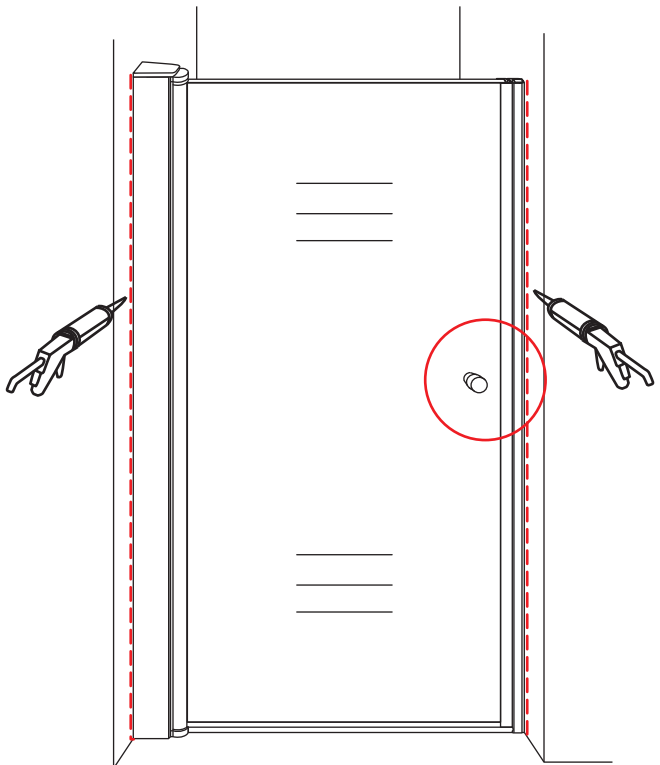

INSTALLATIE VOORSCHRIFT

20.3787

800x2020mm

(790-810) x2020mm

Zonder NANO

NANO

beide zijden NANO behandeld

beide zijden NANO behandeld

NANO garantie: 2 jaar bij normaal gebruik

LET OP: gebruik geen grove scherpe voorwerpen, zoals schuursponsjes of staalwol om het glas schoon te maken.

1

3

Voorzie beide kanten van het muurprofiel (binnen- en buitenkant) van siliconenkit.