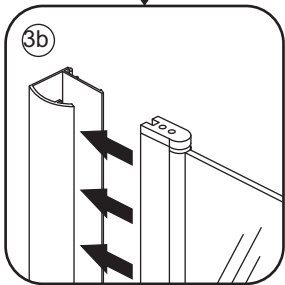

INSTALLATIE VOORSCHRIFT

20.3787

800x2020mm

(790-810) x2020mm

Zonder NANO

NANO

beide zijden NANO behandeld

beide zijden NANO behandeld

NANO garantie: 2 jaar bij normaal gebruik

LET OP: gebruik geen grove scherpe voorwerpen, zoals schuursponsjes of staalwol om het glas schoon te maken.

1

3

Voorzie beide kanten van het muurprofiel (binnen- en buitenkant) van siliconenkit.