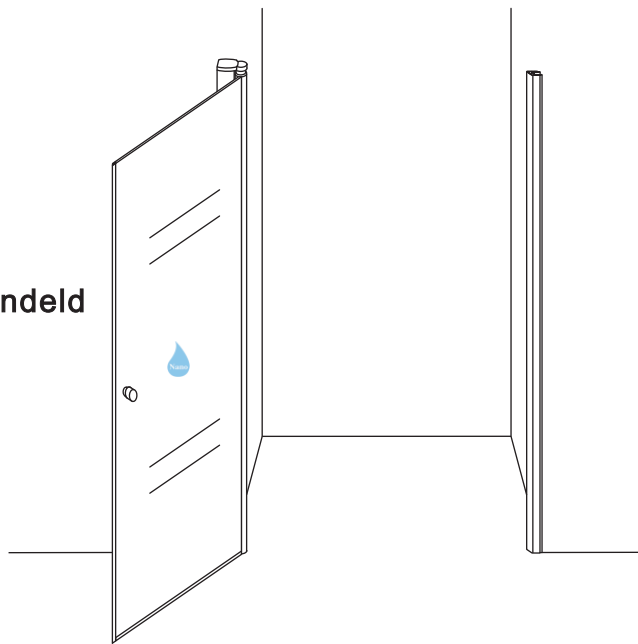

INSTALLATIE VOORSCHRIFT

20.3787

800x2020mm

(790-810) x2020mm

Zonder NANO

NANO

beide zijden NANO behandeld

beide zijden NANO behandeld

NANO garantie: 2 jaar bij normaal gebruik

LET OP: gebruik geen grove scherpe voorwerpen, zoals schuursponsjes of staalwol om het glas schoon te maken.

1

3

Voorzie beide kanten van het muurprofiel (binnen- en buitenkant) van siliconenkit.