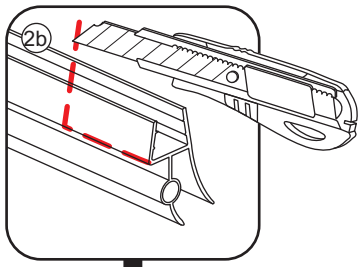

NANO garantie: 2 jaar bij normaal gebruik

LET OP: gebruik geen grove scherpe voorwerpen, zoals schuursponsjes of staalwol om het glas schoon te maken.

1

3

Voorzie beide kanten van het muurprofiel (binnen- en buitenkant) van siliconenkit.