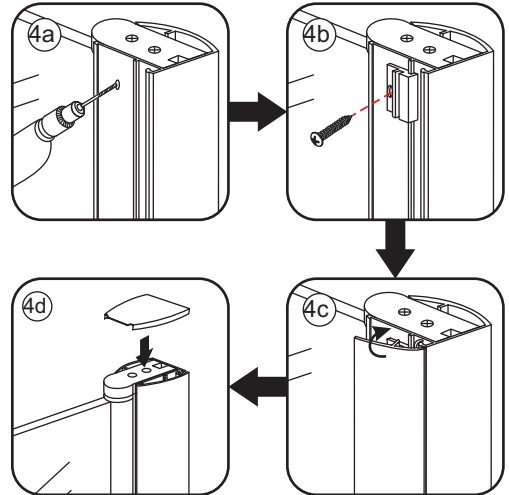

INSTALLATIE VOORSCHRIFT

20.3787

800x2020mm

(790-810) x2020mm

Zonder NANO

NANO

beide zijden NANO behandeld

beide zijden NANO behandeld

NANO garantie: 2 jaar bij normaal gebruik

LET OP: gebruik geen grove scherpe voorwerpen, zoals schuursponsjes of staalwol om het glas schoon te maken.

1

3

Voorzie beide kanten van het muurprofiel (binnen- en buitenkant) van siliconenkit.