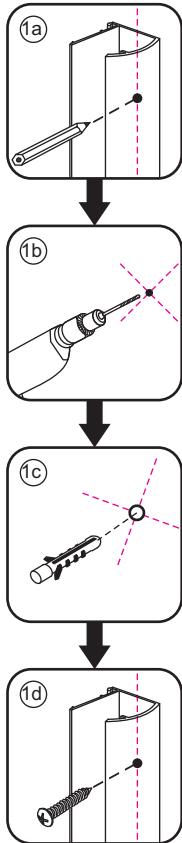

INSTALLATIE VOORSCHRIFT

20.3787

800x2020mm

(790-810) x2020mm

Zonder NANO

NANO

beide zijden NANO behandeld

beide zijden NANO behandeld

NANO garantie: 2 jaar bij normaal gebruik

LET OP: gebruik geen grove scherpe voorwerpen, zoals schuursponsjes of staalwol om het glas schoon te maken.

1

3

Voorzie beide kanten van het muurprofiel (binnen- en buitenkant) van siliconenkit.