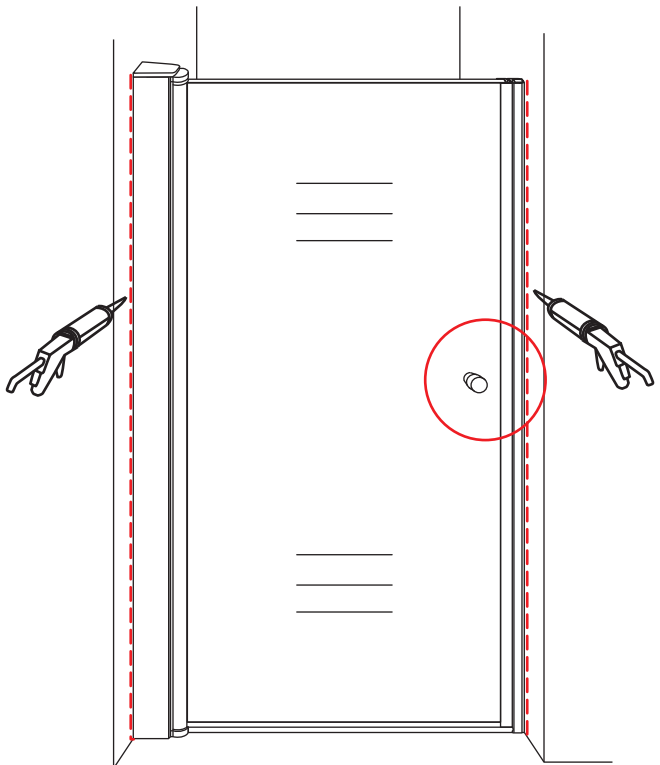

# INSTALLATIE VOORSCHRIFT

20.3786

700x2020mm

(690-710) x2020mm

Zonder NANO

NANO

beide zijden NANO behandeld

beide zijden NANO behandeld

# 3

Voorzie beide kanten van het muurprofiel (binnen- en buitenkant) van siliconenkit.