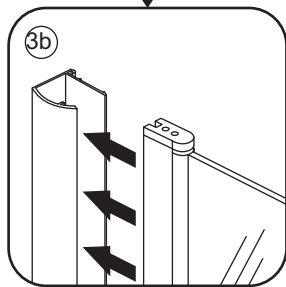

# INSTALLATIE VOORSCHRIFT

20.3786

700x2020mm

(690-710) x2020mm

Zonder NANO

NANO

beide zijden NANO behandeld

beide zijden NANO behandeld

# 3

Voorzie beide kanten van het muurprofiel (binnen- en buitenkant) van siliconenkit.