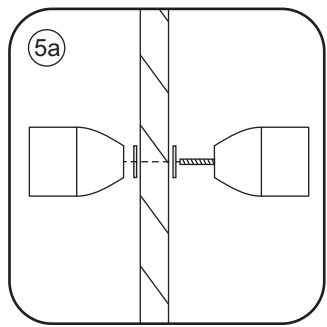

# INSTALLATIE VOORSCHRIFT

20.3786

700x2020mm

(690-710) x2020mm

Zonder NANO

NANO

beide zijden NANO behandeld

beide zijden NANO behandeld

# 3

Voorzie beide kanten van het muurprofiel (binnen- en buitenkant) van siliconenkit.