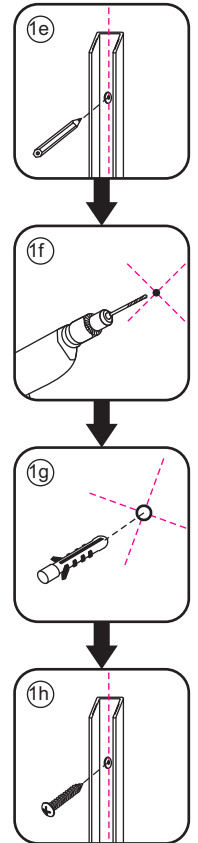

# INSTALLATIE VOORSCHRIFT

20.3786

700x2020mm

(690-710) x2020mm

Zonder NANO

NANO

beide zijden NANO behandeld

beide zijden NANO behandeld

# 3

Voorzie beide kanten van het muurprofiel (binnen- en buitenkant) van siliconenkit.