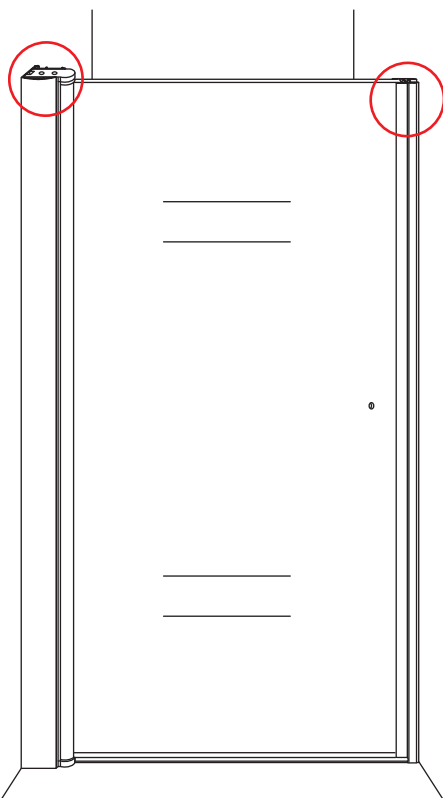

# INSTALLATIE VOORSCHRIFT

20.3786

700x2020mm

(690-710) x2020mm

Zonder NANO

NANO

beide zijden NANO behandeld

beide zijden NANO behandeld

# 3

Voorzie beide kanten van het muurprofiel (binnen- en buitenkant) van siliconenkit.