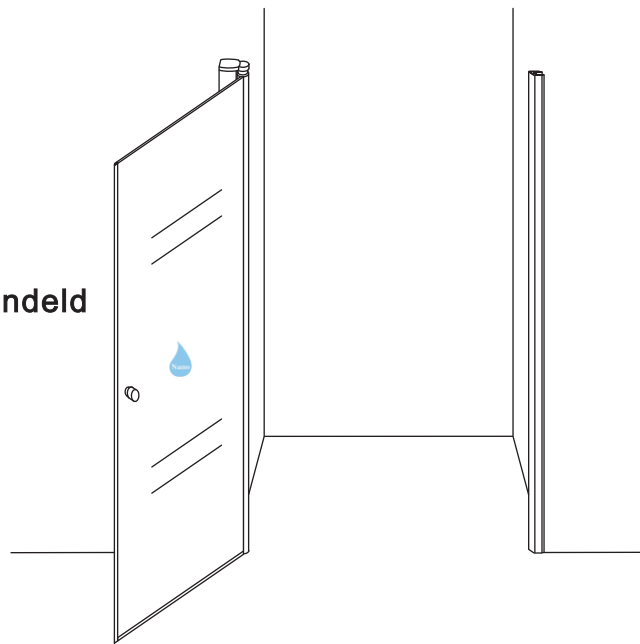

# INSTALLATIE VOORSCHRIFT

20.3786

700x2020mm

(690-710) x2020mm

Zonder NANO

NANO

beide zijden NANO behandeld

beide zijden NANO behandeld

# 3

Voorzie beide kanten van het muurprofiel (binnen- en buitenkant) van siliconenkit.