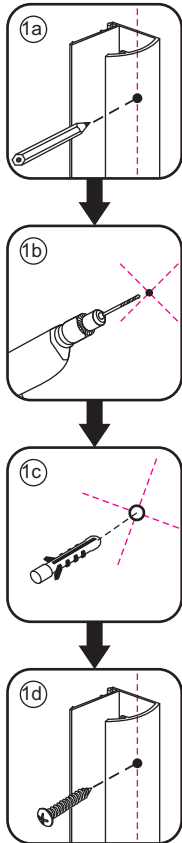

# INSTALLATIE VOORSCHRIFT

20.3786

700x2020mm

(690-710) x2020mm

Zonder NANO

NANO

beide zijden NANO behandeld

beide zijden NANO behandeld

# 3

Voorzie beide kanten van het muurprofiel (binnen- en buitenkant) van siliconenkit.