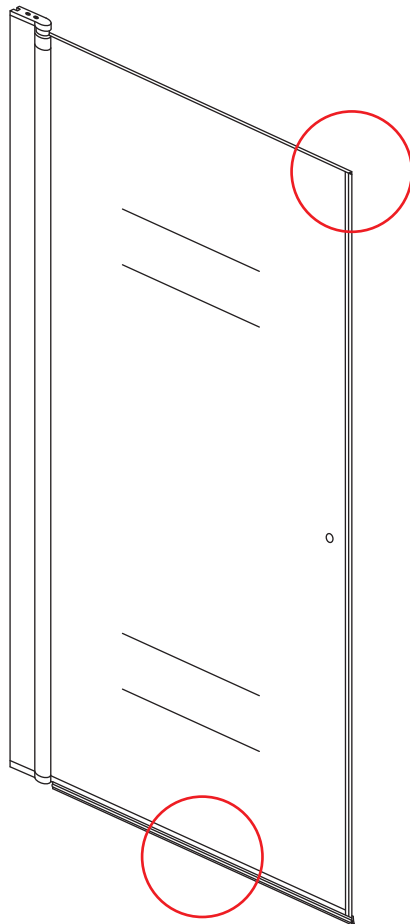

# INSTALLATIE VOORSCHRIFT

20.3786

700x2020mm

(690-710) x2020mm

Zonder NANO

NANO

beide zijden NANO behandeld

beide zijden NANO behandeld

# 3

Voorzie beide kanten van het muurprofiel (binnen- en buitenkant) van siliconenkit.