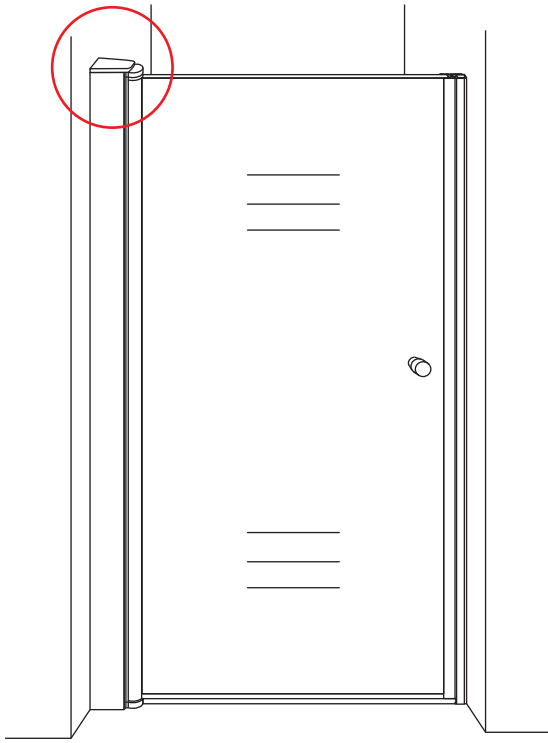

# INSTALLATIE VOORSCHRIFT

20.3786

700x2020mm

(690-710) x2020mm

Zonder NANO

NANO

beide zijden NANO behandeld

beide zijden NANO behandeld

# 3

Voorzie beide kanten van het muurprofiel (binnen- en buitenkant) van siliconenkit.