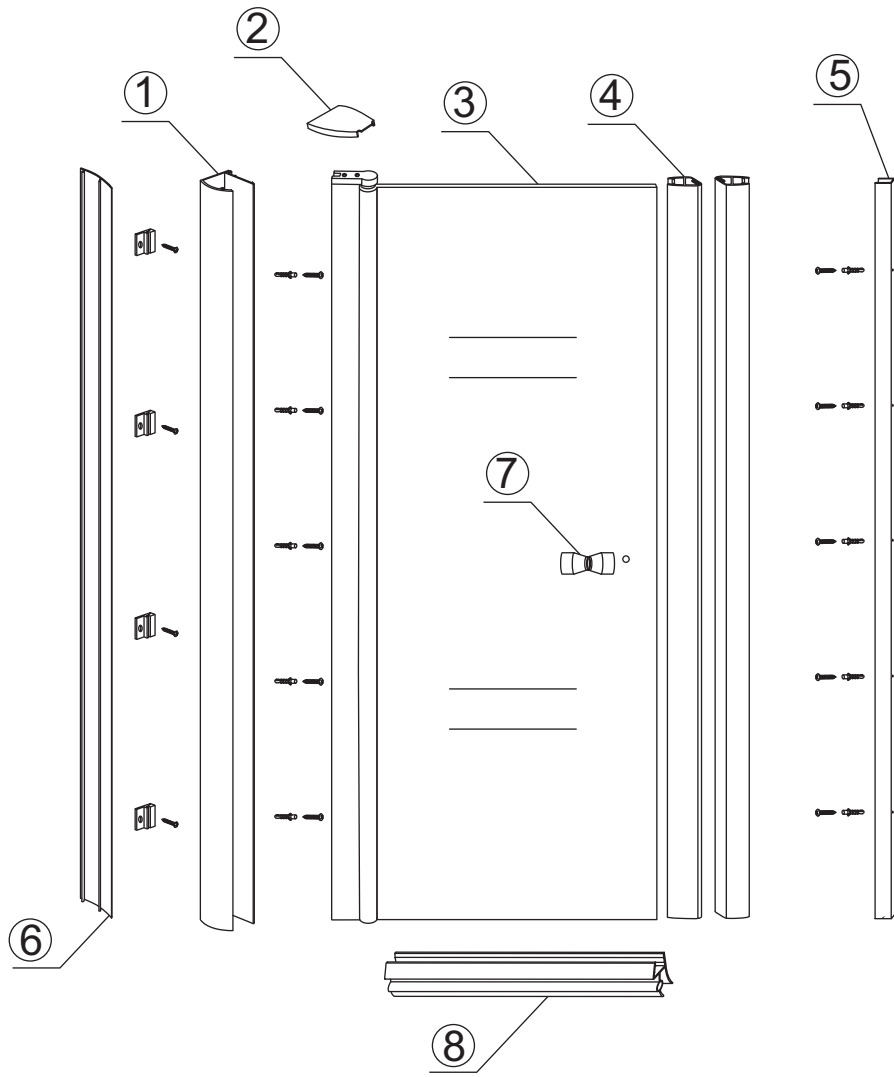

# INSTALLATIE VOORSCHRIFT

20.3786

700x2020mm

(690-710) x2020mm

Zonder NANO

NANO

beide zijden NANO behandeld

beide zijden NANO behandeld

# 3

Voorzie beide kanten van het muurprofiel (binnen- en buitenkant) van siliconenkit.