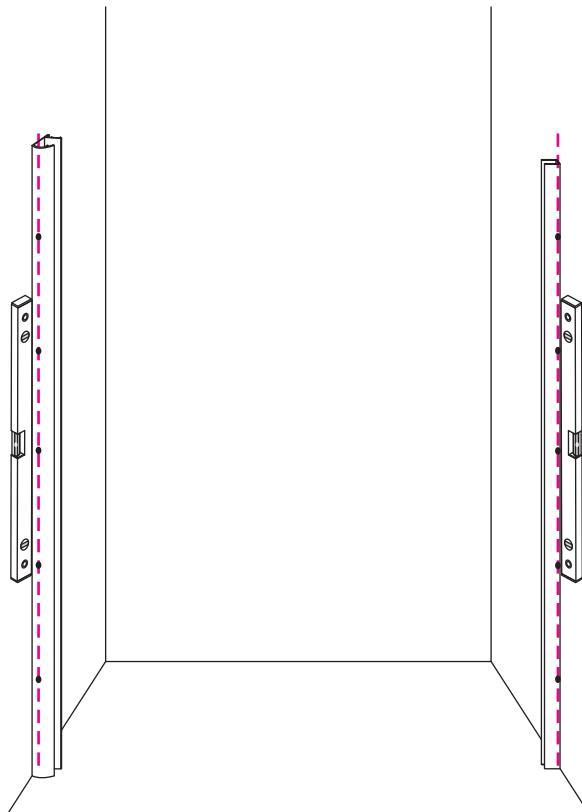

# INSTALLATIE VOORSCHRIFT

20.3786

700x2020mm

(690-710) x2020mm

Zonder NANO

NANO

beide zijden NANO behandeld

beide zijden NANO behandeld

# 3

Voorzie beide kanten van het muurprofiel (binnen- en buitenkant) van siliconenkit.