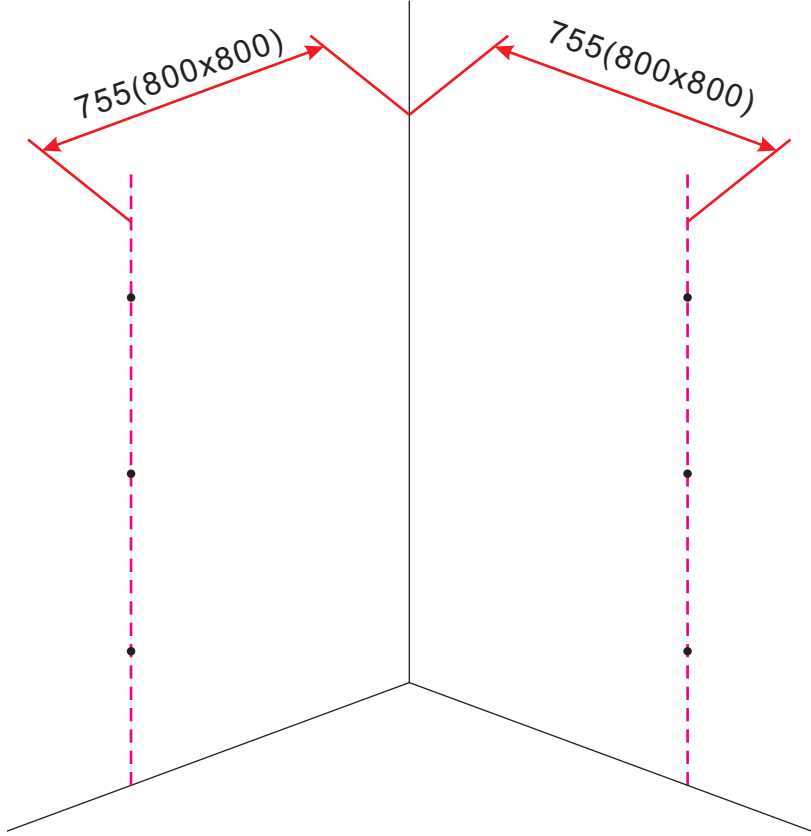

INSTALLATIE VOORSCHRIFT

ECO 1/4 RONDE DOUCHECABINE met profiel

800x800x1900mm

(785-800) x (785-800) x 1900mm

1

- | | | | | | |
|--|--|---|--|---|---|
|  X2 |  X1 |  X2 |  X8 |  X2 |  X2 |
|  X4 |  X2 |  X1 |  X4 |  X2 |  X10 |
|  X4 |  X2 |  X30 |  X6 | | |

3

X8
 3x10

5

X4
4x8

X8
4x10

Φ3mm

X4

4x16