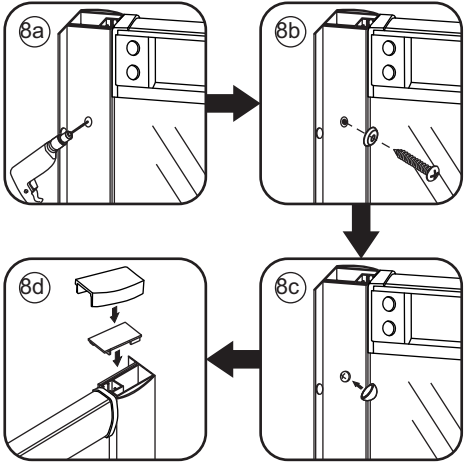

INSTALLATIE VOORSCHRIFT

ECO 1/4 RONDE DOUCHECABINE met profiel

800x800x1900mm

(785-800) x (785-800) x 1900mm

1

- | | | | | | |
|--|--|---|--|---|---|
|  X2 |  X1 |  X2 |  X8 |  X2 |  X2 |
|  X4 |  X2 |  X1 |  X4 |  X2 |  X10 |
|  X4 |  X2 |  X30 |  X6 | | |

3

X8
 3x10

5

X4
4x8

X8
4x10

Φ3mm

X4

4x16

Voorzie alleen de buitenzijde van de cabine van siliconenkit.