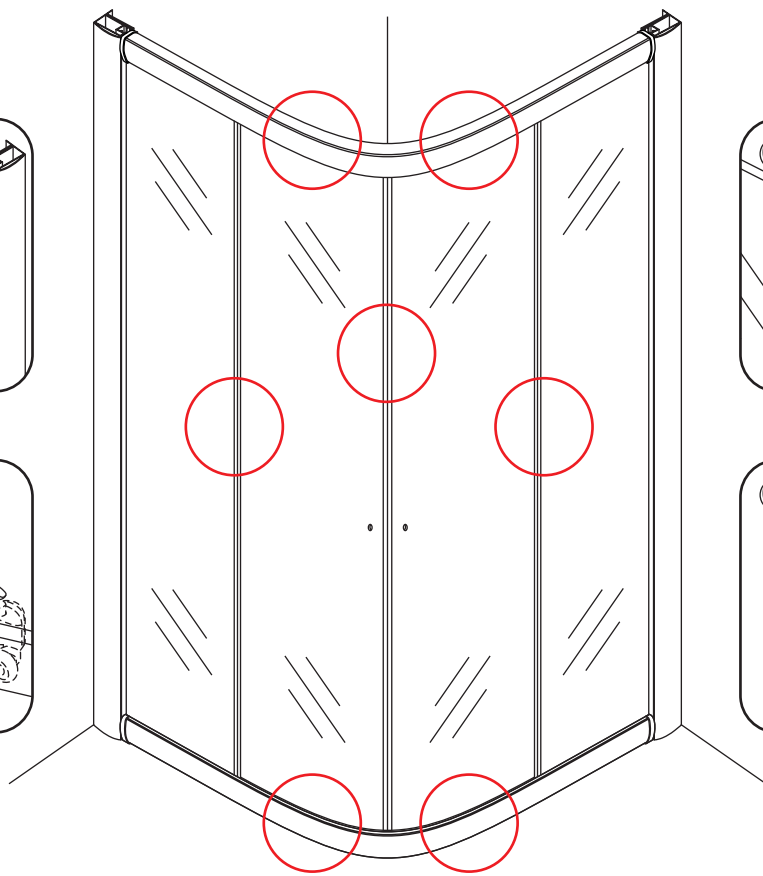

INSTALLATIE VOORSCHRIFT

ECO 1/4 RONDE DOUCHECABINE met profiel

800x800x1900mm

(785-800) x (785-800) x 1900mm

1

- | | | | | | |
|--|--|---|--|---|---|
|  X2 |  X1 |  X2 |  X8 |  X2 |  X2 |
|  X4 |  X2 |  X1 |  X4 |  X2 |  X10 |
|  X4 |  X2 |  X30 |  X6 | | |

3

X8
 3x10

5

X4
4x8

X8
4x10

Φ3mm

X4

4x16

Voorzie alleen de buitenzijde van de cabine van siliconenkit.