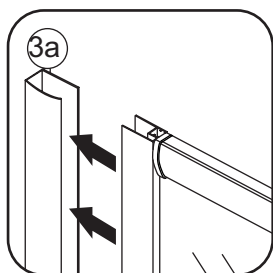

INSTALLATIE VOORSCHRIFT

ECO 1/4 RONDE DOUCHECABINE met profiel

800x800x1900mm

(785-800) x (785-800) x 1900mm

1

- | | | | | | |
|--|--|---|--|---|---|
|  X2 |  X1 |  X2 |  X8 |  X2 |  X2 |
|  X4 |  X2 |  X1 |  X4 |  X2 |  X10 |
|  X4 |  X2 |  X30 |  X6 | | |

3

X8
 3x10

5

X4
4x8

X8
4x10

Φ3mm

X4

4x16

Voorzie alleen de buitenzijde van de cabine van siliconenkit.