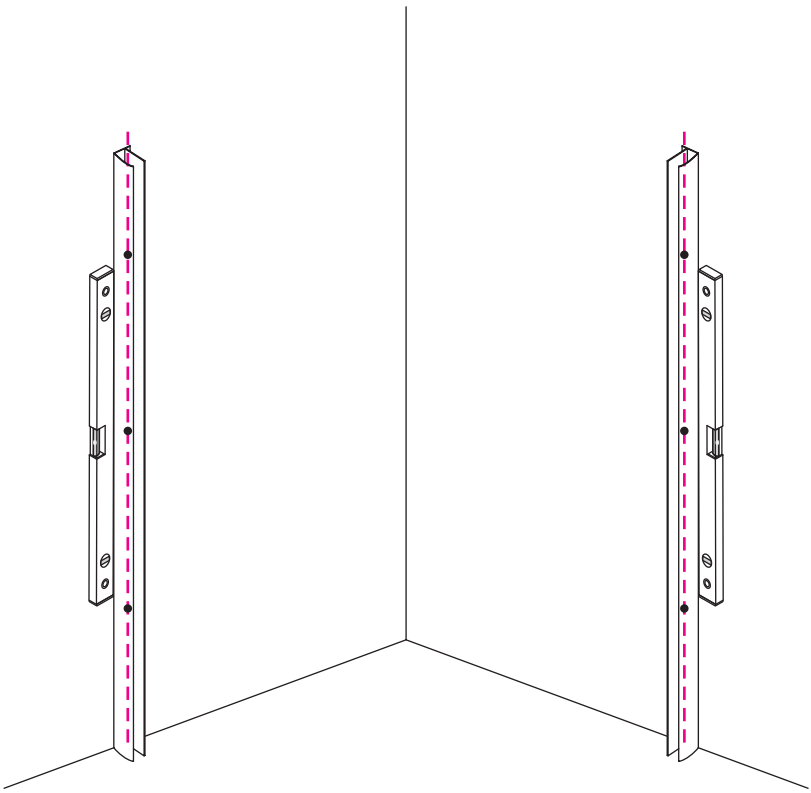

INSTALLATIE VOORSCHRIFT

ECO 1/4 RONDE DOUCHECABINE met profiel

800x800x1900mm

(785-800) x (785-800) x 1900mm

1

- | | | | | | |
|--|--|---|--|---|---|
|  X2 |  X1 |  X2 |  X8 |  X2 |  X2 |
|  X4 |  X2 |  X1 |  X4 |  X2 |  X10 |
|  X4 |  X2 |  X30 |  X6 | | |

3

X8
 3x10

5

X4
4x8

X8
4x10

Φ3mm

X4

4x16

Voorzie alleen de buitenzijde van de cabine van siliconenkit.