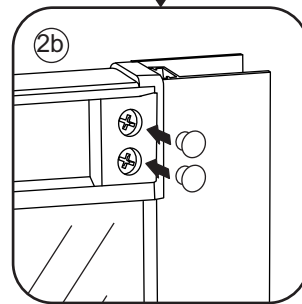

INSTALLATIE VOORSCHRIFT

ECO 1/4 RONDE DOUCHECABINE met profiel

800x800x1900mm

(785-800) x (785-800) x 1900mm

1

- | | | | | | |
|--|--|---|--|---|---|
|  X2 |  X1 |  X2 |  X8 |  X2 |  X2 |
|  X4 |  X2 |  X1 |  X4 |  X2 |  X10 |
|  X4 |  X2 |  X30 |  X6 | | |

3

X8
 3x10

5

X4
4x8

X8
4x10

Φ3mm

X4

4x16

Voorzie alleen de buitenzijde van de cabine van siliconenkit.