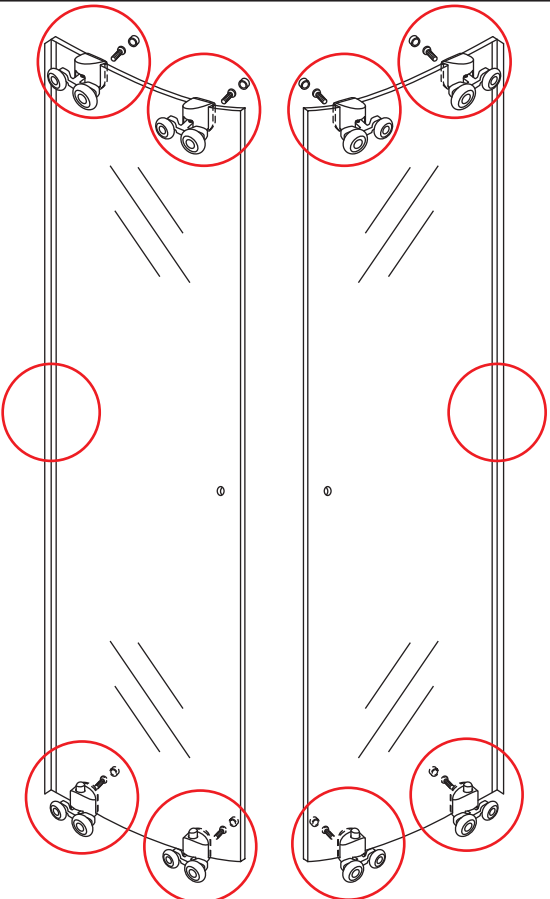

INSTALLATIE VOORSCHRIFT

ECO 1/4 RONDE DOUCHECABINE met profiel

800x800x1900mm

(785-800) x (785-800) x 1900mm

1

- | | | | | | |
|--|--|---|--|---|---|
|  X2 |  X1 |  X2 |  X8 |  X2 |  X2 |
|  X4 |  X2 |  X1 |  X4 |  X2 |  X10 |
|  X4 |  X2 |  X30 |  X6 | | |

3

X8
 3x10

5

X4
4x8

X8
4x10

Φ3mm

X4

4x16

Voorzie alleen de buitenzijde van de cabine van siliconenkit.