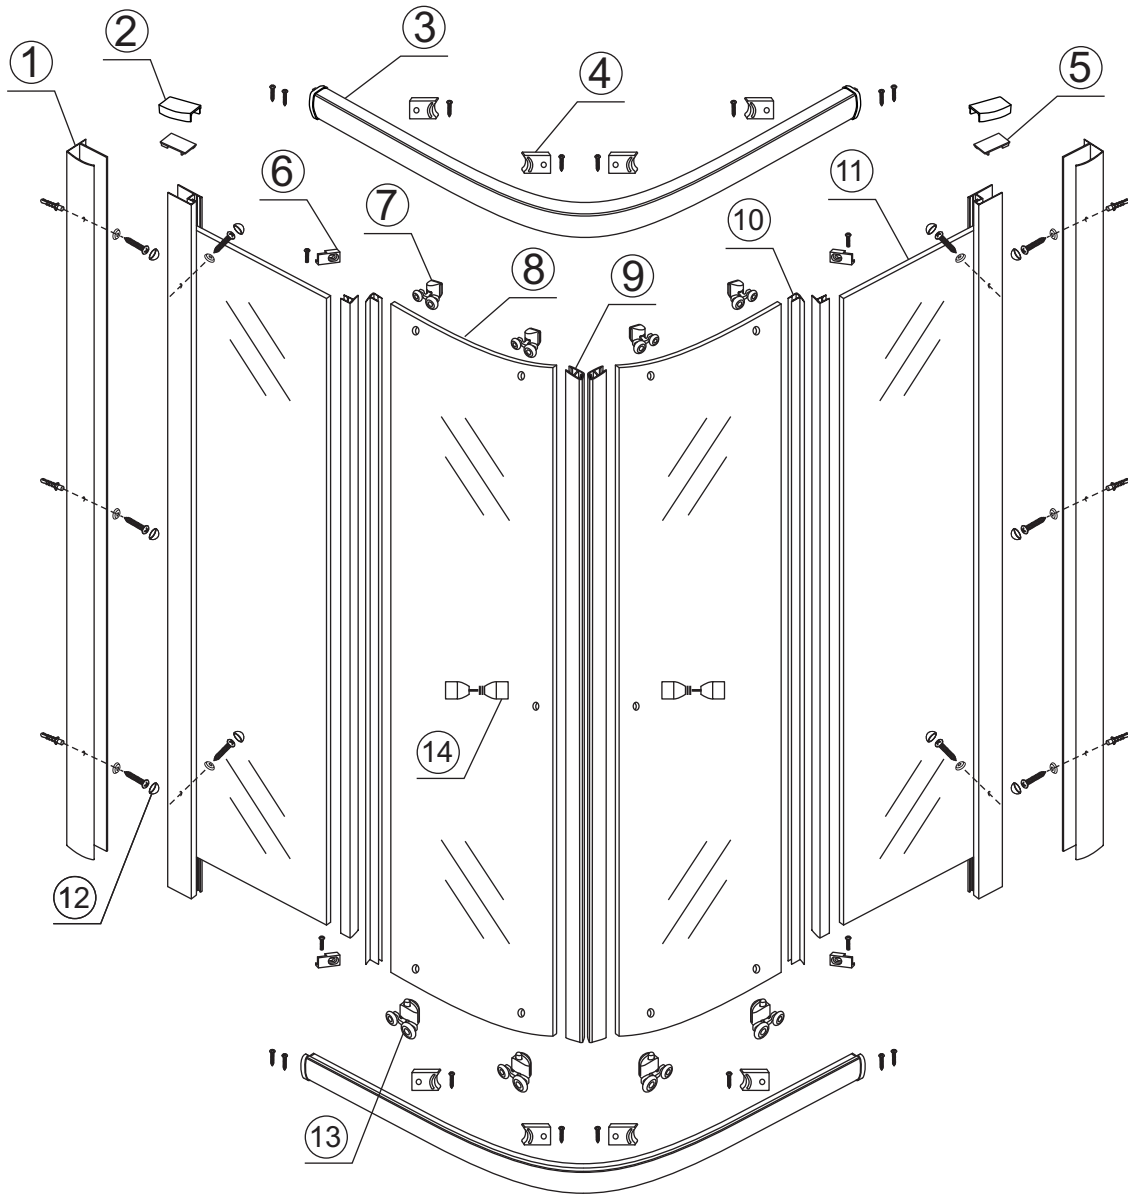

INSTALLATIE VOORSCHRIFT

ECO 1/4 RONDE DOUCHECABINE met profiel

800x800x1900mm

(785-800) x (785-800) x 1900mm

1

- | | | | | | |
|--|--|---|--|---|---|
|  X2 |  X1 |  X2 |  X8 |  X2 |  X2 |
|  X4 |  X2 |  X1 |  X4 |  X2 |  X10 |
|  X4 |  X2 |  X30 |  X6 | | |

3

X8
 3x10

5

X4
4x8

X8
4x10

Φ3mm

X4

4x16

Voorzie alleen de buitenzijde van de cabine van siliconenkit.