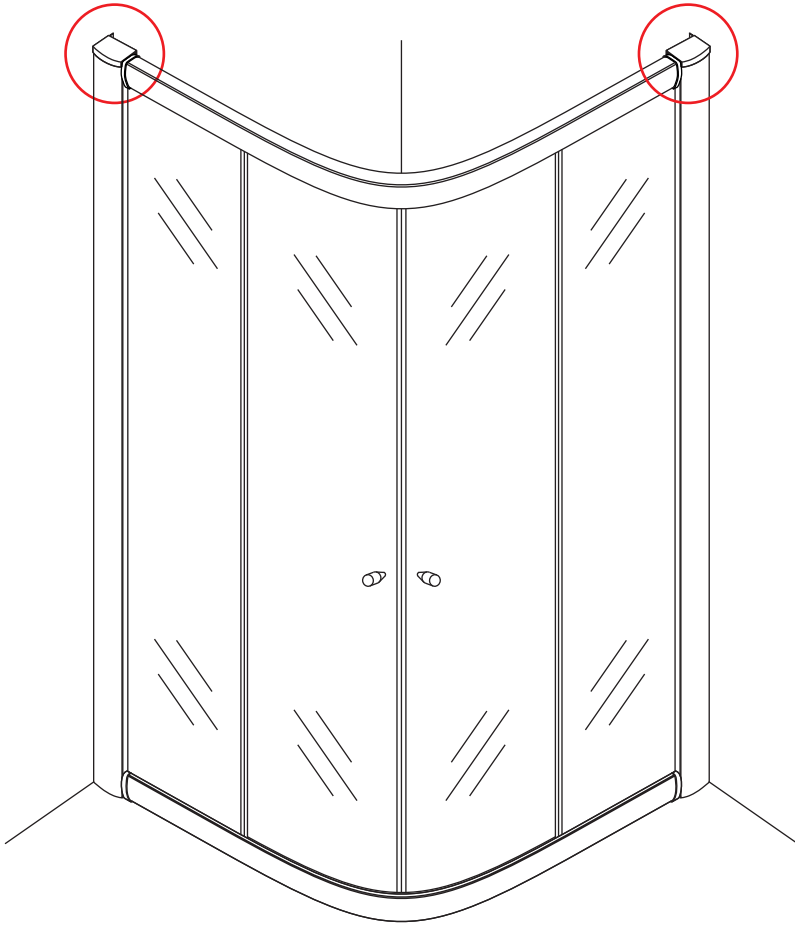

INSTALLATIE VOORSCHRIFT

ECO 1/4 RONDE DOUCHECABINE met profiel

800x800x1900mm

(785-800) x (785-800) x 1900mm

1

- | | | | | | |
|--|--|---|--|---|---|
|  X2 |  X1 |  X2 |  X8 |  X2 |  X2 |
|  X4 |  X2 |  X1 |  X4 |  X2 |  X10 |
|  X4 |  X2 |  X30 |  X6 | | |

3

X8
 3x10

5

X4
4x8

X8
4x10

Φ3mm

X4

4x16

Voorzie alleen de buitenzijde van de cabine van siliconenkit.