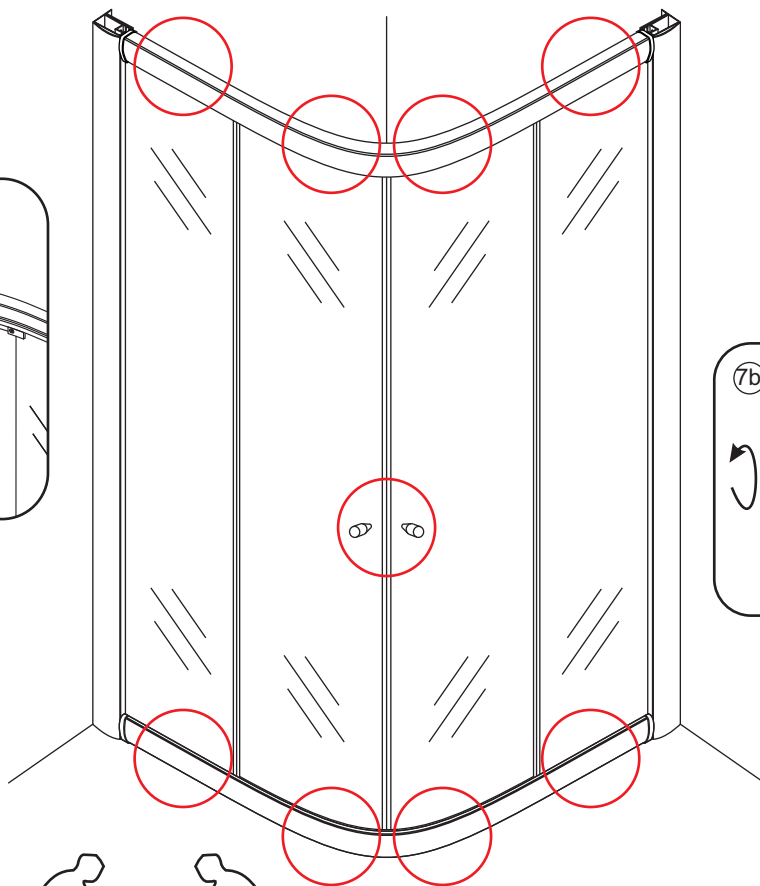

INSTALLATIE VOORSCHRIFT

ECO 1/4 RONDE DOUCHECABINE met profiel

800x800x1900mm

(785-800) x (785-800) x 1900mm

1

- | | | | | | |
|--|--|---|--|---|---|
|  X2 |  X1 |  X2 |  X8 |  X2 |  X2 |
|  X4 |  X2 |  X1 |  X4 |  X2 |  X10 |
|  X4 |  X2 |  X30 |  X6 | | |

3

X8
 3x10

5

X4
4x8

X8
4x10

Φ3mm

X4

4x16

Voorzie alleen de buitenzijde van de cabine van siliconenkit.