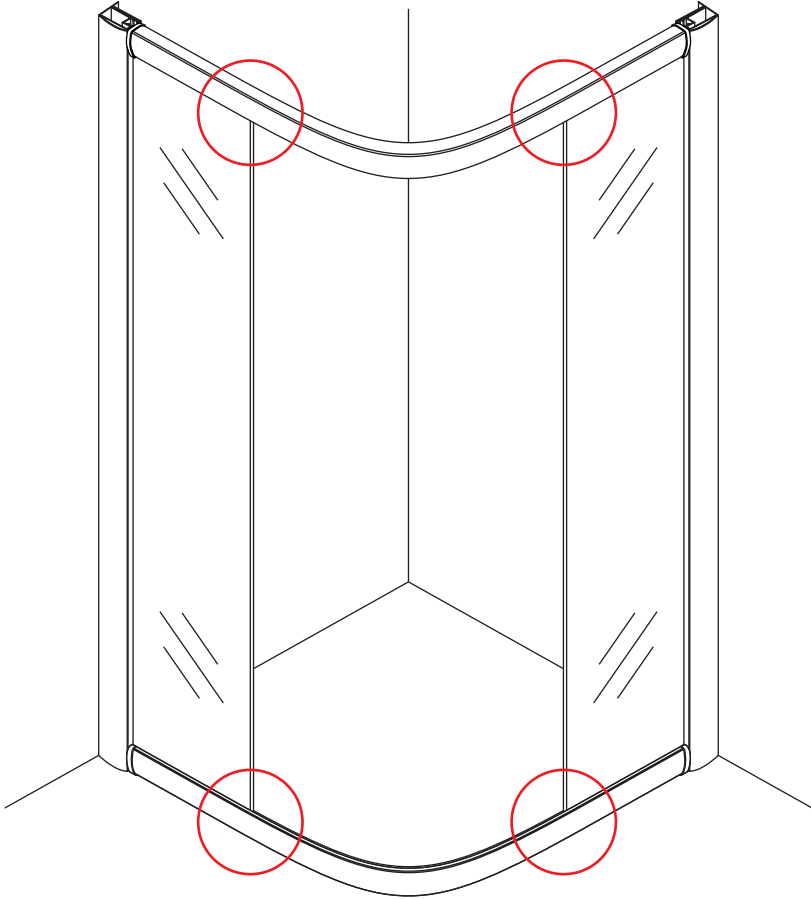

INSTALLATIE VOORSCHRIFT

ECO 1/4 RONDE DOUCHECABINE met profiel

800x800x1900mm

(785-800) x (785-800) x 1900mm

1

- | | | | | | |
|--|--|---|--|---|---|
|  X2 |  X1 |  X2 |  X8 |  X2 |  X2 |
|  X4 |  X2 |  X1 |  X4 |  X2 |  X10 |
|  X4 |  X2 |  X30 |  X6 | | |

3

X8
 3x10

5

X4
4x8

X8
4x10

Φ3mm

X4

4x16

Voorzie alleen de buitenzijde van de cabine van siliconenkit.