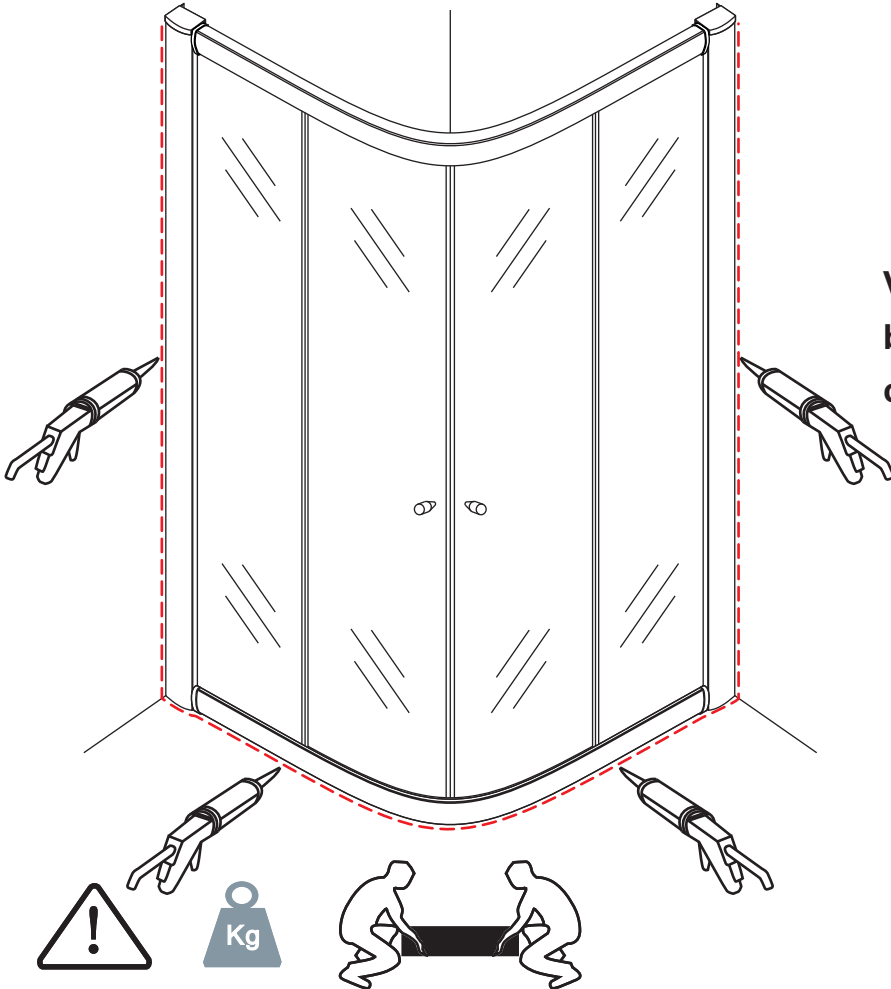

INSTALLATIE VOORSCHRIFT

ECO 1/4 RONDE DOUCHECABINE met profiel

800x800x1900mm

(785-800) x (785-800) x 1900mm

1

- | | | | | | |
|--|--|---|--|---|---|
|  X2 |  X1 |  X2 |  X8 |  X2 |  X2 |
|  X4 |  X2 |  X1 |  X4 |  X2 |  X10 |
|  X4 |  X2 |  X30 |  X6 | | |

Voorzie alleen de buitenzijde van de cabine van siliconenkit.