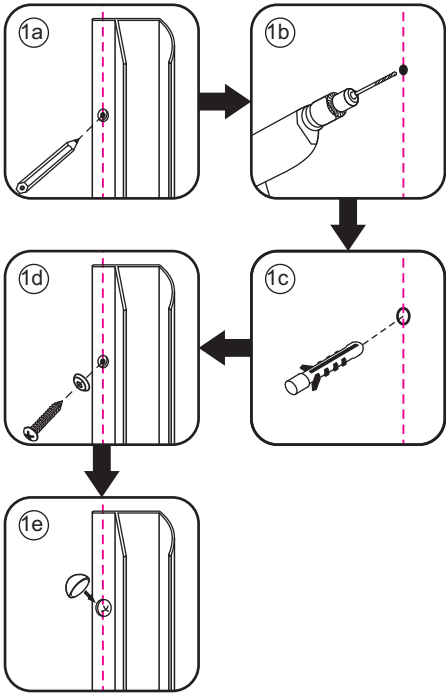

INSTALLATIE VOORSCHRIFT

ECO 1/4 RONDE DOUCHECABINE met profiel

800x800x1900mm

(785-800) x (785-800) x 1900mm

1

- | | | | | | |
|--|--|---|--|---|---|
|  X2 |  X1 |  X2 |  X8 |  X2 |  X2 |
|  X4 |  X2 |  X1 |  X4 |  X2 |  X10 |
|  X4 |  X2 |  X30 |  X6 | | |

3

X8
 3x10

5

X4
4x8

X8
4x10

Φ3mm

X4

4x16

Voorzie alleen de buitenzijde van de cabine van siliconenkit.