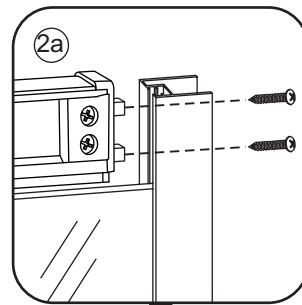

INSTALLATIE VOORSCHRIFT

ECO 1/4 RONDE DOUCHECABINE met profiel

800x800x1900mm

(785-800) x (785-800) x 1900mm

1

- | | | | | | |
|--|--|---|--|---|---|
|  X2 |  X1 |  X2 |  X8 |  X2 |  X2 |
|  X4 |  X2 |  X1 |  X4 |  X2 |  X10 |
|  X4 |  X2 |  X30 |  X6 | | |

3

X8
 3x10

5

X4
4x8

X8
4x10

Φ3mm

X4

4x16