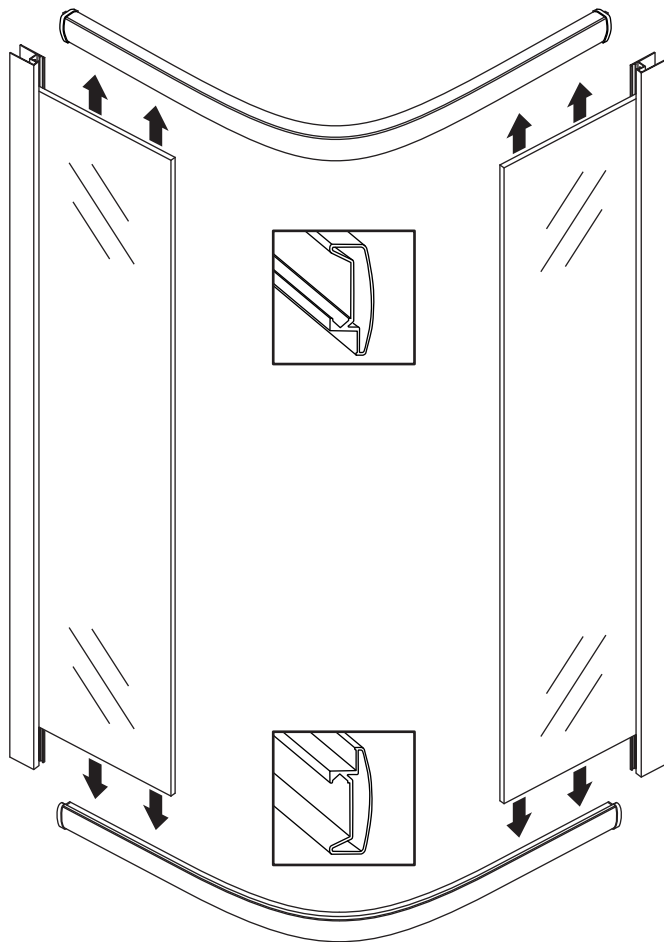

INSTALLATIE VOORSCHRIFT

ECO 1/4 RONDE DOUCHECABINE met profiel

800x800x1900mm

(785-800) x (785-800) x 1900mm

1

- | | | | | | |
|--|--|---|--|---|---|
|  X2 |  X1 |  X2 |  X8 |  X2 |  X2 |
|  X4 |  X2 |  X1 |  X4 |  X2 |  X10 |
|  X4 |  X2 |  X30 |  X6 | | |

3

X8
 3x10

5

X4
4x8

X8
4x10

Φ3mm

X4

4x16

Voorzie alleen de buitenzijde van de cabine van siliconenkit.