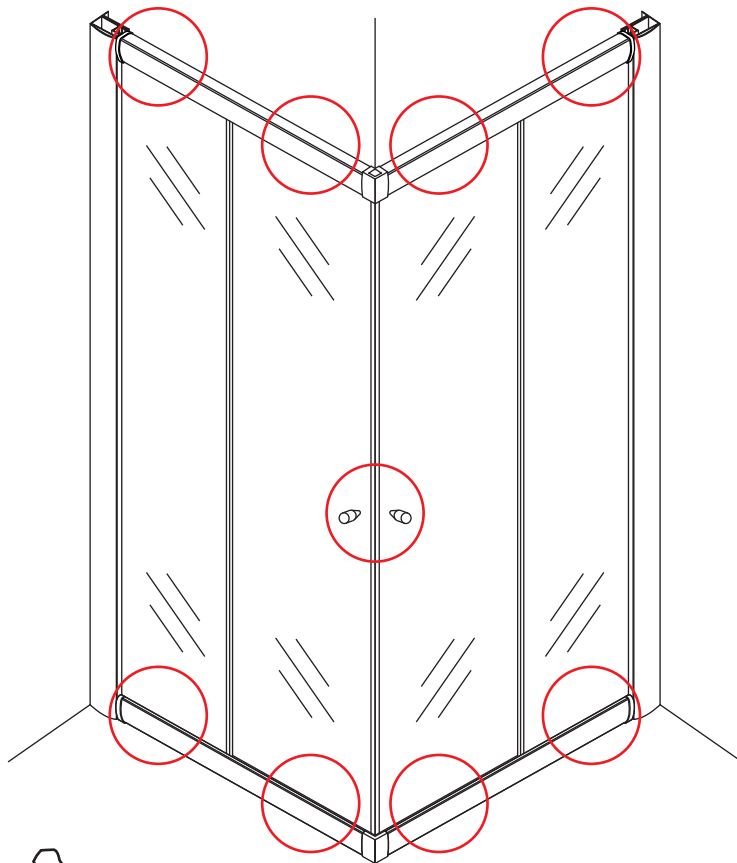

# ECO HOEKINSTAP met profiel

800x800x1900mm

(785-800) x (785-800) x 1900mm

1

 ① X2	 ② X1	 ③ X2	 ④ X2	 ⑤ X8	 ⑥ X2
 ⑦ X2	 ⑧ X4	 ⑨ X2	 ⑩ X1	 ⑪ X4	 ⑫ X2
 ⑬ X10	 ⑭ X4	 ⑮ X2	 ⑯ X2	 X38	 X6

# 5

X4  
4x8

X8  
4x10

Voorzie alleen de  
buitenzijde van de  
cabine van siliconenkit.