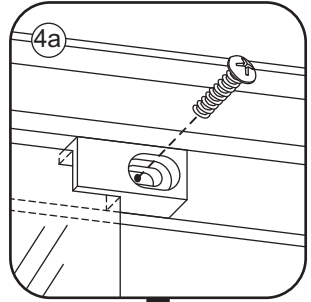

# ECO HOEKINSTAP met profiel

800x800x1900mm

(785-800) x (785-800) x 1900mm

1

 ① X2	 ② X1	 ③ X2	 ④ X2	 ⑤ X8	 ⑥ X2
 ⑦ X2	 ⑧ X4	 ⑨ X2	 ⑩ X1	 ⑪ X4	 ⑫ X2
 ⑬ X10	 ⑭ X4	 ⑮ X2	 ⑯ X2	 X38	 X6

# 5

X4  
4x8

X8  
4x10

Voorzie alleen de  
buitenzijde van de  
cabine van siliconenkit.