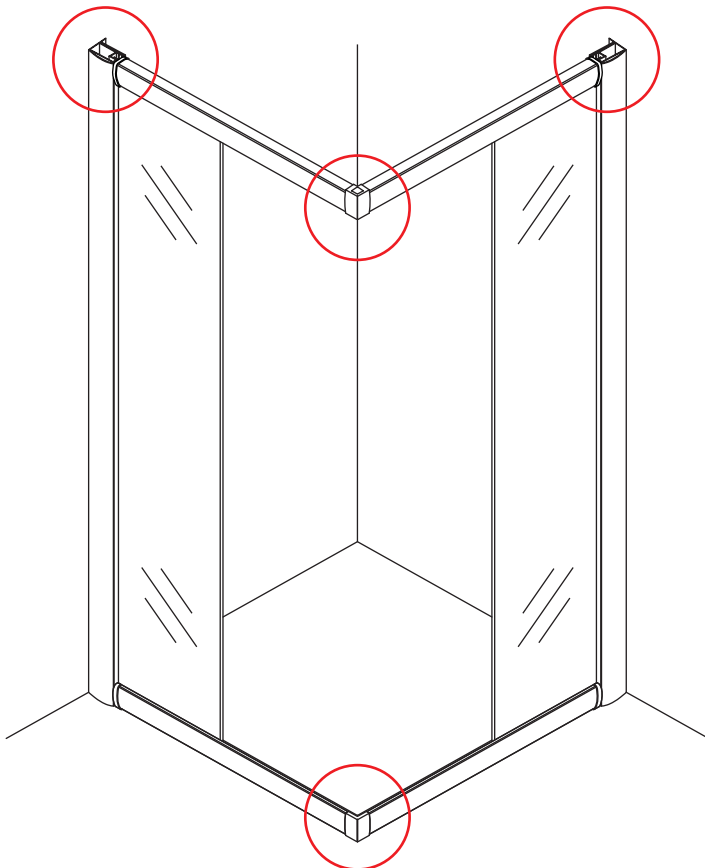

# ECO HOEKINSTAP met profiel

800x800x1900mm

(785-800) x (785-800) x 1900mm

1

 ① X2	 ② X1	 ③ X2	 ④ X2	 ⑤ X8	 ⑥ X2
 ⑦ X2	 ⑧ X4	 ⑨ X2	 ⑩ X1	 ⑪ X4	 ⑫ X2
 ⑬ X10	 ⑭ X4	 ⑮ X2	 ⑯ X2	 X38	 X6

# 5

X4  
4x8

X8  
4x10

Voorzie alleen de  
buitenzijde van de  
cabine van siliconenkit.