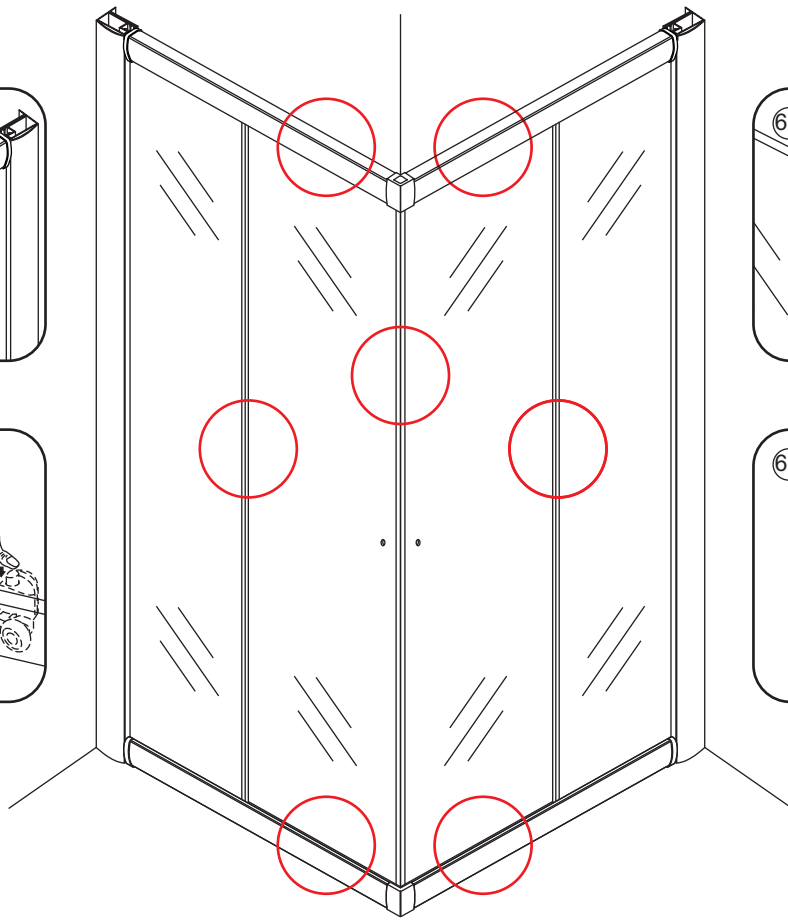

# ECO HOEKINSTAP met profiel

800x800x1900mm

(785-800) x (785-800) x 1900mm

1

 ① X2	 ② X1	 ③ X2	 ④ X2	 ⑤ X8	 ⑥ X2
 ⑦ X2	 ⑧ X4	 ⑨ X2	 ⑩ X1	 ⑪ X4	 ⑫ X2
 ⑬ X10	 ⑭ X4	 ⑮ X2	 ⑯ X2	 X38	 X6

# 5

X4  
4x8

X8  
4x10

Voorzie alleen de  
buitenzijde van de  
cabine van siliconenkit.