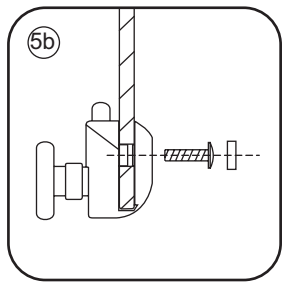

# ECO HOEKINSTAP met profiel

800x800x1900mm

(785-800) x (785-800) x 1900mm

1

 ① X2	 ② X1	 ③ X2	 ④ X2	 ⑤ X8	 ⑥ X2
 ⑦ X2	 ⑧ X4	 ⑨ X2	 ⑩ X1	 ⑪ X4	 ⑫ X2
 ⑬ X10	 ⑭ X4	 ⑮ X2	 ⑯ X2	 X38	 X6

# 5

X4  
4x8

X8  
4x10

Voorzie alleen de  
buitenzijde van de  
cabine van siliconenkit.