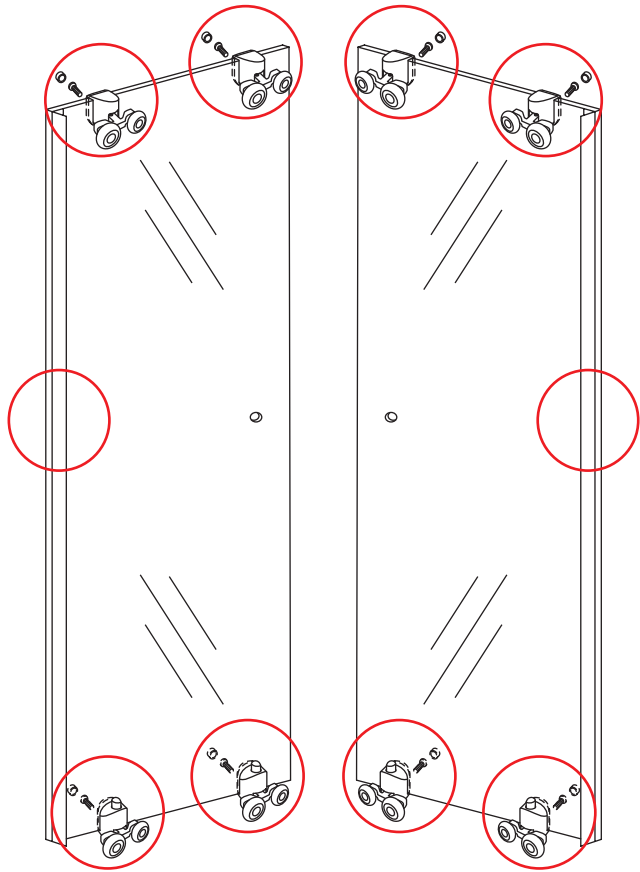

# ECO HOEKINSTAP met profiel

800x800x1900mm

(785-800) x (785-800) x 1900mm

1

 ① X2	 ② X1	 ③ X2	 ④ X2	 ⑤ X8	 ⑥ X2
 ⑦ X2	 ⑧ X4	 ⑨ X2	 ⑩ X1	 ⑪ X4	 ⑫ X2
 ⑬ X10	 ⑭ X4	 ⑮ X2	 ⑯ X2	 X38	 X6

# 5

X4  
4x8

X8  
4x10

Voorzie alleen de  
buitenzijde van de  
cabine van siliconenkit.