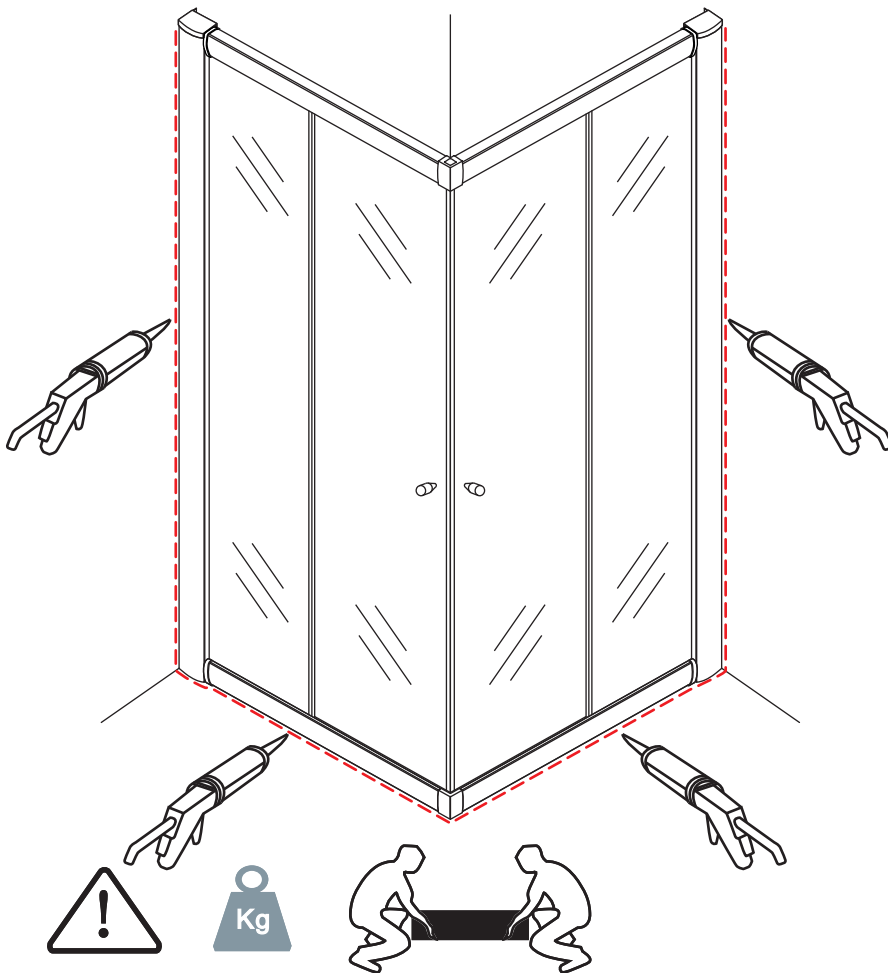

# ECO HOEKINSTAP met profiel

800x800x1900mm

(785-800) x (785-800) x 1900mm

1

 ① X2	 ② X1	 ③ X2	 ④ X2	 ⑤ X8	 ⑥ X2
 ⑦ X2	 ⑧ X4	 ⑨ X2	 ⑩ X1	 ⑪ X4	 ⑫ X2
 ⑬ X10	 ⑭ X4	 ⑮ X2	 ⑯ X2	 X38	 X6

# 5

X4  
4x8

X8  
4x10

Voorzie alleen de  
buitenzijde van de  
cabine van siliconenkit.