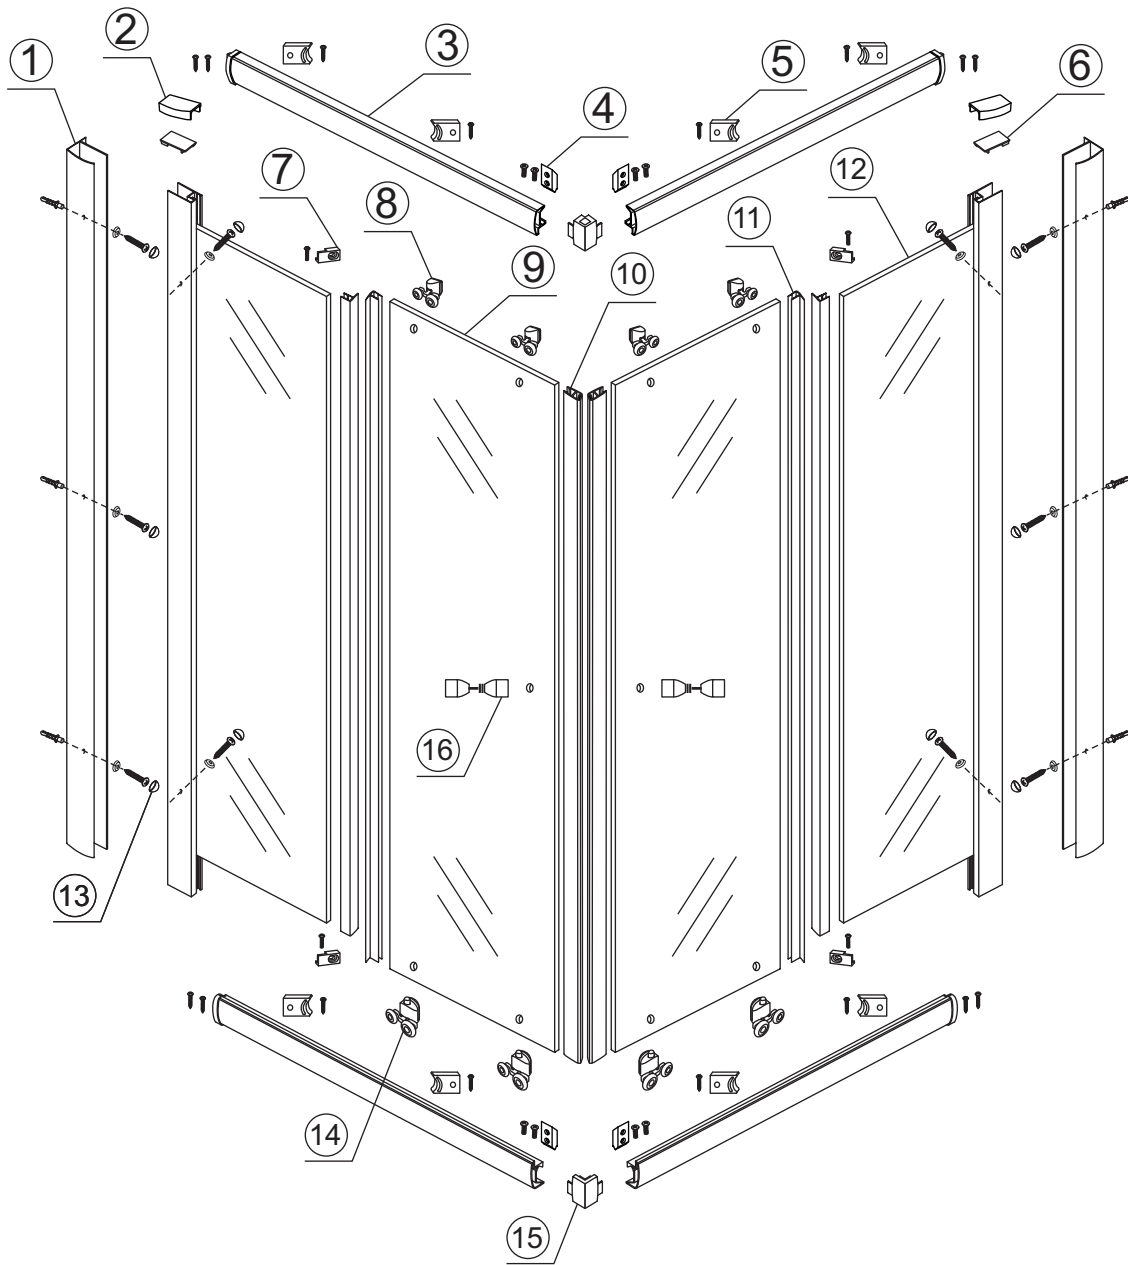

# ECO HOEKINSTAP met profiel

800x800x1900mm

(785-800) x (785-800) x 1900mm

1

 ① X2	 ② X1	 ③ X2	 ④ X2	 ⑤ X8	 ⑥ X2
 ⑦ X2	 ⑧ X4	 ⑨ X2	 ⑩ X1	 ⑪ X4	 ⑫ X2
 ⑬ X10	 ⑭ X4	 ⑮ X2	 ⑯ X2	 X38	 X6

# 5

X4  
4x8

X8  
4x10

Voorzie alleen de  
buitenzijde van de  
cabine van siliconenkit.