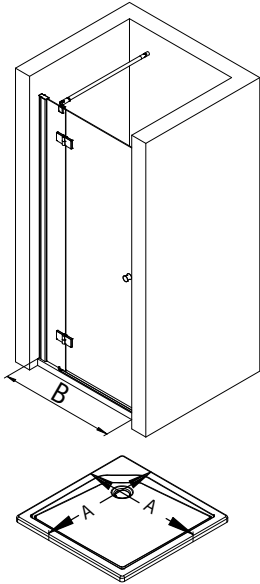

1

A	B
750 mm	730 - 760 mm
800 mm	780 - 810 mm
900 mm	880 - 910 mm
1000 mm	980 - 1010 mm
1200 mm	1180 - 1210 mm

2