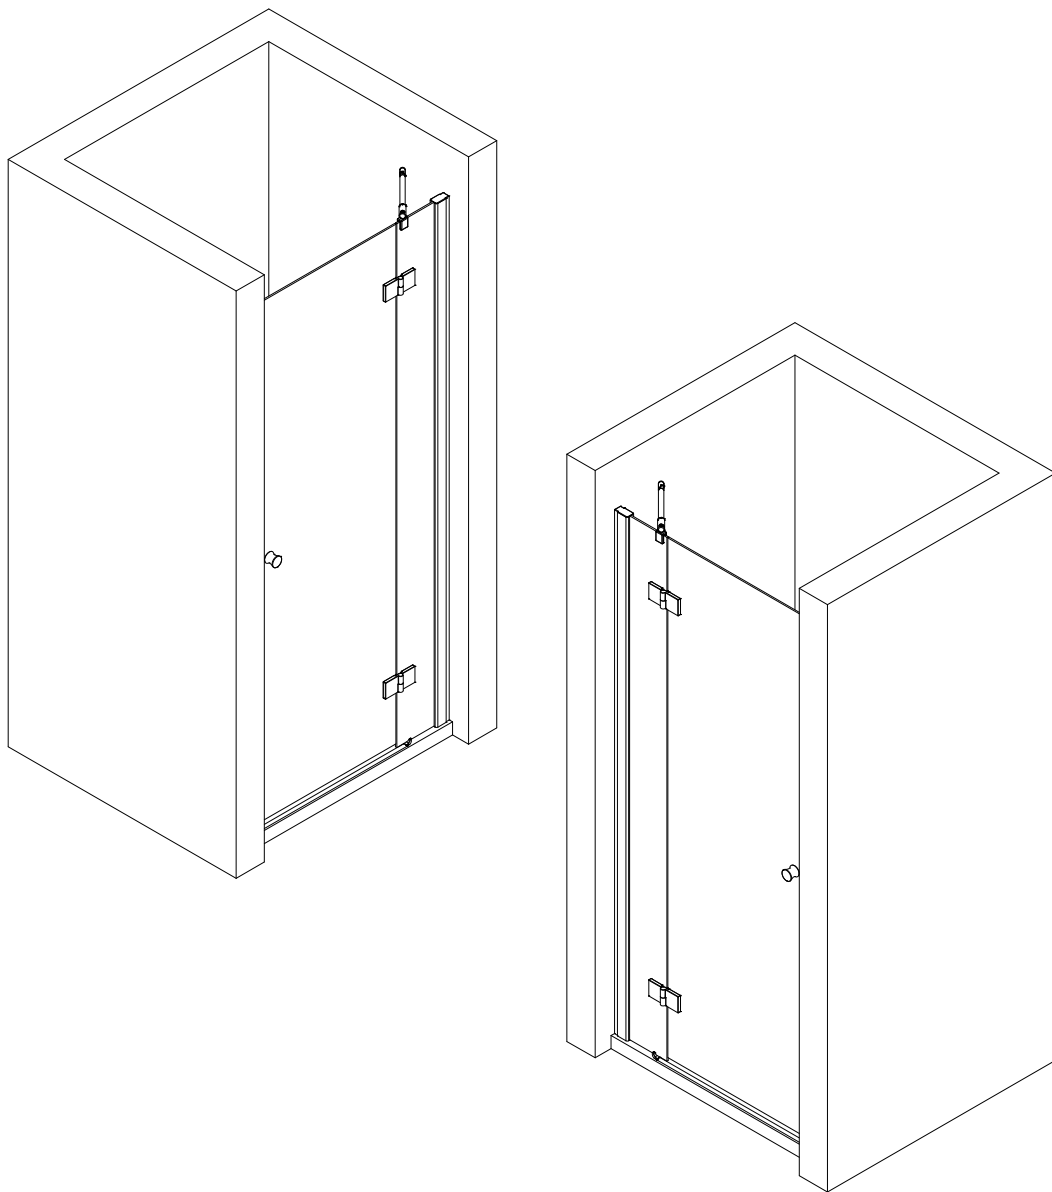

- Montageanleitung
- Assembly instructions
- Notice de montage
- Montagehandleiding
- Návod na montáž
- Instrucțiune de montaj
- Navodila za namestitev
- Installationstruktioener

| Pos. | Bezeichnung | Ersatzteil-Nr. | Stück | Preis |
|------|---------------------------------------|----------------|-------|---------|
| 1 | 1x Wandanschlussprofil | E 79230 | Stück | 79,95 € |
| 2 | 1x Seitenwand mit Bohrung | | | |
| 6 | 1x Dichtung vertikal | E 79065 | Stück | 19,95 € |
| 7 | 1x Tür | | | |
| 8# | 1x Knopfgriff rund | E79140-1 | Stück | 29,95 € |
| | 1x Stangengriff | E 79140-6 | Stück | 79,95 € |
| | 1x Griff Softcube | E 79140-20 | Stück | 29,95 € |
| 11* | 6x Abdeckkappe für Kappenschraube | | | |
| 12* | 6x Kappenschraube 3,5 x 9,5 mm | | | |
| 13 | 1x Wasserabweisprofil (inkl. Pos. 15) | E 79058 | Set | 34,95 € |
| 15 | 1x Einschubdichtung | E 79067 | Set | 11,95 € |
| 16 | 2x Scharnier komplett | | | |
| 16.1 | 2x Scharnier Festteil | E 79290 | Stück | 95,00 € |
| 16.2 | 2x Scharnier Türteil | | | |
| 16.4 | 2x Sicherungsschraube | | | |

| Pos. | Bezeichnung | Ersatzteil-Nr. | Stück | Preis |
|------|--|----------------|-------|---------|
| 17.1 | 1x Magnetprofil | E 79055 | Paar | 49,95 € |
| 17.2 | 1x Magnetprofil | | | |
| 18* | 8x Senkkopfschraube 4,2 x 45 mm | | | |
| 19* | 8x Dübel S6 | | | |
| 20 | 1x Wasserleiste (inkl. Pos. 37,41, 21) | E 79050 | Set | 34,95 € |
| 21 | 1x Klebestreifen | | | |
| 22# | 1x Seitenwandabstützung komplett | E 79320 | | 39,95 € |
| 25* | 1x Abdeckkappe | | | |
| 27 | 2x Montagehilfe | E 79201 | Set | 7,50 € |
| 35 | 1x Magnetaufnahmeprofil Nische | E 79236-1 | | 59,95 € |
| 36 | 1x Wandanschlussprofil Nische | E 79244-1 | | 79,95 € |
| 37 | 1x Endkappe für Wasserleiste 180° | | | |
| 40 | 1x Silikonkeil (6 Stk.) | E 79203 | Set | 13,95 € |
| 41 | 1x Endkappe kurz | | | |
| 45 | 1x Abdeckkappe | | | |