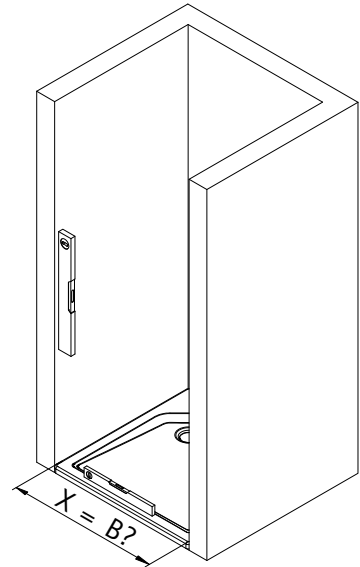

- Montageanleitung
- Assembly instructions
- Notice de montage
- Montagehandleiding
- Návod na montáž
- Instrucțiune de montaj
- Navodila za namestitev
- Installationstruktioener

| Pos. | Bezeichnung | Ersatzteil-Nr. | Stück | Preis |
|------|---------------------------------------|----------------|-------|---------|
| 1 | 1x Wandanschlussprofil | E 79230 | Stück | 79,95 € |
| 2 | 1x Seitenwand mit Bohrung | | | |
| 6 | 1x Dichtung vertikal | E 79065 | Stück | 19,95 € |
| 7 | 1x Tür | | | |
| 8# | 1x Knopfgriff rund | E79140-1 | Stück | 29,95 € |
| | 1x Stangengriff | E 79140-6 | Stück | 79,95 € |
| | 1x Griff Softcube | E 79140-20 | Stück | 29,95 € |
| 11* | 6x Abdeckkappe für Kappenschraube | | | |
| 12* | 6x Kappenschraube 3,5 x 9,5 mm | | | |
| 13 | 1x Wasserabweisprofil (inkl. Pos. 15) | E 79058 | Set | 34,95 € |
| 15 | 1x Einschubdichtung | E 79067 | Set | 11,95 € |
| 16 | 2x Scharnier komplett | | | |
| 16.1 | 2x Scharnier Festteil | E 79290 | Stück | 95,00 € |
| 16.2 | 2x Scharnier Türteil | | | |
| 16.4 | 2x Sicherungsschraube | | | |

* Schrauben- und Abdeckkappenset E 79200 35,95 €
 # optional

Das Austauschen der Scharniere darf nur durch qualifiziertes Fachpersonal mit Spezialwerkzeug erfolgen.

1

| A | B |
|---------|----------------|
| 750 mm | 730 - 760 mm |
| 800 mm | 780 - 810 mm |
| 900 mm | 880 - 910 mm |
| 1000 mm | 980 - 1010 mm |
| 1200 mm | 1180 - 1210 mm |