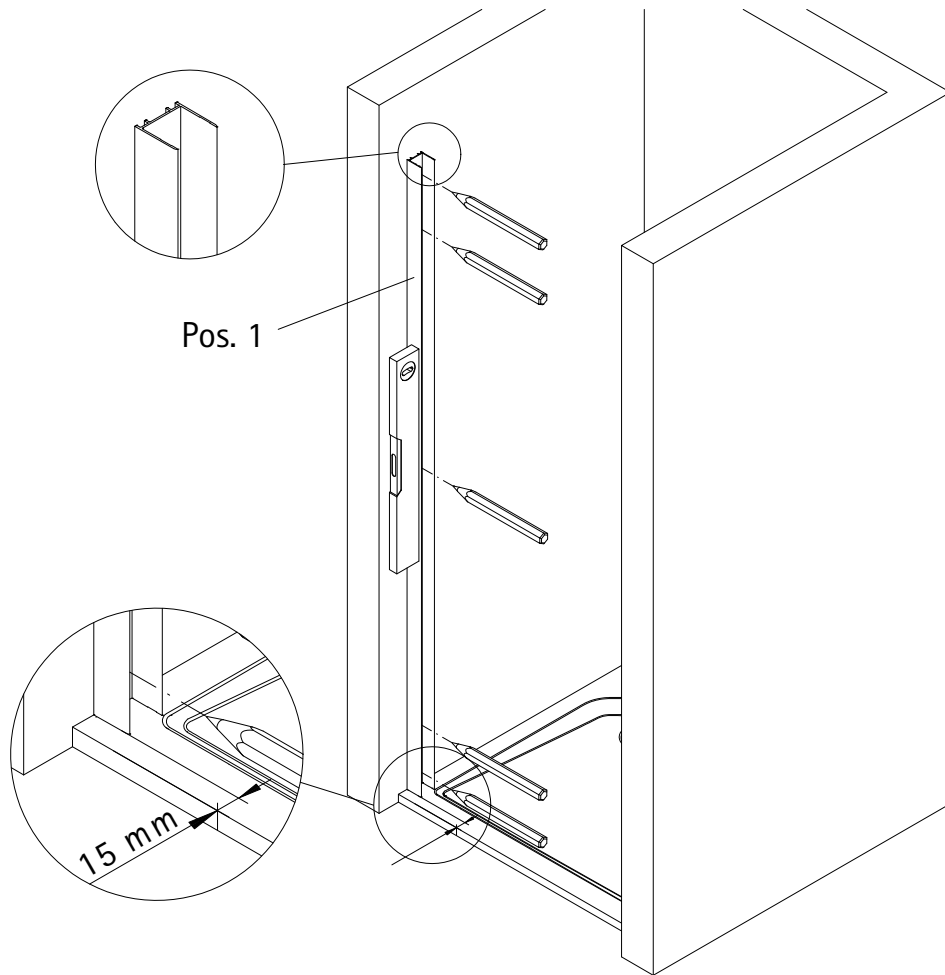

1

A	B
750 mm	730 - 760 mm
800 mm	780 - 810 mm
900 mm	880 - 910 mm
1000 mm	980 - 1010 mm
1200 mm	1180 - 1210 mm

2