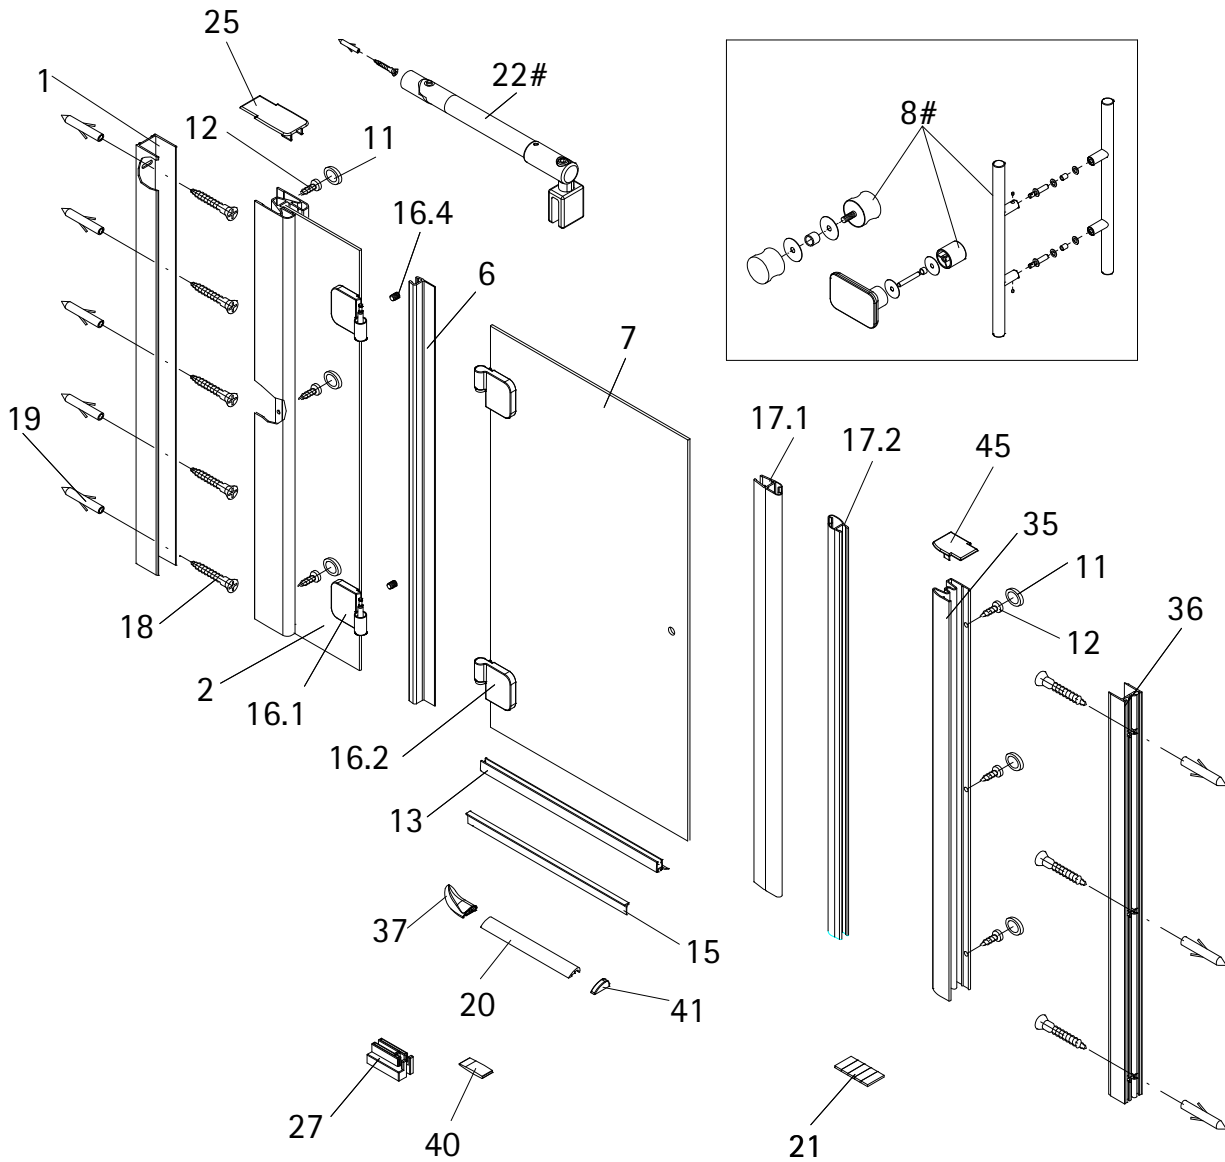

- Montageanleitung
- Assembly instructions
- Notice de montage
- Montagehandleiding
- Návod na montáž
- Instrucțiune de montaj
- Navodila za namestitev
- Installationstruktioener

| Pos. | Bezeichnung | Ersatzteil-Nr. | Stück | Preis |
|------|---------------------------------------|----------------|-------|---------|
| 1 | 1x Wandanschlussprofil | E 79230 | Stück | 79,95 € |
| 2 | 1x Seitenwand mit Bohrung | | | |
| 6 | 1x Dichtung vertikal | E 79065 | Stück | 19,95 € |
| 7 | 1x Tür | | | |
| 8# | 1x Knopfgriff rund | E79140-1 | Stück | 29,95 € |
| | 1x Stangengriff | E 79140-6 | Stück | 79,95 € |
| | 1x Griff Softcube | E 79140-20 | Stück | 29,95 € |
| 11* | 6x Abdeckkappe für Kappenschraube | | | |
| 12* | 6x Kappenschraube 3,5 x 9,5 mm | | | |
| 13 | 1x Wasserabweisprofil (inkl. Pos. 15) | E 79058 | Set | 34,95 € |
| 15 | 1x Einschubdichtung | E 79067 | Set | 11,95 € |
| 16 | 2x Scharnier komplett | | | |
| 16.1 | 2x Scharnier Festteil | E 79290 | Stück | 95,00 € |
| 16.2 | 2x Scharnier Türteil | | | |
| 16.4 | 2x Sicherungsschraube | | | |

| Pos. | Bezeichnung | Ersatzteil-Nr. | Stück | Preis |
|------|--|----------------|-------|---------|
| 17.1 | 1x Magnetprofil | E 79055 | Paar | 49,95 € |
| 17.2 | 1x Magnetprofil | | | |
| 18* | 8x Senkkopfschraube 4,2 x 45 mm | | | |
| 19* | 8x Dübel S6 | | | |
| 20 | 1x Wasserleiste (inkl. Pos. 37,41, 21) | E 79050 | Set | 34,95 € |
| 21 | 1x Klebestreifen | | | |
| 22# | 1x Seitenwandabstützung komplett | E 79320 | | 39,95 € |
| 25* | 1x Abdeckkappe | | | |
| 27 | 2x Montagehilfe | E 79201 | Set | 7,50 € |
| 35 | 1x Magnetaufnahmeprofil Nische | E 79236-1 | | 59,95 € |
| 36 | 1x Wandanschlussprofil Nische | E 79244-1 | | 79,95 € |
| 37 | 1x Endkappe für Wasserleiste 180° | | | |
| 40 | 1x Silikonkeil (6 Stk.) | E 79203 | Set | 13,95 € |
| 41 | 1x Endkappe kurz | | | |
| 45 | 1x Abdeckkappe | | | |