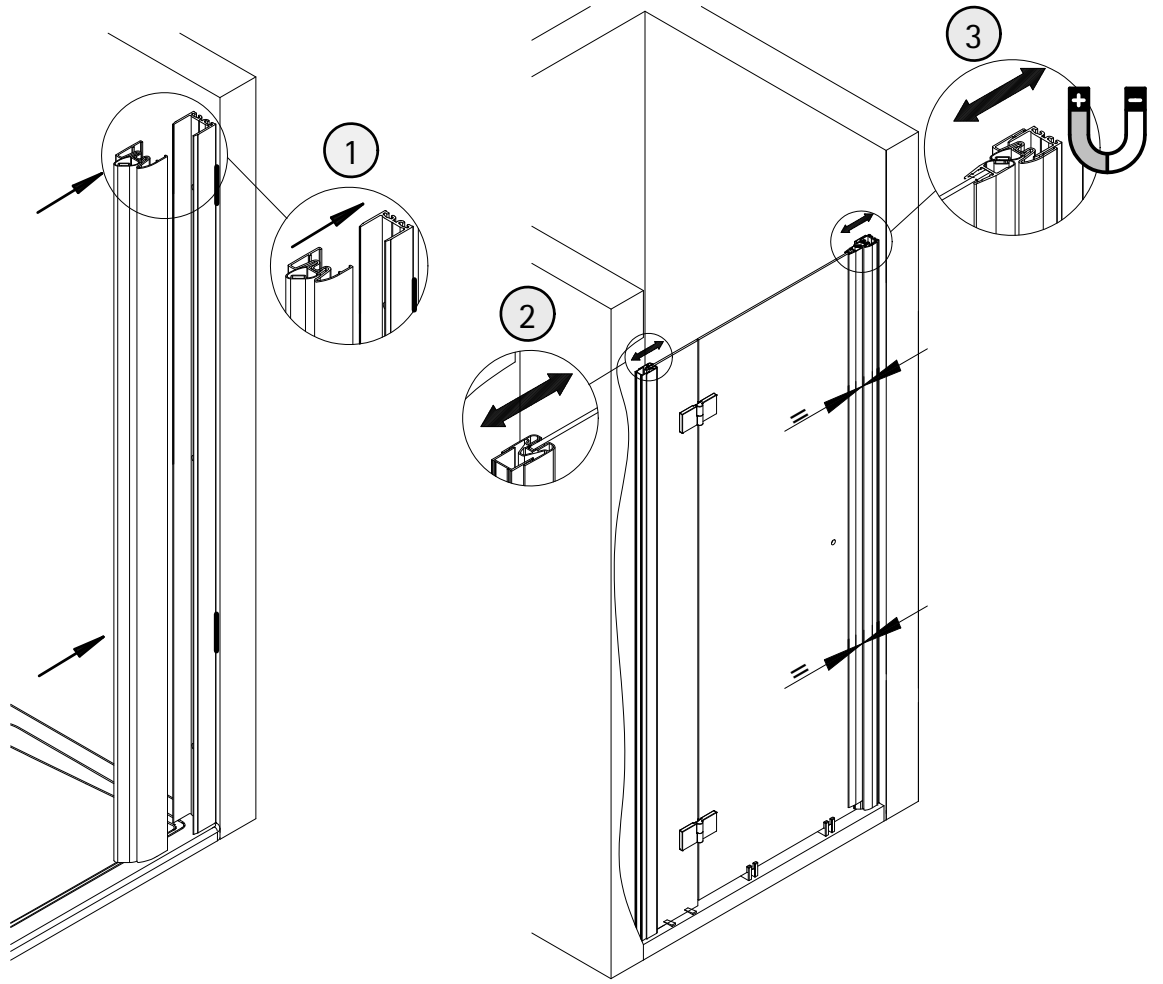

- Montageanleitung
- Assembly instructions
- Notice de montage
- Montagehandleiding
- Návod na montáž
- Instrucțiune de montaj
- Navodila za namestitev
- Installationstruktioener

| Pos. | Bezeichnung | Ersatzteil-Nr. | Stück | Preis |
|------|---------------------------------------|----------------|-------|---------|
| 1 | 1x Wandanschlussprofil | E 79230 | Stück | 79,95 € |
| 2 | 1x Seitenwand mit Bohrung | | | |
| 6 | 1x Dichtung vertikal | E 79065 | Stück | 19,95 € |
| 7 | 1x Tür | | | |
| 8# | 1x Knopfgriff rund | E79140-1 | Stück | 29,95 € |
| | 1x Stangengriff | E 79140-6 | Stück | 79,95 € |
| | 1x Griff Softcube | E 79140-20 | Stück | 29,95 € |
| 11* | 6x Abdeckkappe für Kappenschraube | | | |
| 12* | 6x Kappenschraube 3,5 x 9,5 mm | | | |
| 13 | 1x Wasserabweisprofil (inkl. Pos. 15) | E 79058 | Set | 34,95 € |
| 15 | 1x Einschubdichtung | E 79067 | Set | 11,95 € |
| 16 | 2x Scharnier komplett | | | |
| 16.1 | 2x Scharnier Festteil | E 79290 | Stück | 95,00 € |
| 16.2 | 2x Scharnier Türteil | | | |
| 16.4 | 2x Sicherungsschraube | | | |

2

8

9

10

11

12

13

14