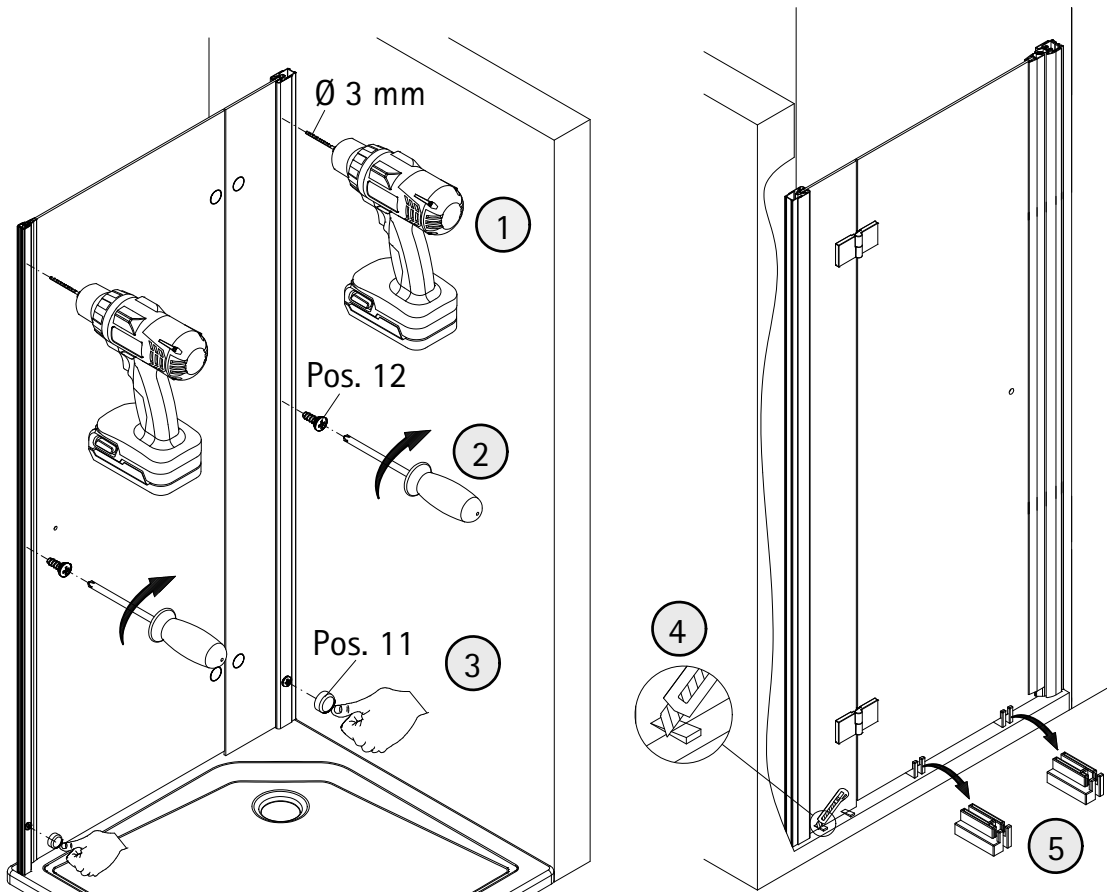

- Montageanleitung
- Assembly instructions
- Notice de montage
- Montagehandleiding
- Návod na montáž
- Instrucțiune de montaj
- Navodila za namestitev
- Installationstruktioener

| Pos. | Bezeichnung | Ersatzteil-Nr. | Stück | Preis |
|------|---------------------------------------|----------------|-------|---------|
| 1 | 1x Wandanschlussprofil | E 79230 | Stück | 79,95 € |
| 2 | 1x Seitenwand mit Bohrung | | | |
| 6 | 1x Dichtung vertikal | E 79065 | Stück | 19,95 € |
| 7 | 1x Tür | | | |
| 8# | 1x Knopfgriff rund | E79140-1 | Stück | 29,95 € |
| | 1x Stangengriff | E 79140-6 | Stück | 79,95 € |
| | 1x Griff Softcube | E 79140-20 | Stück | 29,95 € |
| 11* | 6x Abdeckkappe für Kappenschraube | | | |
| 12* | 6x Kappenschraube 3,5 x 9,5 mm | | | |
| 13 | 1x Wasserabweisprofil (inkl. Pos. 15) | E 79058 | Set | 34,95 € |
| 15 | 1x Einschubdichtung | E 79067 | Set | 11,95 € |
| 16 | 2x Scharnier komplett | | | |
| 16.1 | 2x Scharnier Festteil | E 79290 | Stück | 95,00 € |
| 16.2 | 2x Scharnier Türteil | | | |
| 16.4 | 2x Sicherungsschraube | | | |

2

8

9

10

11

12

13

14