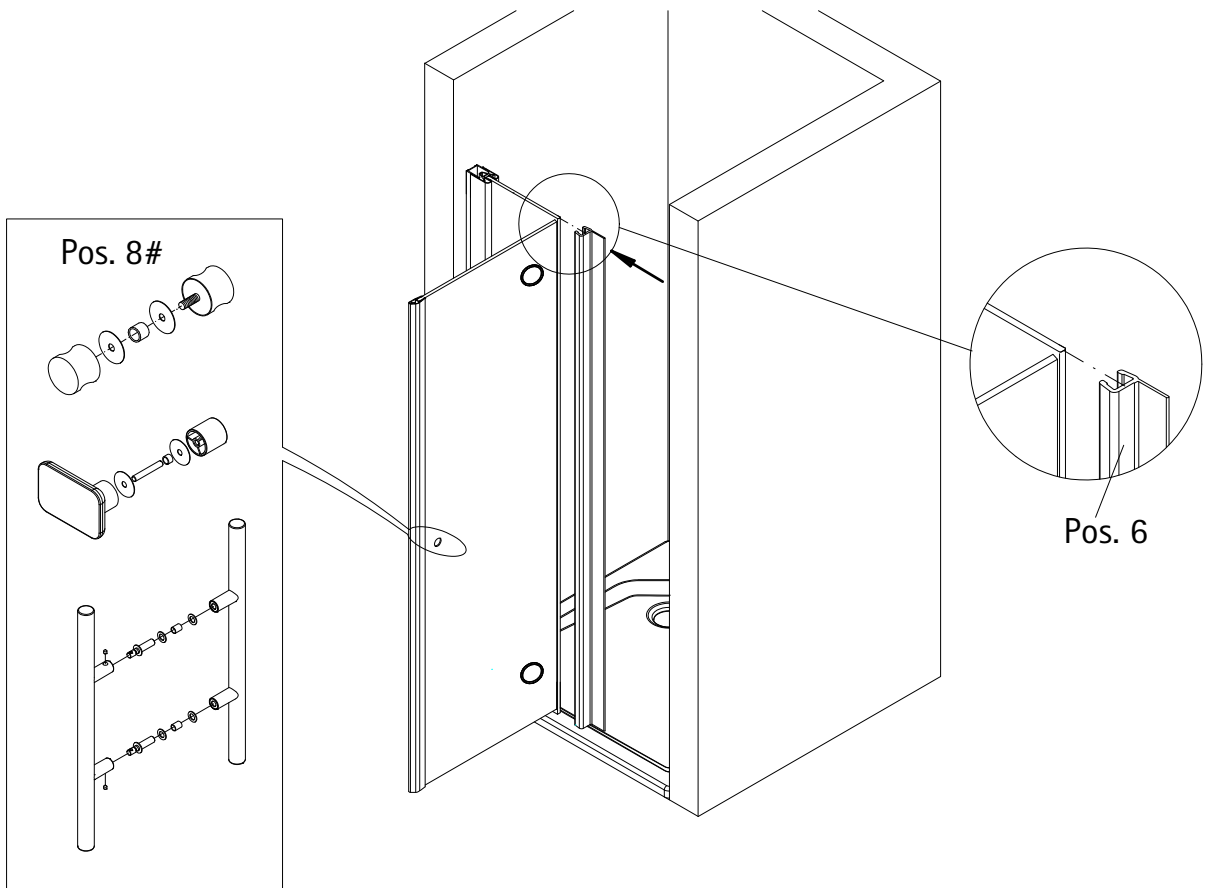

- Montageanleitung
- Assembly instructions
- Notice de montage
- Montagehandleiding
- Návod na montáž
- Instrucțiune de montaj
- Navodila za namestitev
- Installationstruktioener

| Pos. | Bezeichnung | Ersatzteil-Nr. | Stück | Preis |
|------|---------------------------------------|----------------|-------|---------|
| 1 | 1x Wandanschlussprofil | E 79230 | Stück | 79,95 € |
| 2 | 1x Seitenwand mit Bohrung | | | |
| 6 | 1x Dichtung vertikal | E 79065 | Stück | 19,95 € |
| 7 | 1x Tür | | | |
| 8# | 1x Knopfgriff rund | E79140-1 | Stück | 29,95 € |
| | 1x Stangengriff | E 79140-6 | Stück | 79,95 € |
| | 1x Griff Softcube | E 79140-20 | Stück | 29,95 € |
| 11* | 6x Abdeckkappe für Kappenschraube | | | |
| 12* | 6x Kappenschraube 3,5 x 9,5 mm | | | |
| 13 | 1x Wasserabweisprofil (inkl. Pos. 15) | E 79058 | Set | 34,95 € |
| 15 | 1x Einschubdichtung | E 79067 | Set | 11,95 € |
| 16 | 2x Scharnier komplett | | | |
| 16.1 | 2x Scharnier Festteil | E 79290 | Stück | 95,00 € |
| 16.2 | 2x Scharnier Türteil | | | |
| 16.4 | 2x Sicherungsschraube | | | |

2

8

9

10

11

12

13

14