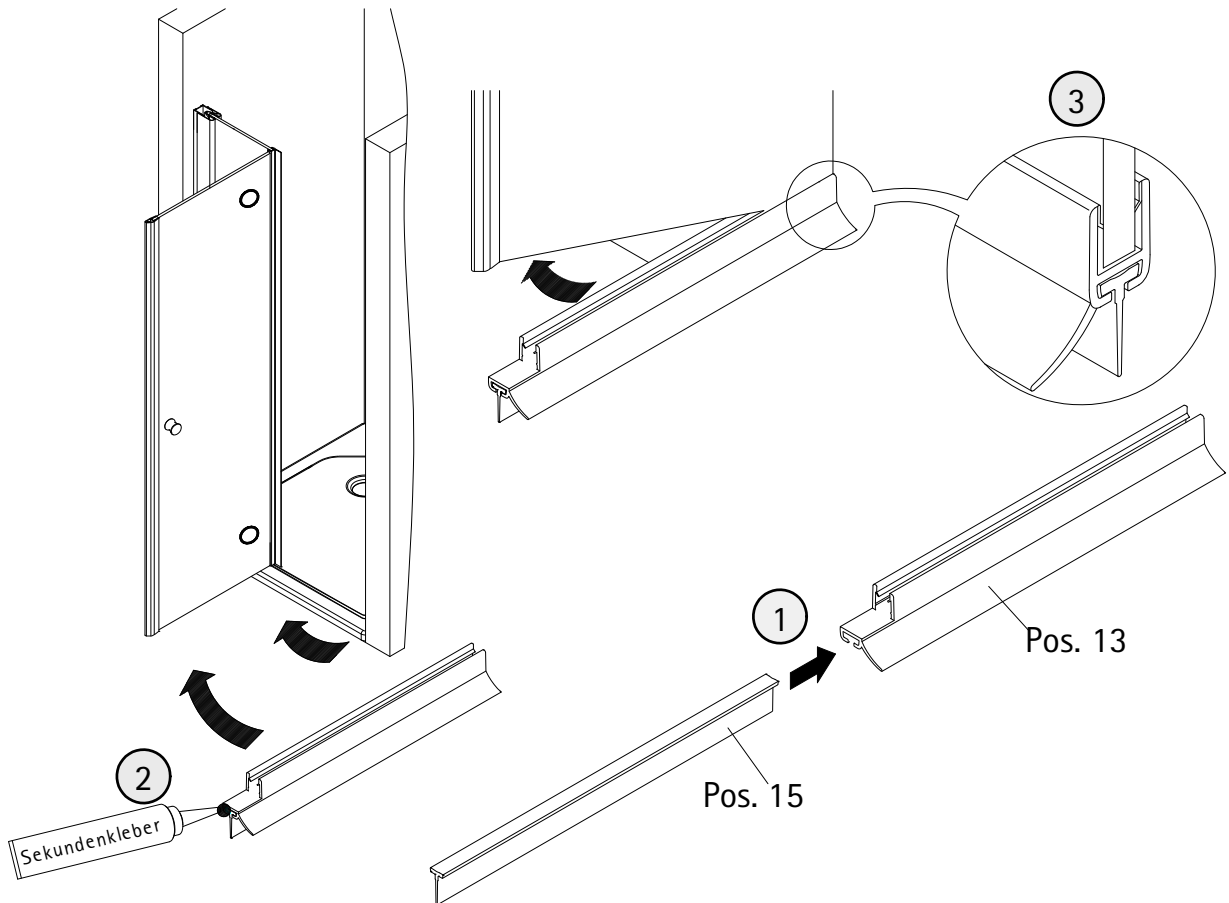

- Montageanleitung
- Assembly instructions
- Notice de montage
- Montagehandleiding
- Návod na montáž
- Instrucțiune de montaj
- Navodila za namestitev
- Installationstruktioener

| Pos. | Bezeichnung | Ersatzteil-Nr. | Stück | Preis |
|------|---------------------------------------|----------------|-------|---------|
| 1 | 1x Wandanschlussprofil | E 79230 | Stück | 79,95 € |
| 2 | 1x Seitenwand mit Bohrung | | | |
| 6 | 1x Dichtung vertikal | E 79065 | Stück | 19,95 € |
| 7 | 1x Tür | | | |
| 8# | 1x Knopfgriff rund | E79140-1 | Stück | 29,95 € |
| | 1x Stangengriff | E 79140-6 | Stück | 79,95 € |
| | 1x Griff Softcube | E 79140-20 | Stück | 29,95 € |
| 11* | 6x Abdeckkappe für Kappenschraube | | | |
| 12* | 6x Kappenschraube 3,5 x 9,5 mm | | | |
| 13 | 1x Wasserabweisprofil (inkl. Pos. 15) | E 79058 | Set | 34,95 € |
| 15 | 1x Einschubdichtung | E 79067 | Set | 11,95 € |
| 16 | 2x Scharnier komplett | | | |
| 16.1 | 2x Scharnier Festteil | E 79290 | Stück | 95,00 € |
| 16.2 | 2x Scharnier Türteil | | | |
| 16.4 | 2x Sicherungsschraube | | | |

* Schrauben- und Abdeckkappenset E 79200 35,95 €
 # optional

Das Austauschen der Scharniere darf nur durch qualifiziertes Fachpersonal mit Spezialwerkzeug erfolgen.

1

| A | B |
|---------|----------------|
| 750 mm | 730 - 760 mm |
| 800 mm | 780 - 810 mm |
| 900 mm | 880 - 910 mm |
| 1000 mm | 980 - 1010 mm |
| 1200 mm | 1180 - 1210 mm |

2

8

9

10

11

12

13

14