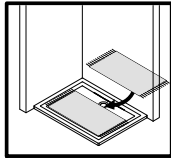

1

A	B
750 mm	730 - 760 mm
800 mm	780 - 810 mm
900 mm	880 - 910 mm
1000 mm	980 - 1010 mm
1200 mm	1180 - 1210 mm

2